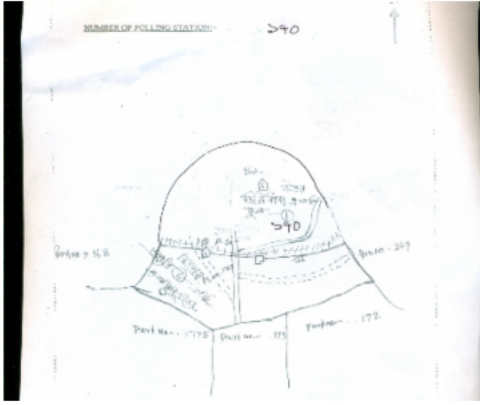

নির্বাচক নিবন্ধন আধিকারিকের স্বাক্ষর

Nazri Naksha

Google Map View

Polling Station Building Front View

Polling Station Front View

Cad View

Key MAP View

বিধানসভা নির্বাচনক্ষেত্রের নং, নাম : 264-কালনা
ভাগ নং, নাম : 1-জিউধারা উত্তর