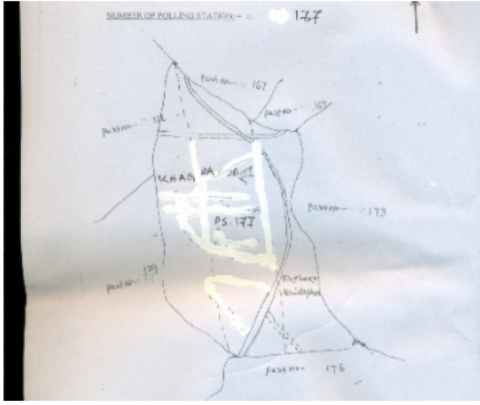

নির্বাচক নিবন্ধন আধিকারিকের স্বাক্ষর

Nazri Naksha

Google Map View

Polling Station Building Front View

Polling Station Front View

Cad View

Key MAP View

1	WB/40/276/534632	নাম : বেচুরাম কোলে পিতার নাম: ভূপতি কোলে বাড়ির নং : n0097 বয়স : 68 লিঙ্গ : পুরুষ	ফটো উপলব্ধ	2	WB/40/276/534651	নাম : পারুল কোলে স্বামীর নাম: বেচুরাম কোলে বাড়ির নং : n0097 বয়স : 62 লিঙ্গ : মহিলা	ফটো উপলব্ধ	3	GFY2745834	নাম : অরুণ কোলে পিতার নাম: বেচুরাম কোলে বাড়ির নং : n0097 বয়স : 38 লিঙ্গ : পুরুষ	ফটো উপলব্ধ
4	WB/40/276/534456	নাম : প্রভাস কোলে পিতার নাম: ভূপতি কোলে বাড়ির নং : n0097 বয়স : 62 লিঙ্গ : পুরুষ	ফটো উপলব্ধ	5	WB/40/276/534471	নাম : তাপসী কোলে স্বামীর নাম: প্রভাস কোলে বাড়ির নং : n0097 বয়স : 57 লিঙ্গ : মহিলা	ফটো উপলব্ধ	6	AQT1358522	নাম : লিপিকা কোলে (সাঁতরা) স্বামীর নাম: শ্যামল কোলে বাড়ির নং : n0097 বয়স : 38 লিঙ্গ : মহিলা	ফটো উপলব্ধ
7	AQT1148311	নাম : ভাস্কর কোলে পিতার নাম: প্রভাস কোলে বাড়ির নং : n0097 বয়স : 36 লিঙ্গ : পুরুষ	ফটো উপলব্ধ	8	WB/40/276/534036	নাম : পাঁচুগোপাল কোলে পিতার নাম: শান্ত কোলে বাড়ির নং : n0093 বয়স : 78 লিঙ্গ : পুরুষ	ফটো উপলব্ধ	9	WB/40/276/534090	নাম : স্বপ্নারানী কোলে স্বামীর নাম: পাঁচুগোপাল কোলে বাড়ির নং : n0093 বয়স : 71 লিঙ্গ : মহিলা	ফটো উপলব্ধ
10	WB/40/276/534666	নাম : প্রদীপ কোলে পিতার নাম: পাঁচুগোপাল কোলে বাড়ির নং : n0093 বয়স : 48 লিঙ্গ : পুরুষ	ফটো উপলব্ধ	11	GFY1603141	নাম : টুঙ্গা কোলে স্বামীর নাম: প্রদীপ কোলে বাড়ির নং : n0093 বয়স : 45 লিঙ্গ : মহিলা	ফটো উপলব্ধ	12	GFY1502582	নাম : গৌতম কোলে পিতার নাম: পাঁচুগোপাল কোলে বাড়ির নং : n0093 বয়স : 45 লিঙ্গ : পুরুষ	ফটো উপলব্ধ
13	AQT1243229	নাম : মৌসুমি কোলে স্বামীর নাম: গৌতম কোলে বাড়ির নং : n0093 বয়স : 38 লিঙ্গ : মহিলা	ফটো উপলব্ধ	14	AQT2391894	নাম : সৌমি কোলে স্বামীর নাম: ভাস্কর কোলে বাড়ির নং : এন০০৯৭ বয়স : 23 লিঙ্গ : মহিলা	ফটো উপলব্ধ	15	AQT1994706	নাম : সঞ্জু কুমার কোলে পিতার নাম: প্রদীপ কোলে বাড়ির নং : N0093 বয়স : 26 লিঙ্গ : পুরুষ	ফটো উপলব্ধ
16	AQT2391860	নাম : সাথী কোলে স্বামীর নাম: সজল কুমার কোলে বাড়ির নং : এন0099 বয়স : 22 লিঙ্গ : মহিলা	ফটো উপলব্ধ	17	AQT2051571	নাম : বিপ্লব কোলে পিতার নাম: বিষ্ণু কোলে বাড়ির নং : নং বয়স : 25 লিঙ্গ : পুরুষ	ফটো উপলব্ধ	18	AQT1639392	নাম : কার্তিক কোলে পিতার নাম: সনাতন কোলে বাড়ির নং : n0109 বয়স : 36 লিঙ্গ : পুরুষ	ফটো উপলব্ধ
19	GFY1604172	নাম : শ্যামলী কোলে স্বামীর নাম: সনাতন কোলে বাড়ির নং : n0109 বয়স : 66 লিঙ্গ : মহিলা	ফটো উপলব্ধ	20	GFY1502640	নাম : নবকুমার কোলে পিতার নাম: বিমল কোলে বাড়ির নং : n0102 বয়স : 61 লিঙ্গ : পুরুষ	ফটো উপলব্ধ	21	AQT1994805	নাম : শুভেন্দু দাস পিতার নাম: স্বপন কুমার দাস বাড়ির নং : n0103 বয়স : 26 লিঙ্গ : পুরুষ	ফটো উপলব্ধ
22	AQT2166072	নাম : মিনতী কোলে স্বামীর নাম: হরিহর কোলে বাড়ির নং : এন0102 বয়স : 54 লিঙ্গ : মহিলা	ফটো উপলব্ধ	23	AQT2468155	নাম : প্রিয়া কোলে পিতার নাম: সুভাষ কোলে বাড়ির নং : এন00121 বয়স : 22 লিঙ্গ : মহিলা	ফটো উপলব্ধ	24	AQT2468205	নাম : অপর্ণা কোলে স্বামীর নাম: পলটু কোলে বাড়ির নং : এন0087 বয়স : 21 লিঙ্গ : মহিলা	ফটো উপলব্ধ
25	AQT2468189	নাম : রিশা কোলে পিতার নাম: বিপুল কোলে বাড়ির নং : এন0108 বয়স : 21 লিঙ্গ : মহিলা	ফটো উপলব্ধ	26	AQT1939230	নাম : শুভেন্দু কোলে পিতার নাম: অশোক কোলে বাড়ির নং : n0172 বয়স : 27 লিঙ্গ : পুরুষ	ফটো উপলব্ধ	27	AQT2487288	নাম : মন্দিরা কোলে পিতার নাম: সুশান্ত কোলে বাড়ির নং : এন0087 বয়স : 21 লিঙ্গ : মহিলা	ফটো উপলব্ধ
28	AQT2051555	নাম : রিজু কোলে পিতার নাম: অক্ষয় কোলে বাড়ির নং : 088 বয়স : 25 লিঙ্গ : পুরুষ	ফটো উপলব্ধ	29	GFY2485662	নাম : বাসুদেব কোলে পিতার নাম: নারায়ন কোলে বাড়ির নং : n0094 বয়স : 65 লিঙ্গ : পুরুষ	ফটো উপলব্ধ	30	GFY1604495	নাম : আল্পনা কোলে স্বামীর নাম: বাসুদেব কোলে বাড়ির নং : n0094 বয়স : 57 লিঙ্গ : মহিলা	ফটো উপলব্ধ