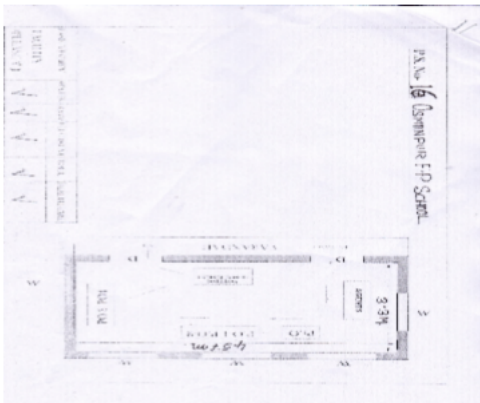

নির্বাচক নিবন্ধন আধিকারিকের স্বাক্ষর

Nazri Naksha

Google Map View

Polling Station Building Front View

Polling Station Front View

Cad View

Key MAP View

1 নাম : হাসনাবানু খাতুন পিতার নাম: আশোয়ার সেখ বাড়ির নং : n0125 বয়স : 33 লিঙ্গ : মহিলা	AQT1472653 ফটো উপলব্ধ	2 নাম : জাহানারা বিবি স্বামীর নাম: ইদ্রিস সেখ বাড়ির নং : n0101 বয়স : 47 লিঙ্গ : মহিলা	WB/40/276/030836 ফটো উপলব্ধ	3 নাম : দীপক আচ্য পিতার নাম: ললিত আচ্য বাড়ির নং : n0071 বয়স : 58 লিঙ্গ : পুরুষ	AQT2129849 ফটো উপলব্ধ
4 নাম : চন্দনা আচ্য স্বামীর নাম: দীপক আচ্য বাড়ির নং : n0071 বয়স : 51 লিঙ্গ : মহিলা	WB/40/276/030715 ফটো উপলব্ধ	5 নাম : শ্যামলী আচ্য স্বামীর নাম: শক্তনাথ আচ্য বাড়ির নং : n0073 বয়স : 60 লিঙ্গ : মহিলা	WB/40/276/030717 ফটো উপলব্ধ	6 নাম : স্বপন কুমার আচ্য পিতার নাম: ললিত মোহন আচ্য বাড়ির নং : n0073 বয়স : 58 লিঙ্গ : পুরুষ	AQT2129864 ফটো উপলব্ধ
7 নাম : পঙ্কজ কুমার আচ্য পিতার নাম: শিশির কুমার আচ্য বাড়ির নং : n0073 বয়স : 29 লিঙ্গ : পুরুষ	AQT1694546 ফটো উপলব্ধ	8 নাম : বৈদ্যনাথ আচ্য পিতার নাম: সতীশ আচ্য বাড়ির নং : n0074 বয়স : 67 লিঙ্গ : পুরুষ	AQT2385128 ফটো উপলব্ধ	9 নাম : দেবব্রত আচ্য পিতার নাম: বৈদ্যনাথ আচ্য বাড়ির নং : n0074 বয়স : 32 লিঙ্গ : পুরুষ	AQT1463462 ফটো উপলব্ধ
10 নাম : নারায়ন প্রসাদ আচ্য পিতার নাম: সতীশ আচ্য বাড়ির নং : n0075 বয়স : 76 লিঙ্গ : পুরুষ	AQT2385110 ফটো উপলব্ধ	11 নাম : অলোক কুমার আচ্য মায়ের নাম: অঞ্জলী আচ্য বাড়ির নং : n0075 বয়স : 60 লিঙ্গ : পুরুষ	AQT1463488 ফটো উপলব্ধ	12 নাম : বিনোদবিহারী আড্য পিতার নাম: লালবিহারী আড্য বাড়ির নং : n0075 বয়স : 39 লিঙ্গ : পুরুষ	GFY2268456 ফটো উপলব্ধ
13 নাম : মিঠুন বিহারী আচ্য পিতার নাম: লালবিহারী আচ্য বাড়ির নং : n0075 বয়স : 38 লিঙ্গ : পুরুষ	GFY2512028 ফটো উপলব্ধ	14 নাম : বাসন্তী আচ্য স্বামীর নাম: লালবিহারী আচ্য বাড়ির নং : n0075 বয়স : 55 লিঙ্গ : মহিলা	AQT2539617 ফটো উপলব্ধ	15 নাম : শিশিরকুমার আচ্য পিতার নাম: সতীশ চন্দ্র আচ্য বাড়ির নং : n0073 বয়স : 60 লিঙ্গ : পুরুষ	WB/40/276/030584 ফটো উপলব্ধ
16 নাম : সোমা মাইতি স্বামীর নাম: বিনোদ বিহারী আচ্য বাড়ির নং : এন0075 বয়স : 34 লিঙ্গ : মহিলা	AQT2053692 ফটো উপলব্ধ	17 নাম : শৌভিক আচ্য পিতার নাম: শিশির কুমার আচ্য বাড়ির নং : 73 বয়স : 25 লিঙ্গ : পুরুষ	AQT2053528 ফটো উপলব্ধ	18 নাম : শক্ত নাথ আচ্য পিতার নাম: ললিত মোহন আচ্য বাড়ির নং : n0071 বয়স : 70 লিঙ্গ : পুরুষ	AQT2263531 ফটো উপলব্ধ
19 নাম : সৌমিতা বাগ স্বামীর নাম: রাজকুমার আচ্য বাড়ির নং : এন0075 বয়স : 28 লিঙ্গ : মহিলা	AQT1873181 ফটো উপলব্ধ	20 নাম : রাজকুমার আচ্য পিতার নাম: নারায়ন প্রসাদ আচ্য বাড়ির নং : n0075 বয়স : 37 লিঙ্গ : পুরুষ	AQT0072660 ফটো উপলব্ধ	21 নাম : অধীর আচ্য পিতার নাম: ললিত মোহন আচ্য বাড়ির নং : n0075 বয়স : 52 লিঙ্গ : পুরুষ	AQT2357374 ফটো উপলব্ধ
22 নাম : নুপূর আচ্য স্বামীর নাম: বৈদ্যনাথ আচ্য বাড়ির নং : n0074 বয়স : 49 লিঙ্গ : মহিলা	AQT2480333 ফটো উপলব্ধ	23 নাম : মনীষা আচ্য স্বামীর নাম: দেবব্রত আচ্য বাড়ির নং : এন0074 বয়স : 29 লিঙ্গ : মহিলা	IMW1780790 ফটো উপলব্ধ	24 নাম : কেয়া আচ্য স্বামীর নাম: শিশিরকুমার আচ্য বাড়ির নং : n0073 বয়স : 49 লিঙ্গ : মহিলা	AQT2485431 ফটো উপলব্ধ
25 নাম : লালবিহারী আচ্য পিতার নাম: সতীশ আচ্য বাড়ির নং : n0075 বয়স : 64 লিঙ্গ : পুরুষ	AQT2489193 ফটো উপলব্ধ	26 নাম : মহঃ হাকুন আলী দফাদার পিতার নাম: মোঃ হুসৈন দফাদার বাড়ির নং : n0019 বয়স : 64 লিঙ্গ : পুরুষ	GFY1527233 ফটো উপলব্ধ	27 নাম : আরজু সেখ পিতার নাম: মোঃ হুসৈন হরুণ আলি দফাদার বাড়ির নং : এন0019 বয়স : 33 লিঙ্গ : মহিলা	RPB1567775 ফটো উপলব্ধ
28 নাম : অনসুরা বিবি স্বামীর নাম: মোঃ হুসৈন হরুণ আলি দফাদার বাড়ির নং : n0036 বয়স : 47 লিঙ্গ : মহিলা	GFY0076448 ফটো উপলব্ধ	29 নাম : সুদীপ ওরাং পিতার নাম: প্রভাস ওরাং বাড়ির নং : N0036 বয়স : 26 লিঙ্গ : পুরুষ	AQT2012490 ফটো উপলব্ধ	30 নাম : সুমা ওরাং স্বামীর নাম: হাবুল ওরাং বাড়ির নং : n0029 বয়স : 45 লিঙ্গ : মহিলা	GFY1526748 ফটো উপলব্ধ