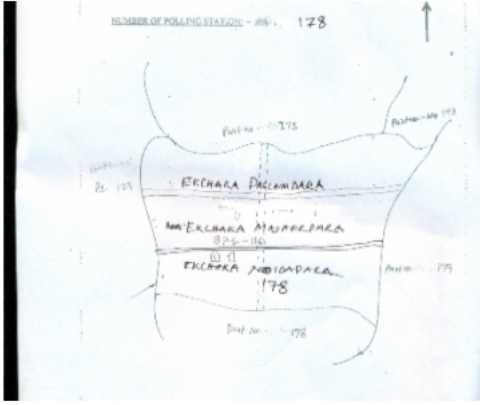

Nazri Naksha