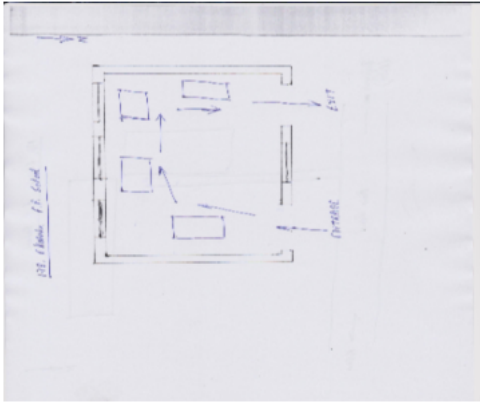

নির্বাচক নিবন্ধন আধিকারিকের স্বাক্ষর

Nazri Naksha

Google Map View

Polling Station Building Front View

Polling Station Front View

Cad View

Key MAP View

1 নাম : সায়নী পোদ্দার পিতার নাম: শ্যামল পোদ্দার বাড়ির নং : এন0089 বয়স : 23 লিঙ্গ : মহিলা	AQT2330348 ফটো উপলব্ধ	2 নাম : পূর্ণিমা কর্মকার স্বামীর নাম: ভরত প্রামানিক বাড়ির নং : n0047 বয়স : 60 লিঙ্গ : মহিলা	WB/40/276/537370 ফটো উপলব্ধ	3 নাম : অর্পন প্রামানিক স্বামীর নাম: বোধন প্রামানিক বাড়ির নং : n0047 বয়স : 37 লিঙ্গ : মহিলা	AQT1243344 ফটো উপলব্ধ
4 নাম : বোধন প্রামানিক পিতার নাম: ভরত প্রামানিক বাড়ির নং : n0047 বয়স : 39 লিঙ্গ : পুরুষ	AQT1243351 ফটো উপলব্ধ	5 নাম : সুজয় কিস্কু পিতার নাম: লক্ষ্মণ কিস্কু বাড়ির নং : এন0172 বয়স : 43 লিঙ্গ : পুরুষ	LCX1775162 ফটো উপলব্ধ	6 নাম : সুলতা কিস্কু স্বামীর নাম: সুজয় কিস্কু বাড়ির নং : এন0172 বয়স : 28 লিঙ্গ : মহিলা	NGB1952365 ফটো উপলব্ধ
7 নাম : প্রিয়ান্বিতা কোলে স্বামীর নাম: সুনীল কোলে বাড়ির নং : N0201 বয়স : 28 লিঙ্গ : মহিলা	AQT2287027 ফটো উপলব্ধ	8 নাম : শর্মিষ্ঠা কোলে স্বামীর নাম: মনোজ কোলে বাড়ির নং : N0224 বয়স : 24 লিঙ্গ : মহিলা	AQT2287118 ফটো উপলব্ধ	9 নাম : বিদিশা খামারু স্বামীর নাম: রাজু খামারু বাড়ির নং : এন0082 বয়স : 27 লিঙ্গ : মহিলা	NGB2042117 ফটো উপলব্ধ
10 নাম : তপতী খামারু (পাল) স্বামীর নাম: পবিত্র খামারু বাড়ির নং : n0238 বয়স : 45 লিঙ্গ : মহিলা	GFY1500594 ফটো উপলব্ধ	11 নাম : শর্মিষ্ঠা টুডু স্বামীর নাম: বাপী টুডু বাড়ির নং : n0042 বয়স : 31 লিঙ্গ : মহিলা	AQT1839919 ফটো উপলব্ধ	12 নাম : সুজিত টুডু পিতার নাম: মোহন টুডু বাড়ির নং : এন0037 বয়স : 23 লিঙ্গ : পুরুষ	AQT2330454 ফটো উপলব্ধ
13 নাম : সোমবাড়ি টুডু স্বামীর নাম: বিশ্বনাথ টুডু বাড়ির নং : n0037 বয়স : 68 লিঙ্গ : মহিলা	GFY2486512 ফটো উপলব্ধ	14 নাম : মোহন টুডু পিতার নাম: বিশ্বনাথ টুডু বাড়ির নং : n0037 বয়স : 50 লিঙ্গ : পুরুষ	WB/40/276/537712 ফটো উপলব্ধ	15 নাম : সাইমনি টুডু পিতার নাম: মোহন টুডু বাড়ির নং : n0037 বয়স : 44 লিঙ্গ : মহিলা	AQT1415462 ফটো উপলব্ধ
16 নাম : পূর্ণিমা টুডু স্বামীর নাম: বাদল টুডু বাড়ির নং : n0037 বয়স : 50 লিঙ্গ : মহিলা	WB/40/276/537178 ফটো উপলব্ধ	17 নাম : মনি টুডু স্বামীর নাম: শুকলাল টুডু বাড়ির নং : n0042 বয়স : 62 লিঙ্গ : মহিলা	WB/40/276/537477 ফটো উপলব্ধ	18 নাম : বাপী টুডু পিতার নাম: শুকলাল টুডু বাড়ির নং : n0042 বয়স : 34 লিঙ্গ : পুরুষ	AQT1358605 ফটো উপলব্ধ
19 নাম : লক্ষ্মীরাম টুডু পিতার নাম: শুকলাল টুডু বাড়ির নং : n0042 বয়স : 42 লিঙ্গ : পুরুষ	GFY2209096 ফটো উপলব্ধ	20 নাম : কানু মণ্ডল পিতার নাম: রঘু মণ্ডল বাড়ির নং : এন0030 বয়স : 35 লিঙ্গ : পুরুষ	AQT1350206 ফটো উপলব্ধ	21 নাম : লক্ষী টুডু স্বামীর নাম: লক্ষ্মীরাম টুডু বাড়ির নং : n0042 বয়স : 34 লিঙ্গ : মহিলা	AQT1529171 ফটো উপলব্ধ
22 নাম : সঞ্জীতা টুডু স্বামীর নাম: সুখেন টুডু বাড়ির নং : এন0256 বয়স : 23 লিঙ্গ : মহিলা	AQT2330579 ফটো উপলব্ধ	23 নাম : সুখেন টুডু পিতার নাম: মর্দন টুডু বাড়ির নং : n0256 বয়স : 27 লিঙ্গ : পুরুষ	AQT1939537 ফটো উপলব্ধ	24 নাম : পূজা চক স্বামীর নাম: স্বপন চক বাড়ির নং : n0264 বয়স : 28 লিঙ্গ : মহিলা	AQT1939610 ফটো উপলব্ধ
25 নাম : কুশ কুমার চক পিতার নাম: গুরুপ্রসাদ চক বাড়ির নং : n0020 বয়স : 26 লিঙ্গ : পুরুষ	AQT1994896 ফটো উপলব্ধ	26 নাম : বাপ্পা চক পিতার নাম: তপন চক বাড়ির নং : n0013 বয়স : 26 লিঙ্গ : পুরুষ	AQT1994946 ফটো উপলব্ধ	27 নাম : পলাশ চক পিতার নাম: বাসুদেব চক বাড়ির নং : n0316 বয়স : 30 লিঙ্গ : পুরুষ	AQT1995075 ফটো উপলব্ধ
28 নাম : মামনি চক স্বামীর নাম: পলাশ চক বাড়ির নং : n00 বয়স : 28 লিঙ্গ : মহিলা	IMW2072593 ফটো উপলব্ধ	29 নাম : টোটন চক মায়ের নাম: পারুল চক বাড়ির নং : এন0054 বয়স : 23 লিঙ্গ : পুরুষ	AQT2392181 ফটো উপলব্ধ	30 নাম : রাজু চক পিতার নাম: ডালিম চক বাড়ির নং : n0012 বয়স : 29 লিঙ্গ : পুরুষ	AQT1995117 ফটো উপলব্ধ