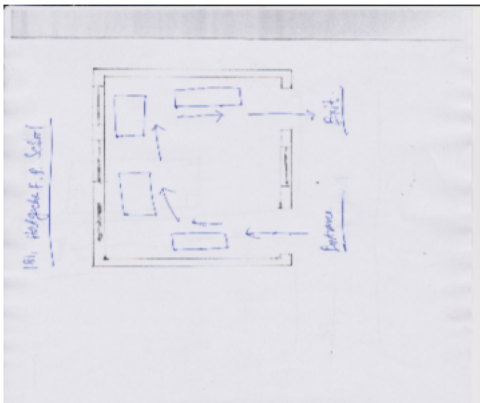

নির্বাচক নিবন্ধন আধিকারিকের স্বাক্ষর

Nazri Naksha

Google Map View

Polling Station Building Front View

Polling Station Front View

Cad View

Key MAP View

1 নাম : গঙ্গামনি বেসরা (হেমরম) স্বামীর নাম: বাপি বেসরা বাড়ির নং : n0108 বয়স : 39 লিঙ্গ : মহিলা	AQT1530195 ফটো উপলব্ধ	2 নাম : বুল্লি মালিক পাত্র স্বামীর নাম: সুমন পাত্র বাড়ির নং : নং00 বয়স : 29 লিঙ্গ : মহিলা	AQT1840636 ফটো উপলব্ধ	3 নাম : রুকসোনা বেগম স্বামীর নাম: রজব আলি সেখ বাড়ির নং : n0128 বয়স : 41 লিঙ্গ : মহিলা	AQT1145655 ফটো উপলব্ধ
4 নাম : তনুজা খাতুন স্বামীর নাম: সহরাব আলি সেখ বাড়ির নং : n0125 বয়স : 44 লিঙ্গ : মহিলা	AQT1145663 ফটো উপলব্ধ	5 নাম : সত্যশুভ গাঙ্গুলী পিতার নাম: অরুণ গাঙ্গুলী বাড়ির নং : n0006 বয়স : 28 লিঙ্গ : পুরুষ	AQT1840867 ফটো উপলব্ধ	6 নাম : সলিল গাঙ্গুলী পিতার নাম: অনিল গাঙ্গুলী বাড়ির নং : n0006 বয়স : 58 লিঙ্গ : পুরুষ	WB/40/276/576582 ফটো উপলব্ধ
7 নাম : অরুণ গাঙ্গুলী পিতার নাম: অনিল গাঙ্গুলী বাড়ির নং : n0006 বয়স : 55 লিঙ্গ : পুরুষ	WB/40/276/576003 ফটো উপলব্ধ	8 নাম : ইতিহন্দা গাঙ্গুলী স্বামীর নাম: অরুণ গাঙ্গুলী বাড়ির নং : n0006 বয়স : 53 লিঙ্গ : মহিলা	AQT2500601 ফটো উপলব্ধ	9 নাম : সুমিত গাঙ্গুলী পিতার নাম: বারিদবরন গাঙ্গুলী বাড়ির নং : n0007 বয়স : 52 লিঙ্গ : পুরুষ	WB/40/276/576235 ফটো উপলব্ধ
10 নাম : কাকলী গাঙ্গুলী স্বামীর নাম: সুমিত গাঙ্গুলী বাড়ির নং : n0007 বয়স : 44 লিঙ্গ : মহিলা	GFY2499325 ফটো উপলব্ধ	11 নাম : সোমনাথ গাঙ্গুলী পিতার নাম: তপন গাঙ্গুলী বাড়ির নং : n0008 বয়স : 38 লিঙ্গ : পুরুষ	AQT1148691 ফটো উপলব্ধ	12 নাম : উত্তম গাঙ্গুলী পিতার নাম: দন্ডধর গাঙ্গুলী বাড়ির নং : n0008 বয়স : 59 লিঙ্গ : পুরুষ	GFY1154103 ফটো উপলব্ধ
13 নাম : উমারানী গাঙ্গুলী স্বামীর নাম: উত্তম গাঙ্গুলী বাড়ির নং : n0008 বয়স : 52 লিঙ্গ : মহিলা	GFY2699080 ফটো উপলব্ধ	14 নাম : মলয় ঘোষাল পিতার নাম: কাশীনাথ ঘোষাল বাড়ির নং : n0016 বয়স : 53 লিঙ্গ : পুরুষ	AQT2149938 ফটো উপলব্ধ	15 নাম : চন্দনা ঘোষাল স্বামীর নাম: তপন ঘোষাল বাড়ির নং : n0016 বয়স : 50 লিঙ্গ : মহিলা	WB/40/276/576894 ফটো উপলব্ধ
16 নাম : শৈলেন্দ্রনাথ ঘোষাল পিতার নাম: পাঁচকাড়ি ঘোষাল বাড়ির নং : n0017 বয়স : 61 লিঙ্গ : পুরুষ	GFY1154202 ফটো উপলব্ধ	17 নাম : রেখা ঘোষাল স্বামীর নাম: শৈলেন্দ্র নাথ ঘোষাল বাড়ির নং : n0017 বয়স : 55 লিঙ্গ : মহিলা	GFY1154210 ফটো উপলব্ধ	18 নাম : সুসিতা ঘোষাল স্বামীর নাম: সুরাজ দাস বাড়ির নং : n0017 বয়স : 37 লিঙ্গ : মহিলা	GFY2792760 ফটো উপলব্ধ
19 নাম : অজয় কুমার ঘোষাল পিতার নাম: সুধীর ঘোষাল বাড়ির নং : n0018 বয়স : 73 লিঙ্গ : পুরুষ	GFY1154111 ফটো উপলব্ধ	20 নাম : কুষ্মা ঘোষাল স্বামীর নাম: অজয় কুমার ঘোষাল বাড়ির নং : n0018 বয়স : 63 লিঙ্গ : মহিলা	WB/40/276/576556 ফটো উপলব্ধ	21 নাম : অমিত কুমার ঘোষাল পিতার নাম: অজয় কুমার ঘোষাল বাড়ির নং : n0018 বয়স : 36 লিঙ্গ : পুরুষ	AQT1148675 ফটো উপলব্ধ
22 নাম : পুষ্প ঘোষাল স্বামীর নাম: শঙ্কু ঘোষাল বাড়ির নং : n0020 বয়স : 60 লিঙ্গ : মহিলা	WB/40/276/576837 ফটো উপলব্ধ	23 নাম : ঋতু ঘোষাল স্বামীর নাম: উজ্জ্বল ঘোষাল বাড়ির নং : n0020 বয়স : 32 লিঙ্গ : মহিলা	AQT1530401 ফটো উপলব্ধ	24 নাম : মনিদীপা ঘোষাল পিতার নাম: অশোক কুমার ঘোষাল বাড়ির নং : n0020 বয়স : 31 লিঙ্গ : মহিলা	AQT1640648 ফটো উপলব্ধ
25 নাম : শিখা ঘোষাল স্বামীর নাম: শঙ্কর ঘোষাল বাড়ির নং : n0021 বয়স : 58 লিঙ্গ : মহিলা	WB/40/276/576658 ফটো উপলব্ধ	26 নাম : সরস্বতী ঘোষাল স্বামীর নাম: জ্ঞানেন্দ্র ঘোষাল বাড়ির নং : n0022 বয়স : 65 লিঙ্গ : মহিলা	AQT2149920 ফটো উপলব্ধ	27 নাম : পূর্ণিমা ঘোষাল স্বামীর নাম: শক্তিপদ ঘোষাল বাড়ির নং : n0022 বয়স : 62 লিঙ্গ : মহিলা	WB/40/276/576840 ফটো উপলব্ধ
28 নাম : অনুপ ঘোষাল পিতার নাম: শক্তিপদ ঘোষাল বাড়ির নং : n0022 বয়স : 51 লিঙ্গ : পুরুষ	GFY1500131 ফটো উপলব্ধ	29 নাম : পুতুল ঘোষাল স্বামীর নাম: অনুপ ঘোষাল বাড়ির নং : n0022 বয়স : 47 লিঙ্গ : মহিলা	GFY1601186 ফটো উপলব্ধ	30 নাম : সুদীপ ঘোষাল পিতার নাম: শক্তিপদ ঘোষাল বাড়ির নং : n0022 বয়স : 49 লিঙ্গ : পুরুষ	WB/40/276/576857 ফটো উপলব্ধ