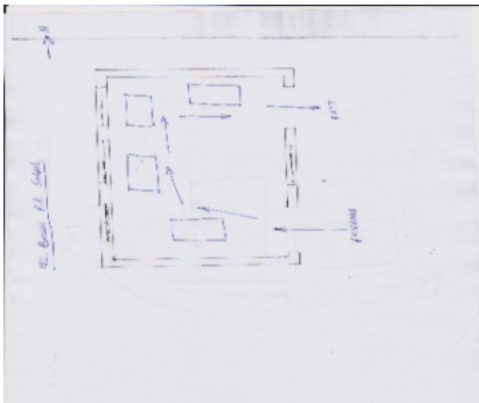

নির্বাচক নিবন্ধন আধিকারিকের স্বাক্ষর

Nazri Naksha

Google Map View

Polling Station Building Front View

Polling Station Front View

Cad View

Key MAP View

1 নাম : মনু কর্মকার পিতার নাম: কমল কর্মকার বাড়ির নং : n0256 বয়স : 60 লিঙ্গ : পুরুষ	AQT1880236 ফটো উপলব্ধ	2 নাম : কম্পনা কিস্কু (হাঁসদা) স্বামীর নাম: চঞ্চল কিস্কু বাড়ির নং : n0066 বয়স : 38 লিঙ্গ : মহিলা	AQT1841188 ফটো উপলব্ধ	3 নাম : জননী কিস্কু স্বামীর নাম: অনিল কিস্কু বাড়ির নং : n0066 বয়স : 51 লিঙ্গ : মহিলা	GFY1600683 ফটো উপলব্ধ
4 নাম : চঞ্চল কিস্কু পিতার নাম: অনিল কিস্কু বাড়ির নং : n0066 বয়স : 45 লিঙ্গ : পুরুষ	GFY2210078 ফটো উপলব্ধ	5 নাম : রাজ কুমার কিস্কু পিতার নাম: অনিল কিস্কু বাড়ির নং : n0066 বয়স : 49 লিঙ্গ : পুরুষ	GFY1600733 ফটো উপলব্ধ	6 নাম : বিজয় কিস্কু পিতার নাম: অনিল কিস্কু বাড়ির নং : n0066 বয়স : 36 লিঙ্গ : পুরুষ	AQT1148899 ফটো উপলব্ধ
7 নাম : গঙ্গা কিস্কু মায়ের নাম: জননী কিস্কু বাড়ির নং : n0066 বয়স : 27 লিঙ্গ : মহিলা	AQT1970235 ফটো উপলব্ধ	8 নাম : কার্তিক কিস্কু মায়ের নাম: পূর্ণিমা কিস্কু বাড়ির নং : n0313 বয়স : 26 লিঙ্গ : পুরুষ	AQT1970557 ফটো উপলব্ধ	9 নাম : সুকুমণি কিস্কু স্বামীর নাম: পূর্ণা কিস্কু বাড়ির নং : n0034 বয়স : 54 লিঙ্গ : মহিলা	WB/40/276/540194 ফটো উপলব্ধ
10 নাম : বাপি কিস্কু পিতার নাম: পূর্ণ কিস্কু বাড়ির নং : n0034 বয়স : 41 লিঙ্গ : পুরুষ	GFY2487650 ফটো উপলব্ধ	11 নাম : পার্বতী কিস্কু স্বামীর নাম: বাপি কিস্কু বাড়ির নং : n0034 বয়স : 36 লিঙ্গ : মহিলা	AQT1640887 ফটো উপলব্ধ	12 নাম : দুলালী কিস্কু স্বামীর নাম: রুপচাঁদ কিস্কু বাড়ির নং : n0045 বয়স : 55 লিঙ্গ : মহিলা	WB/40/276/540827 ফটো উপলব্ধ
13 নাম : পূর্ণিমা কিস্কু স্বামীর নাম: কাদন কিস্কু বাড়ির নং : n0047 বয়স : 50 লিঙ্গ : মহিলা	AQT0786764 ফটো উপলব্ধ	14 নাম : মাতি কিস্কু স্বামীর নাম: বিমল কিস্কু বাড়ির নং : n0069 বয়স : 52 লিঙ্গ : মহিলা	WB/40/276/540340 ফটো উপলব্ধ	15 নাম : অবিনাথ কিস্কু পিতার নাম: রাম চন্দ্র কিস্কু বাড়ির নং : নং183 বয়স : 25 লিঙ্গ : পুরুষ	AQT2054583 ফটো উপলব্ধ
16 নাম : সুরজিৎ কিস্কু পিতার নাম: বাগেশ্বর কিস্কু বাড়ির নং : n0181 বয়স : 24 লিঙ্গ : পুরুষ	AQT2287191 ফটো উপলব্ধ	17 নাম : মাধবী হেমব্রম স্বামীর নাম: সঞ্জীত হেমব্রম বাড়ির নং : 061 বয়স : 25 লিঙ্গ : মহিলা	AQT2056323 ফটো উপলব্ধ	18 নাম : সুমন কিস্কু পিতার নাম: রুপচাঁদ কিস্কু বাড়ির নং : বাঁশাই বয়স : 21 লিঙ্গ : পুরুষ	AQT2468981 ফটো উপলব্ধ
19 নাম : গনেশ কিস্কু মায়ের নাম: পূর্ণিমা কিস্কু বাড়ির নং : বাঁশাই বয়স : 21 লিঙ্গ : পুরুষ	AQT2468957 ফটো উপলব্ধ	20 নাম : করবী কোলে স্বামীর নাম: স্বপন কোলে বাড়ির নং : n0008 বয়স : 53 লিঙ্গ : মহিলা	AQT2202463 ফটো উপলব্ধ	21 নাম : স্বপন কোলে পিতার নাম: রামপদ কোলে বাড়ির নং : n0008 বয়স : 66 লিঙ্গ : পুরুষ	AQT2202455 ফটো উপলব্ধ
22 নাম : অমিত কুমার কোলে পিতার নাম: স্বপন কোলে বাড়ির নং : n0008 বয়স : 37 লিঙ্গ : পুরুষ	AQT1324904 ফটো উপলব্ধ	23 নাম : উষা গড়াই স্বামীর নাম: সিদ্ধেশ্বর গড়াই বাড়ির নং : n0115 বয়স : 80 লিঙ্গ : মহিলা	WB/40/276/540226 ফটো উপলব্ধ	24 নাম : বিশ্বনাথ গড়াই পিতার নাম: সিদ্ধেশ্বর গড়াই বাড়ির নং : n0115 বয়স : 65 লিঙ্গ : পুরুষ	WB/40/276/540570 ফটো উপলব্ধ
25 নাম : পদ্মা গড়াই স্বামীর নাম: বিশ্বনাথ গড়াই বাড়ির নং : n0115 বয়স : 58 লিঙ্গ : মহিলা	GFY2695039 ফটো উপলব্ধ	26 নাম : পরেশ গড়াই পিতার নাম: সিদ্ধেশ্বর গড়াই বাড়ির নং : n0115 বয়স : 55 লিঙ্গ : পুরুষ	WB/40/276/540212 ফটো উপলব্ধ	27 নাম : মালতি গড়াই স্বামীর নাম: পরেশ গড়াই বাড়ির নং : n0115 বয়স : 50 লিঙ্গ : মহিলা	WB/40/276/540463 ফটো উপলব্ধ
28 নাম : সুনতী গড়াই স্বামীর নাম: কাশীনাথ গড়াই বাড়ির নং : n0115 বয়স : 44 লিঙ্গ : মহিলা	GFY1600675 ফটো উপলব্ধ	29 নাম : সুদেব গড়াই পিতার নাম: নরেন গড়াই বাড়ির নং : n0136 বয়স : 55 লিঙ্গ : পুরুষ	WB/40/276/540220 ফটো উপলব্ধ	30 নাম : জয়াবতী গড়াই স্বামীর নাম: সুদেব গড়াই বাড়ির নং : n0136 বয়স : 51 লিঙ্গ : মহিলা	GFY1498666 ফটো উপলব্ধ