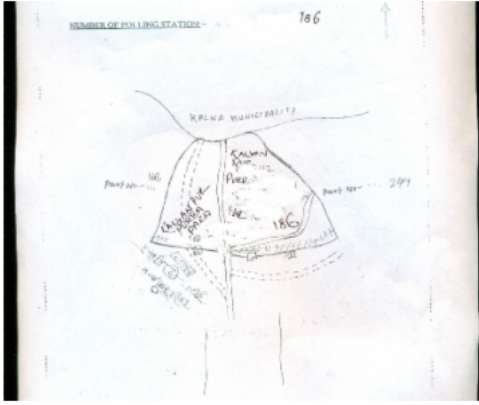

নির্বাচক নিবন্ধন আধিকারিকের স্বাক্ষর

Nazri Naksha

Google Map View

Polling Station Building Front View

Polling Station Front View

Cad View

Key MAP View

1 নাম : মীরা শীল (সরকার) স্বামীর নাম : মনু সরকার বাড়ির নং : n0179 বয়স : 43 লিঙ্গ : মহিলা	AQT1642370	ফটো উপলব্ধ	2 নাম : সীতা মুরমু (বান্ধে) স্বামীর নাম : লক্ষ্মন মুরমু বাড়ির নং : n0180 বয়স : 38 লিঙ্গ : মহিলা	AQT1642404	ফটো উপলব্ধ	3 নাম : আব্দুল সেলিম পিতার নাম : আব্দুল করিম সেখ বাড়ির নং : n0117 বয়স : 69 লিঙ্গ : পুরুষ	AQT2127199	ফটো উপলব্ধ
4 নাম : সেরিনা বেগম স্বামীর নাম : লুৎফার রহমান বাড়ির নং : n0117 বয়স : 39 লিঙ্গ : মহিলা	GFY2787174	ফটো উপলব্ধ	5 নাম : আজিমা খাতুন স্বামীর নাম : মুজাফফার সেখ বাড়ির নং : n0232 বয়স : 31 লিঙ্গ : মহিলা	AQT1481977	ফটো উপলব্ধ	6 নাম : মাহুজা খাতুন স্বামীর নাম : মুস্তাফিজ সেখ বাড়ির নং : n0195 বয়স : 34 লিঙ্গ : মহিলা	AQT1326487	ফটো উপলব্ধ
7 নাম : সাজাহান সেখ পিতার নাম : আব্দুল সেলিম বাড়ির নং : n0117 বয়স : 41 লিঙ্গ : পুরুষ	GFY2246650	ফটো উপলব্ধ	8 নাম : লুৎফা বেগম স্বামীর নাম : আব্দুল সেলিম বাড়ির নং : n0117 বয়স : 62 লিঙ্গ : মহিলা	AQT2132256	ফটো উপলব্ধ	9 নাম : লুৎফার রহমান পিতার নাম : আব্দুল সেলিম বাড়ির নং : n0117 বয়স : 45 লিঙ্গ : পুরুষ	GFY2196566	ফটো উপলব্ধ
10 নাম : উম্মো সালাম স্বামীর নাম : রাসেল মঞ্জুর বাড়ির নং : n0231 বয়স : 36 লিঙ্গ : মহিলা	AQT0749515	ফটো উপলব্ধ	11 নাম : রুকসানা বেগম স্বামীর নাম : সাহাজান সেখ বাড়ির নং : n0117 বয়স : 32 লিঙ্গ : মহিলা	AQT1532209	ফটো উপলব্ধ	12 নাম : সেখ ফারুক আহমেদ পিতার নাম : ইয়ার আলি সেখ বাড়ির নং : 135 বয়স : 25 লিঙ্গ : পুরুষ	AQT2057792	ফটো উপলব্ধ
13 নাম : মনিরুল সেখ পিতার নাম : মেহের আলি সেখ বাড়ির নং : 156 বয়স : 33 লিঙ্গ : পুরুষ	AQT2057768	ফটো উপলব্ধ	14 নাম : সাকিনা কবির পিতার নাম : কবিরউদ্দিন মন্ডল বাড়ির নং : নং বয়স : 26 লিঙ্গ : মহিলা	AQT2057701	ফটো উপলব্ধ	15 নাম : সন্দিপ কর্মকার পিতার নাম : সুদেব কর্মকার বাড়ির নং : n0167 বয়স : 26 লিঙ্গ : পুরুষ	AQT1971274	ফটো উপলব্ধ
16 নাম : মৌমা দাঁ কর্মকার স্বামীর নাম : দেবুল চন্দ্র কর্মকার বাড়ির নং : n0054 বয়স : 29 লিঙ্গ : মহিলা	AQT1752047	ফটো উপলব্ধ	17 নাম : মনিকা কর্মকার পিতার নাম : দিলীপ কর্মকার বাড়ির নং : n0055 বয়স : 26 লিঙ্গ : মহিলা	AQT1971258	ফটো উপলব্ধ	18 নাম : অঞ্জনা কর্মকার স্বামীর নাম : সুদেব কর্মকার বাড়ির নং : n0167 বয়স : 48 লিঙ্গ : মহিলা	GFY1014430	ফটো উপলব্ধ
19 নাম : সুদেব কর্মকার পিতার নাম : বিশ্বনাথ কর্মকার বাড়ির নং : n0167 বয়স : 52 লিঙ্গ : পুরুষ	GFY1014422	ফটো উপলব্ধ	20 নাম : কনিকা কর্মকার স্বামীর নাম : সুশীল কর্মকার বাড়ির নং : n0057 বয়স : 65 লিঙ্গ : মহিলা	GFY2471506	ফটো উপলব্ধ	21 নাম : সুশীল কর্মকার পিতার নাম : জীতেন্দ্র কর্মকার বাড়ির নং : n0057 বয়স : 70 লিঙ্গ : পুরুষ	GFY2471498	ফটো উপলব্ধ
22 নাম : সুমন্ত কর্মকার পিতার নাম : গৌরাজ কর্মকার বাড়ির নং : n0056 বয়স : 35 লিঙ্গ : পুরুষ	AQT1246032	ফটো উপলব্ধ	23 নাম : কার্তিক কর্মকার পিতার নাম : নগেন কর্মকার বাড়ির নং : n0054 বয়স : 75 লিঙ্গ : পুরুষ	GFY2471423	ফটো উপলব্ধ	24 নাম : সিদ্ধার্থ কর্মকার পিতার নাম : গৌরাজ কর্মকার বাড়ির নং : n0056 বয়স : 31 লিঙ্গ : পুরুষ	AQT1642453	ফটো উপলব্ধ
25 নাম : মিতা কর্মকার স্বামীর নাম : গৌরাজ কর্মকার বাড়ির নং : n0056 বয়স : 50 লিঙ্গ : মহিলা	GFY2471472	ফটো উপলব্ধ	26 নাম : গৌরাজ কর্মকার পিতার নাম : গোকুল কর্মকার বাড়ির নং : n0056 বয়স : 57 লিঙ্গ : পুরুষ	GFY2471464	ফটো উপলব্ধ	27 নাম : রুমা কর্মকার স্বামীর নাম : অসিত কর্মকার বাড়ির নং : n0055 বয়স : 38 লিঙ্গ : মহিলা	AQT1149343	ফটো উপলব্ধ
28 নাম : অসিত কর্মকার পিতার নাম : অনিল কর্মকার বাড়ির নং : n0055 বয়স : 47 লিঙ্গ : পুরুষ	WB/40/276/513184	ফটো উপলব্ধ	29 নাম : অশোক কর্মকার পিতার নাম : অনিল কর্মকার বাড়ির নং : n0055 বয়স : 53 লিঙ্গ : পুরুষ	WB/40/276/513121	ফটো উপলব্ধ	30 নাম : সুমিত্রা কর্মকার স্বামীর নাম : দিলীপ কর্মকার বাড়ির নং : n0055 বয়স : 51 লিঙ্গ : মহিলা	WB/40/276/513106	ফটো উপলব্ধ