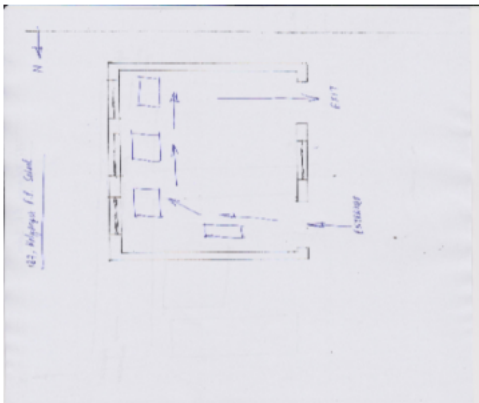

নির্বাচক নিবন্ধন আধিকারিকের স্বাক্ষর

Nazri Naksha

Google Map View

Polling Station Building Front View

Polling Station Front View

Cad View

Key MAP View

1 নাম : মহাদেব ধারা পিতার নাম : দুঃখীরাম ধারা বাড়ির নং : এন0041 বয়স : 34 লিঙ্গ : পুরুষ	AQT1532548 ফটো উপলব্ধ	2 নাম : আব্দুস সামাদ পিতার নাম : আব্দুল গনি সেখ বাড়ির নং : n0041 বয়স : 67 লিঙ্গ : পুরুষ	WB/40/276/513179 ফটো উপলব্ধ	3 নাম : রওসন আরা বেগম স্বামীর নাম : আব্দুস সামাদ বাড়ির নং : n0041 বয়স : 64 লিঙ্গ : মহিলা	GFY1019330 ফটো উপলব্ধ
4 নাম : আব্দুস সাবির পিতার নাম : আব্দুস সামাদ বাড়ির নং : n0041 বয়স : 43 লিঙ্গ : পুরুষ	GFY2197473 ফটো উপলব্ধ	5 নাম : হালিমা বিবি স্বামীর নাম : আব্দুর রহমান মন্ডল বাড়ির নং : n0030 বয়স : 65 লিঙ্গ : মহিলা	GFY0576181 ফটো উপলব্ধ	6 নাম : রাসমনি মান্ডী স্বামীর নাম : কুন্দা মান্ডী বাড়ির নং : এন0067 বয়স : 56 লিঙ্গ : মহিলা	AQT2238236 ফটো উপলব্ধ
7 নাম : হোসেনারা খাতুন স্বামীর নাম : আব্দুস সাবির বাড়ির নং : n0041 বয়স : 38 লিঙ্গ : মহিলা	AQT1418029 ফটো উপলব্ধ	8 নাম : আব্দুল মজিদ পিতার নাম : আব্দুল অহিদ সেখ বাড়ির নং : n0039 বয়স : 46 লিঙ্গ : পুরুষ	GFY1502053 ফটো উপলব্ধ	9 নাম : রুবিয়া বিবি স্বামীর নাম : নজরুল হক মন্ডল বাড়ির নং : n0035 বয়স : 36 লিঙ্গ : মহিলা	AQT1149566 ফটো উপলব্ধ
10 নাম : তাজমিরা বিবি স্বামীর নাম : নূর আলম মন্ডল বাড়ির নং : n0030 বয়স : 41 লিঙ্গ : মহিলা	GFY2472389 ফটো উপলব্ধ	11 নাম : নূর আলম মণ্ডল পিতার নাম : আব্দুর রহমান মণ্ডল বাড়ির নং : এন0030 বয়স : 44 লিঙ্গ : পুরুষ	GFY1502061 ফটো উপলব্ধ	12 নাম : মফিজুল সরকার পিতার নাম : নজরুল সরকার বাড়ির নং : n0054 বয়স : 49 লিঙ্গ : পুরুষ	AQT2513232 ফটো উপলব্ধ
13 নাম : রেজাউল সরকার পিতার নাম : নজরুল সরকার বাড়ির নং : n0054 বয়স : 45 লিঙ্গ : পুরুষ	GFY1501923 ফটো উপলব্ধ	14 নাম : রিয়াজউদ্দিন সরকার পিতার নাম : সফিক সরকার বাড়ির নং : এন0054 বয়স : 44 লিঙ্গ : পুরুষ	GFY2472512 ফটো উপলব্ধ	15 নাম : মিরাজ উদ্দিন সরকার পিতার নাম : সফিক উদ্দিন সরকার বাড়ির নং : n0054 বয়স : 42 লিঙ্গ : পুরুষ	AQT1149541 ফটো উপলব্ধ
16 নাম : আয়েসা খাতুন স্বামীর নাম : সফি.কুল ইসলাম মন্ডল বাড়ির নং : n0249 বয়স : 30 লিঙ্গ : মহিলা	AQT1724632 ফটো উপলব্ধ	17 নাম : রোসেনা খাতুন স্বামীর নাম : রেজাউল সরকার বাড়ির নং : n0054 বয়স : 51 লিঙ্গ : মহিলা	AQT1842848 ফটো উপলব্ধ	18 নাম : মনোয়ারা খাতুন স্বামীর নাম : আব্দুল অহিদ বাড়ির নং : n0039 বয়স : 67 লিঙ্গ : মহিলা	AQT2124816 ফটো উপলব্ধ
19 নাম : মহঃ সাজিদ মন্ডল পিতার নাম : নূর আলম মন্ডল বাড়ির নং : n0030 বয়স : 23 লিঙ্গ : পুরুষ	AQT2333664 ফটো উপলব্ধ	20 নাম : সাকিব সরকার পিতার নাম : তহাজউদ্দিন সরকার বাড়ির নং : এন0054 বয়স : 23 লিঙ্গ : পুরুষ	AQT2333706 ফটো উপলব্ধ	21 নাম : আব্দুল অহিদ পিতার নাম : আব্দুল গনি বাড়ির নং : এন0039 বয়স : 74 লিঙ্গ : পুরুষ	AQT2545705 ফটো উপলব্ধ
22 নাম : তাহাজউদ্দিন সরকার পিতার নাম : সফিক উদ্দিন সরকার বাড়ির নং : n0054 বয়স : 44 লিঙ্গ : পুরুষ	GFY1502160 ফটো উপলব্ধ	23 নাম : সেখ আলতাফ মায়ের নাম : ইন্দিরা আলি সেখ বাড়ির নং : 009 বয়স : 25 লিঙ্গ : পুরুষ	AQT2058063 ফটো উপলব্ধ	24 নাম : সেখ আলাউদ্দিন পিতার নাম : সেখ ইন্দিরা আলি বাড়ির নং : n0203 বয়স : 30 লিঙ্গ : পুরুষ	AQT1942580 ফটো উপলব্ধ
25 নাম : শুকুর আলি পিতার নাম : রুজমহার আলি বাড়ির নং : n0209 বয়স : 27 লিঙ্গ : পুরুষ	AQT1942648 ফটো উপলব্ধ	26 নাম : সেখ আসজাদ আলী পিতার নাম : সেখ মনসুর আলী বাড়ির নং : কল্যাণপুর বয়স : 23 লিঙ্গ : পুরুষ	AQT2398139 ফটো উপলব্ধ	27 নাম : পূজা কর্মকার স্বামীর নাম : দুলাল চন্দ্র কর্মকার বাড়ির নং : 239 বয়স : 30 লিঙ্গ : মহিলা	AQT2058410 ফটো উপলব্ধ
28 নাম : মেঘনাথ কর্মকার পিতার নাম : জয়দেব কর্মকার বাড়ির নং : n0049 বয়স : 34 লিঙ্গ : পুরুষ	AQT1246354 ফটো উপলব্ধ	29 নাম : দুলাল চন্দ্র কর্মকার পিতার নাম : সুধীর কর্মকার বাড়ির নং : n0239 বয়স : 41 লিঙ্গ : পুরুষ	GFY2246593 ফটো উপলব্ধ	30 নাম : সুধীর কর্মকার পিতার নাম : জীতেন্দ্র কর্মকার বাড়ির নং : n0240 বয়স : 69 লিঙ্গ : পুরুষ	GFY2471522 ফটো উপলব্ধ