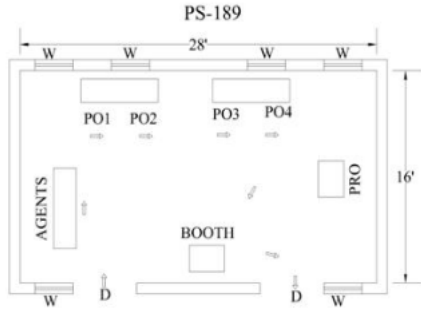

নির্বাচক নিবন্ধন আধিকারিকের স্বাক্ষর

Nazri Naksha

Google Map View

Polling Station Building Front View

Polling Station Front View

Cad View

Key MAP View

বিধানসভা নির্বাচনক্ষেত্রের নং, নাম : 264-কালনা  
ভাগ নং, নাম : 1-ছোটমিত্রপাড়া,(আংশিক)মৌজা-কালনা,জে.এল. নং-164 ও রামেশ্বরপুর জে.এল নং-165.