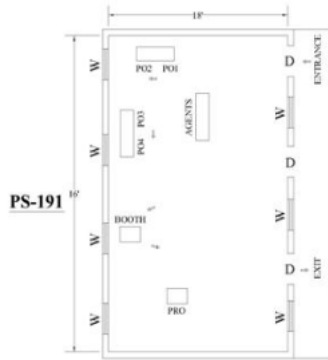

নির্বাচক নিবন্ধন আধিকারিকের স্বাক্ষর

Nazri Naksha

Google Map View

Polling Station Building Front View

Polling Station Front View

Cad View

Key MAP View

1 নাম : নমিতা (মণ্ডল)নাথ স্বামীর নাম: পবিত্র কুমার নাথ বাড়ির নং : n0207 বয়স : 40 লিঙ্গ : মহিলা	AQT1154012 ফটো উপলব্ধ	2 নাম : দেবীকা মল্লিক (সরকার) স্বামীর নাম: অশোক কুমার মল্লিক বাড়ির নং : n0204 বয়স : 39 লিঙ্গ : মহিলা	GFY2544286 ফটো উপলব্ধ	3 নাম : অর্পিতা দাস (চন্দ্র) স্বামীর নাম: অমিত চন্দ্র বাড়ির নং : n0215 বয়স : 33 লিঙ্গ : মহিলা	UFQ1527308 ফটো উপলব্ধ
4 নাম : রনিত অধিকারী পিতার নাম: কৃষ্ণ অধিকারী বাড়ির নং : এন0085 বয়স : 23 লিঙ্গ : পুরুষ	AQT2296606 ফটো উপলব্ধ	5 নাম : নিত্যগোপাল অধিকারী পিতার নাম: শ্যামাপদ অধিকারী বাড়ির নং : n0085 বয়স : 71 লিঙ্গ : পুরুষ	WB/40/276/366732 ফটো উপলব্ধ	6 নাম : অমিত কুমার অধিকারী পিতার নাম: নিত্যগোপাল অধিকারী বাড়ির নং : n0085 বয়স : 38 লিঙ্গ : পুরুষ	GFY2544898 ফটো উপলব্ধ
7 নাম : বর্না অধিকারী স্বামীর নাম: বিশ্বনাথ অধিকারী বাড়ির নং : n0085 বয়স : 56 লিঙ্গ : মহিলা	AQT2112415 ফটো উপলব্ধ	8 নাম : বুবাই অধিকারী পিতার নাম: বিশ্বনাথ অধিকারী বাড়ির নং : n0085 বয়স : 33 লিঙ্গ : পুরুষ	AQT1328400 ফটো উপলব্ধ	9 নাম : কাশীনাথ অধিকারী পিতার নাম: শ্যামাপদ অধিকারী বাড়ির নং : n0085 বয়স : 59 লিঙ্গ : পুরুষ	WB/40/276/366375 ফটো উপলব্ধ
10 নাম : চঞ্চলা অধিকারী স্বামীর নাম: কাশীনাথ অধিকারী বাড়ির নং : n0085 বয়স : 51 লিঙ্গ : মহিলা	GFY2651438 ফটো উপলব্ধ	11 নাম : তানিয়া অধিকারী পিতার নাম: কাশীনাথ অধিকারী বাড়ির নং : n0085 বয়স : 29 লিঙ্গ : মহিলা	AQT1738038 ফটো উপলব্ধ	12 নাম : বীনা অধিকারী স্বামীর নাম: নিত্য গোপাল অধিকারী বাড়ির নং : n0085 বয়স : 65 লিঙ্গ : মহিলা	WB/40/276/369916 ফটো উপলব্ধ
13 নাম : মৃত্যঞ্জয় মোহন্ত পিতার নাম: গণেশ মোহন্ত বাড়ির নং : n0085 বয়স : 49 লিঙ্গ : পুরুষ	GFY1412261 ফটো উপলব্ধ	14 নাম : কনিকা অধিকারী স্বামীর নাম: কৃষ্ণ অধিকারী বাড়ির নং : n0085 বয়স : 40 লিঙ্গ : মহিলা	GFY2399673 ফটো উপলব্ধ	15 নাম : সোমনাথ অধিকারী পিতার নাম: বিশ্বনাথ অধিকারী বাড়ির নং : n0085 বয়স : 39 লিঙ্গ : পুরুষ	GFY2399681 ফটো উপলব্ধ
16 নাম : কৃষ্ণ অধিকারী পিতার নাম: শ্যামাপদ অধিকারী বাড়ির নং : n0085 বয়স : 58 লিঙ্গ : পুরুষ	AQT2207371 ফটো উপলব্ধ	17 নাম : কিংসুক অধিকারী পিতার নাম: কাশীনাথ অধিকারী বাড়ির নং : এন0085 বয়স : 25 লিঙ্গ : পুরুষ	AQT2080406 ফটো উপলব্ধ	18 নাম : সুরেশ প্রসাদ ওবা পিতার নাম: জয়নারায়ন ওবা বাড়ির নং : n0097 বয়স : 69 লিঙ্গ : পুরুষ	WB/40/276/366574 ফটো উপলব্ধ
19 নাম : সঞ্জু ওবা স্বামীর নাম: সুরেশ প্রসাদ ওবা বাড়ির নং : n0097 বয়স : 62 লিঙ্গ : মহিলা	AQT2564474 ফটো উপলব্ধ	20 নাম : রীতা ঠাকুর স্বামীর নাম: কুমোদ ঠাকুর বাড়ির নং : n0097 বয়স : 54 লিঙ্গ : মহিলা	WB/40/276/369197 ফটো উপলব্ধ	21 নাম : রীনা পাঠক(বাঁ) স্বামীর নাম: বিশুজিত পাঠক বাড়ির নং : n0097 বয়স : 44 লিঙ্গ : মহিলা	GFY2399731 ফটো উপলব্ধ
22 নাম : জ্যোতি পাঠক পিতার নাম: বিশুজিত পাঠক বাড়ির নং : n0097 বয়স : 29 লিঙ্গ : মহিলা	AQT1738202 ফটো উপলব্ধ	23 নাম : মৌমিতা ওবা পিতার নাম: সুরেশ প্রসাদ ওবা বাড়ির নং : n0097 বয়স : 39 লিঙ্গ : মহিলা	AQT2249365 ফটো উপলব্ধ	24 নাম : দুলাল কবিরাজ পিতার নাম: চিত্তরঞ্জন কবিরাজ বাড়ির নং : n0176 বয়স : 51 লিঙ্গ : পুরুষ	AQT1643477 ফটো উপলব্ধ
25 নাম : ধূর্জটি কবিরাজ কবিরাজ পিতার নাম: দুলাল কবিরাজ কবিরাজ বাড়ির নং : 27 বয়স : 20 লিঙ্গ : পুরুষ	AQT2547461 ফটো উপলব্ধ	26 নাম : মৌসুমী কবিরাজ স্বামীর নাম: দুলাল কবিরাজ বাড়ির নং : n0178 বয়স : 32 লিঙ্গ : মহিলা	AQT1643576 ফটো উপলব্ধ	27 নাম : রাজেন্দ্র কুমার পিতার নাম: বংশধর কুমার বাড়ির নং : n0196 বয়স : 55 লিঙ্গ : পুরুষ	AQT2599900 ফটো উপলব্ধ
28 নাম : সম্পা কুমার (নায়েক) স্বামীর নাম: রাজেন্দ্র কুমার বাড়ির নং : n0197 বয়স : 47 লিঙ্গ : মহিলা	DDZ1806538 ফটো উপলব্ধ	29 নাম : অশোক কুমার দাস পিতার নাম: অমল কুমার দাস বাড়ির নং : n0172 বয়স : 46 লিঙ্গ : পুরুষ	GFY2103141 ফটো উপলব্ধ	30 নাম : শেখর কিস্কু পিতার নাম: দুবরাজ কিস্কু বাড়ির নং : n0138 বয়স : 89 লিঙ্গ : পুরুষ	WB/40/276/366360 ফটো উপলব্ধ