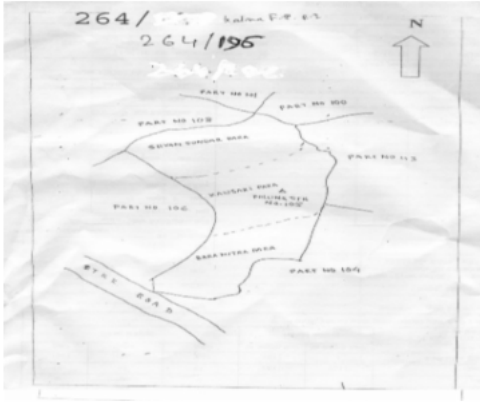

নির্বাচক নিবন্ধন আধিকারিকের স্বাক্ষর

Nazri Naksha

Google Map View

Polling Station Building Front View

Polling Station Front View

Cad View

Key MAP View

বিধানসভা নির্বাচনক্ষেত্রের নং, নাম : 264-কালনা
ভাগ নং, নাম : 1-ছোট দেউরীপাড়া(আংশিক)মৌজা-কালনা,জে,এল,নং-164.