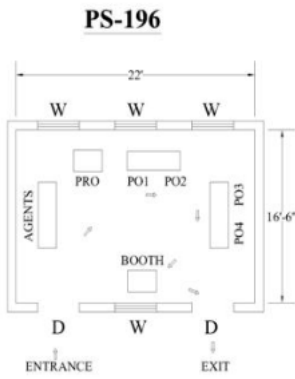

নির্বাচক নিবন্ধন আধিকারিকের স্বাক্ষর

Nazri Naksha

Google Map View

Polling Station Building Front View

Polling Station Front View

Cad View

Key MAP View

বিধানসভা নির্বাচনক্ষেত্রের নং, নাম : 264-কালনা
ভাগ নং, নাম : 1-ছোট দেউরীপাড়া(আংশিক)মৌজা-কালনা,জে,এল,নং-164.