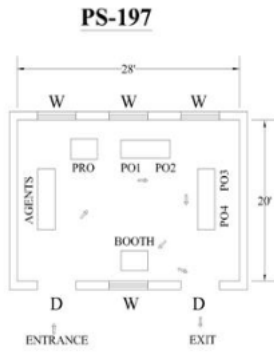

নির্বাচক নিবন্ধন আধিকারিকের স্বাক্ষর

Nazri Naksha

Google Map View

Polling Station Building Front View

Polling Station Front View

Cad View

Key MAP View

বিধানসভা নির্বাচনক্ষেত্রের নং, নাম : 264-কালনা
ভাগ নং, নাম : 1-ছোট দেউরীপাড়া,মৌজা-কালনা,জে,এল,নং-164.