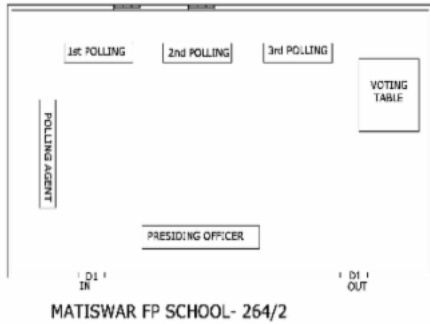

নির্বাচক নিবন্ধন আধিকারিকের স্বাক্ষর

Nazri Naksha

Google Map View

Polling Station Building Front View

Polling Station Front View

Cad View

Key MAP View

| | | | | | |
|------------------------------------------------------------------------------------------------------------------|--------------------------|-----------------------------------------------------------------------------------------------------------------|--------------------------|----------------------------------------------------------------------------------------------------------------|--------------------------|
| 1 নাম : আসমাতারা বিবি স্বামীর নাম: সুরোজ সেখ বাড়ির নং : n0154 বয়স : 39 লিঙ্গ : মহিলা | AQT1187491 ফটো উপলব্ধ | 2 নাম : সুন মাঝি পিতার নাম: দীনবন্ধু মাঝি বাড়ির নং : এন00 বয়স : 27 লিঙ্গ : মহিলা | ZUM1916337 ফটো উপলব্ধ | 3 নাম : সোনালী সরেন স্বামীর নাম: সৌমেন সরেন বাড়ির নং : এন00 বয়স : 23 লিঙ্গ : মহিলা | RPB2338374 ফটো উপলব্ধ |
| 4 নাম : সেখ সুরজ পিতার নাম: হোসেন উদ্দিন সেখ বাড়ির নং : n0244 বয়স : 44 লিঙ্গ : পুরুষ | AQT1576172 ফটো উপলব্ধ | 5 নাম : সেখ আসিফ পিতার নাম: সেখ সুরজ বাড়ির নং : এন0244 বয়স : 24 লিঙ্গ : পুরুষ | AQT2424257 ফটো উপলব্ধ | 6 নাম : জয়ন্তী অধিকারী স্বামীর নাম: কালু অধিকারী বাড়ির নং : n0298 বয়স : 39 লিঙ্গ : মহিলা | AQT1960673 ফটো উপলব্ধ |
| 7 নাম : সাহিরুল ইসলাম পিতার নাম: আশরাফুল ইসলাম বাড়ির নং : মতিশ্বর বয়স : 23 লিঙ্গ : পুরুষ | AQT2361814 ফটো উপলব্ধ | 8 নাম : আনারুল ইসলাম পিতার নাম: মহসীন ইসলাম বাড়ির নং : n0005 বয়স : 61 লিঙ্গ : পুরুষ | AQT2432201 ফটো উপলব্ধ | 9 নাম : সাকিলা বেগম ইসলাম স্বামীর নাম: আনারুল ইসলাম বাড়ির নং : n0005 বয়স : 54 লিঙ্গ : মহিলা | AQT2475622 ফটো উপলব্ধ |
| 10 নাম : ওয়াশিম ইসলাম পিতার নাম: আশরাফুল ইসলাম বাড়ির নং : মতিশ্বর বয়স : 30 লিঙ্গ : পুরুষ | AQT1576222 ফটো উপলব্ধ | 11 নাম : মোনোয়ারা বেগম স্বামীর নাম: তোফি সেখ বাড়ির নং : n0005 বয়স : 43 লিঙ্গ : মহিলা | AQT1456508 ফটো উপলব্ধ | 12 নাম : আসিফ ইসলাম পিতার নাম: আশরাফুল ইসলাম বাড়ির নং : n0005 বয়স : 28 লিঙ্গ : পুরুষ | AQT1778174 ফটো উপলব্ধ |
| 13 নাম : খাত্তা যোষাল স্বামীর নাম: তাসলিম ইসলাম বাড়ির নং : n0005 বয়স : 31 লিঙ্গ : মহিলা | AQT1778166 ফটো উপলব্ধ | 14 নাম : তোফি সেখ পিতার নাম: সেফাজ সেখ বাড়ির নং : n0005 বয়স : 48 লিঙ্গ : পুরুষ | AQT1778232 ফটো উপলব্ধ | 15 নাম : তাসলিম ইসলাম পিতার নাম: আশরাফুল ইসলাম বাড়ির নং : n0005 বয়স : 34 লিঙ্গ : পুরুষ | AQT1273010 ফটো উপলব্ধ |
| 16 নাম : নাসিরা খাত্তন স্বামীর নাম: ওয়াশিম ইসলাম বাড়ির নং : এন005 বয়স : 24 লিঙ্গ : মহিলা | NNP2512234 ফটো উপলব্ধ | 17 নাম : রকি সেখ পিতার নাম: তোফি সেখ বাড়ির নং : এন0005 বয়স : 20 লিঙ্গ : পুরুষ | AQT2508737 ফটো উপলব্ধ | 18 নাম : মছয়া কুমার স্বামীর নাম: প্রবীর কুমার বাড়ির নং : 10 বয়স : 39 লিঙ্গ : মহিলা | AQT0205799 ফটো উপলব্ধ |
| 19 নাম : পৌতম কুমার পিতার নাম: চরণ তুলসী কুমার বাড়ির নং : 9 বয়স : 60 লিঙ্গ : পুরুষ | AQT2249233 ফটো উপলব্ধ | 20 নাম : বাপন ক্ষেত্রপাল পিতার নাম: গোবিন্দা ক্ষেত্রপাল বাড়ির নং : N01511 বয়স : 26 লিঙ্গ : পুরুষ | AQT2260321 ফটো উপলব্ধ | 21 নাম : প্রতিমা ক্ষেত্রপাল স্বামীর নাম: নয়ন ক্ষেত্রপাল বাড়ির নং : নং136 বয়স : 28 লিঙ্গ : মহিলা | AQT2035822 ফটো উপলব্ধ |
| 22 নাম : সুমিত্রা ক্ষেত্রপাল স্বামীর নাম: বাপি ক্ষেত্রপাল বাড়ির নং : এন0281 বয়স : 30 লিঙ্গ : মহিলা | AQT2331387 ফটো উপলব্ধ | 23 নাম : রুমা ক্ষেত্রপাল স্বামীর নাম: বিকাশ ক্ষেত্রপাল বাড়ির নং : n0288 বয়স : 34 লিঙ্গ : মহিলা | AQT1885821 ফটো উপলব্ধ | 24 নাম : বাপি ক্ষেত্রপাল পিতার নাম: গোবিন্দ ক্ষেত্রপাল বাড়ির নং : n0281 বয়স : 27 লিঙ্গ : পুরুষ | AQT1885755 ফটো উপলব্ধ |
| 25 নাম : চাঁপা ক্ষেত্রপাল স্বামীর নাম: হারু ক্ষেত্রপাল বাড়ির নং : n0002 বয়স : 63 লিঙ্গ : মহিলা | GFY2251536 ফটো উপলব্ধ | 26 নাম : বিকাশ ক্ষেত্রপাল পিতার নাম: হারু ক্ষেত্রপাল বাড়ির নং : n0002 বয়স : 45 লিঙ্গ : পুরুষ | GFY2253094 ফটো উপলব্ধ | 27 নাম : বুদন ক্ষেত্রপাল পিতার নাম: হারু ক্ষেত্রপাল বাড়ির নং : n0002 বয়স : 40 লিঙ্গ : পুরুষ | GFY2253086 ফটো উপলব্ধ |
| 28 নাম : বিজলী ক্ষেত্রপাল স্বামীর নাম: বুদন ক্ষেত্রপাল বাড়ির নং : n0002 বয়স : 37 লিঙ্গ : মহিলা | AQT1273226 ফটো উপলব্ধ | 29 নাম : পূর্ণিমা ক্ষেত্রপাল স্বামীর নাম: পিরু ক্ষেত্রপাল বাড়ির নং : n0136 বয়স : 56 লিঙ্গ : মহিলা | GFY2589208 ফটো উপলব্ধ | 30 নাম : নয়ন ক্ষেত্রপাল পিতার নাম: পিরু ক্ষেত্রপাল বাড়ির নং : n0136 বয়স : 35 লিঙ্গ : পুরুষ | AQT1124726 ফটো উপলব্ধ |