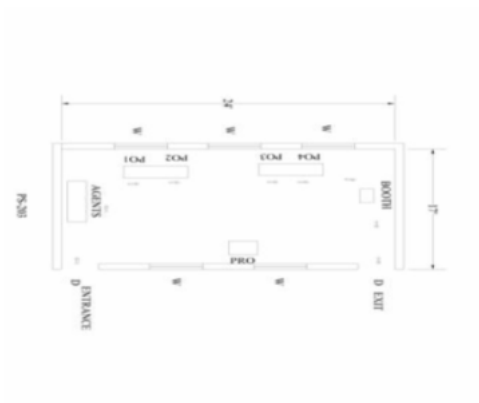

নির্বাচক নিবন্ধন আধিকারিকের স্বাক্ষর

Nazri Naksha

Google Map View

Polling Station Building Front View

Polling Station Front View

Cad View

Key MAP View

বিধানসভা নির্বাচনক্ষেত্রের নং, নাম : 264-কালনা
ভাগ নং, নাম : 1-মধুবন(আংশিক)মৌজা-মধুবন,জে,এল,নং-165.