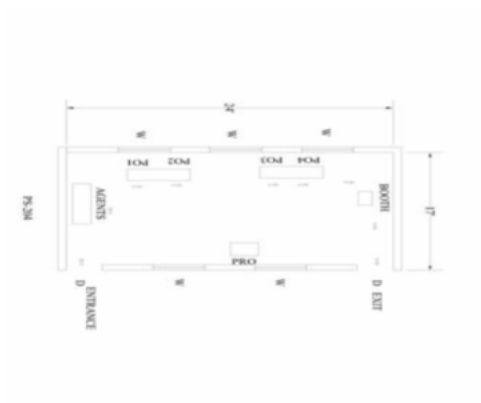

নির্বাচক নিবন্ধন আধিকারিকের স্বাক্ষর

Nazri Naksha

Google Map View

Polling Station Building Front View

Polling Station Front View

Cad View

Key MAP View

| | | | | | | | | |
|---|------------------|------------|---|------------------|------------|---|------------------|------------|
| 1 | WB/40/276/354223 | ফটো উপলব্ধ | 2 | GFY2646099 | ফটো উপলব্ধ | 3 | WB/40/276/354647 | ফটো উপলব্ধ |
| নাম : তন্দ্রা বারুৱী পিতার নাম: রনজিত বারুৱী বাড়ির নং : n0132 বয়স : 49 লিঙ্গ : মহিলা | | | নাম : পার্থপ্রতিম বারুৱী পিতার নাম: রনজিত বারুৱী বাড়ির নং : n0132 বয়স : 49 লিঙ্গ : পুরুষ | | | নাম : সন্ধ্যা বারুৱী স্বামীর নাম: রণজিত বারুৱী বাড়ির নং : n0132 বয়স : 66 লিঙ্গ : মহিলা | | |
| 4 | AQT1647247 | ফটো উপলব্ধ | 5 | WB/40/276/375255 | ফটো উপলব্ধ | 6 | WB/40/276/354469 | ফটো উপলব্ধ |
| নাম : রাখা মন্ডল (বিশ্বাস) স্বামীর নাম: নির্মল মন্ডল বাড়ির নং : n0281 বয়স : 42 লিঙ্গ : মহিলা | | | নাম : মমতা রায় (প্রামানিক) স্বামীর নাম: চিন্ময় রায় বাড়ির নং : n0282 বয়স : 53 লিঙ্গ : মহিলা | | | নাম : সুফন বিবি স্বামীর নাম: টিপু সেখ বাড়ির নং : n0187 বয়স : 53 লিঙ্গ : মহিলা | | |
| 7 | AQT1998814 | ফটো উপলব্ধ | 8 | AQT1153279 | ফটো উপলব্ধ | 9 | AQT1742014 | ফটো উপলব্ধ |
| নাম : লালু সেখ মায়ের নাম: রাজিয়া বিবি বাড়ির নং : n0186 বয়স : 27 লিঙ্গ : পুরুষ | | | নাম : সিরাজুল সেখ পিতার নাম: মোজাম্মেদ সেখ বাড়ির নং : n0186 বয়স : 40 লিঙ্গ : পুরুষ | | | নাম : পারভিন বিবি স্বামীর নাম: সিরাজুল সেখ বাড়ির নং : n0186 বয়স : 34 লিঙ্গ : মহিলা | | |
| 10 | AQT1537471 | ফটো উপলব্ধ | 11 | AQT2117620 | ফটো উপলব্ধ | 12 | AQT1334184 | ফটো উপলব্ধ |
| নাম : সমীর সেখ পিতার নাম: মোজাম্মেদ সেখ বাড়ির নং : n0186 বয়স : 35 লিঙ্গ : পুরুষ | | | নাম : অনিল সেখ পিতার নাম: জয়নাল সেখ বাড়ির নং : n0187 বয়স : 61 লিঙ্গ : পুরুষ | | | নাম : ছোট সেখ পিতার নাম: অনিল সেখ বাড়ির নং : n0187 বয়স : 42 লিঙ্গ : পুরুষ | | |
| 13 | AQT2561645 | ফটো উপলব্ধ | 14 | GFY2774529 | ফটো উপলব্ধ | 15 | WB/40/276/348499 | ফটো উপলব্ধ |
| নাম : হুমায়ুন সেখ পিতার নাম: জয়নাল সেখ বাড়ির নং : n0187 বয়স : 62 লিঙ্গ : পুরুষ | | | নাম : রফিক সেখ পিতার নাম: নজরুল সেখ বাড়ির নং : n0187 বয়স : 42 লিঙ্গ : পুরুষ | | | নাম : মৃতুন সেখ পিতার নাম: জয়নাল সেখ বাড়ির নং : n0187 বয়স : 54 লিঙ্গ : পুরুষ | | |
| 16 | AQT1647072 | ফটো উপলব্ধ | 17 | AQT1213412 | ফটো উপলব্ধ | 18 | AQT1334168 | ফটো উপলব্ধ |
| নাম : সাহেব সেখ পিতার নাম: মৃতুন সেখ বাড়ির নং : n0187 বয়স : 33 লিঙ্গ : পুরুষ | | | নাম : গীতা হাওলাদার (মণ্ডল) স্বামীর নাম: প্রহ্লাদ হাওলাদার বাড়ির নং : n0315 বয়স : 35 লিঙ্গ : মহিলা | | | নাম : তরুলতা বিবি স্বামীর নাম: সফিউদ্দিন মল্লিক বাড়ির নং : n0187 বয়স : 44 লিঙ্গ : মহিলা | | |
| Q | 19 | AQT1432434 | 20 | AQT1657592 | ফটো উপলব্ধ | 21 | AQT1847326 | ফটো উপলব্ধ |
| নাম : টুম্পা রায় (ভালুকদার) স্বামীর নাম: শুভম্বর ভালুকদার বাড়ির নং : বয়স : 35 লিঙ্গ : মহিলা | | | নাম : মাম্পি দাস (মন্ডল) স্বামীর নাম: নিতাই দাস বাড়ির নং : n0304 বয়স : 31 লিঙ্গ : মহিলা | | | নাম : মহঃ হোসেনুর রহমান পিতার নাম: সেখ আখতার আলী বাড়ির নং : n0299 বয়স : 48 লিঙ্গ : পুরুষ | | |
| 22 | AQT1847334 | ফটো উপলব্ধ | 23 | AQT1847276 | ফটো উপলব্ধ | 24 | WB/40/276/354502 | ফটো উপলব্ধ |
| নাম : নিলুফা ইয়াকুব স্বামীর নাম: মহঃ হোসেনুর রহমান বাড়ির নং : n0300 বয়স : 46 লিঙ্গ : মহিলা | | | নাম : গোলাপ সেখ পিতার নাম: সফিউদ্দিন মল্লিক বাড়ির নং : n0187 বয়স : 31 লিঙ্গ : পুরুষ | | | নাম : রাজিয়া বিবি স্বামীর নাম: মোজাম্মেদ বাড়ির নং : n0186 বয়স : 61 লিঙ্গ : মহিলা | | |
| 25 | AQT1537547 | ফটো উপলব্ধ | 26 | AQT1646777 | ফটো উপলব্ধ | 27 | WB/40/276/354375 | ফটো উপলব্ধ |
| নাম : রাজা সেখ পিতার নাম: টিপু সেখ বাড়ির নং : n0186 বয়স : 32 লিঙ্গ : পুরুষ | | | নাম : কবিতা (মন্ডল) বিশ্বাস স্বামীর নাম: রাকেশ বিশ্বাস বাড়ির নং : n0381 বয়স : 35 লিঙ্গ : মহিলা | | | নাম : সালেমা বিবি স্বামীর নাম: নজরুল সেখ বাড়ির নং : n0187 বয়স : 51 লিঙ্গ : মহিলা | | |
| 28 | WB/40/276/354376 | ফটো উপলব্ধ | 29 | WB/40/276/354378 | ফটো উপলব্ধ | 30 | AQT1847631 | ফটো উপলব্ধ |
| নাম : সফিয়া বিবি স্বামীর নাম: অনিল সেখ বাড়ির নং : n0187 বয়স : 56 লিঙ্গ : মহিলা | | | নাম : গোলবানু বিবি স্বামীর নাম: মৃতুন সেখ বাড়ির নং : n0187 বয়স : 49 লিঙ্গ : মহিলা | | | নাম : সফিউদ্দিন মল্লিক পিতার নাম: নজরুল আলি মল্লিক বাড়ির নং : n0187 বয়স : 39 লিঙ্গ : পুরুষ | | |