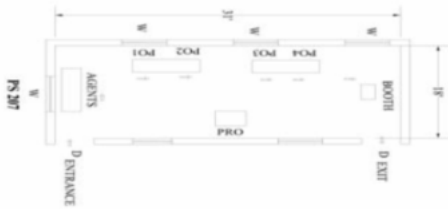

নির্বাচক নিবন্ধন আধিকারিকের স্বাক্ষর

Nazri Naksha

Google Map View

Polling Station Building Front View

Polling Station Front View

Cad View

Key MAP View

বিধানসভা নির্বাচনক্ষেত্রের নং, নাম : 264-কালনা
ভাগ নং, নাম : 1-কাঁসারীপাড়া,মৌজা-কালনা,জে.এল. নং-164ও রামেশ্বরপুর জে.এল নং-165