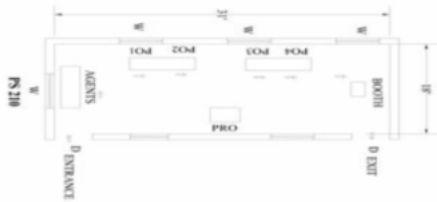

নির্বাচক নিবন্ধন আধিকারিকের স্বাক্ষর

Nazri Naksha

Google Map View

Polling Station Building Front View

Polling Station Front View

Cad View

Key MAP View

1 নাম : শিবানী সাধুখাঁ (দাস) স্বামীর নাম: অভিজিৎ সাধুখাঁ বাড়ির নং : n0020 বয়স : 40 লিঙ্গ : মহিলা	AQT1420132 ফটো উপলব্ধ	2 নাম : জয়ন্তী কুন্ডু (নন্দী) স্বামীর নাম: অমিত কুন্ডু বাড়ির নং : n0273 বয়স : 35 লিঙ্গ : মহিলা	AQT1198647 ফটো উপলব্ধ	3 নাম : কৃষ্ণা পন্ডিভ (মাঝি) স্বামীর নাম: পিন্টু পন্ডিভ বাড়ির নং : n0271 বয়স : 43 লিঙ্গ : মহিলা	GFY2143436 ফটো উপলব্ধ
4 নাম : সুপর্ণা পাল নাথ স্বামীর নাম: সুব্রত পাল বাড়ির নং : n0268 বয়স : 36 লিঙ্গ : মহিলা	AQT0913491 ফটো উপলব্ধ	5 নাম : সর্বানী কর্মকার (দাসগুপ্ত) স্বামীর নাম: নিত্যানন্দ কর্মকার বাড়ির নং : n0284 বয়স : 42 লিঙ্গ : মহিলা	AQT1945856 ফটো উপলব্ধ	6 নাম : সোমা দত্ত (দাস) স্বামীর নাম: মলয় দত্ত বাড়ির নং : বিদ্যাবাগিশ পাড়া বয়স : 34 লিঙ্গ : মহিলা	AQT1945914 ফটো উপলব্ধ
7 নাম : শ্রাবনী প্রধান (দে সরকার) স্বামীর নাম: পীয়ুষ প্রধান বাড়ির নং : n0219 বয়স : 42 লিঙ্গ : মহিলা	GFY2391043 ফটো উপলব্ধ	8 নাম : ছায়া অধিকারী স্বামীর নাম: বংশীবদন অধিকারী বাড়ির নং : n0023 বয়স : 55 লিঙ্গ : মহিলা	WB/40/276/381032 ফটো উপলব্ধ	9 নাম : সোমা অধিকারী পিতার নাম: বংশী অধিকারী বাড়ির নং : n0023 বয়স : 47 লিঙ্গ : মহিলা	GFY1588938 ফটো উপলব্ধ
10 নাম : রাজ কুমার অধিকারী পিতার নাম: বংশী অধিকারী বাড়ির নং : n0023 বয়স : 42 লিঙ্গ : পুরুষ	GFY2402493 ফটো উপলব্ধ	11 নাম : পরশমনি কুন্ডু স্বামীর নাম: সুধীর কুন্ডু বাড়ির নং : n0009 বয়স : 63 লিঙ্গ : মহিলা	AQT2182004 ফটো উপলব্ধ	12 নাম : সুমিতা কুন্ডু (সিং) স্বামীর নাম: রথীন কুন্ডু বাড়ির নং : n0009 বয়স : 43 লিঙ্গ : মহিলা	AQT1743228 ফটো উপলব্ধ
13 নাম : লীলা কুন্ডু স্বামীর নাম: পবিত্র কুন্ডু বাড়ির নং : n0089 বয়স : 69 লিঙ্গ : মহিলা	WB/40/276/381509 ফটো উপলব্ধ	14 নাম : প্রদীপ কুন্ডু পিতার নাম: পবিত্র কুন্ডু বাড়ির নং : n0089 বয়স : 49 লিঙ্গ : পুরুষ	WB/40/276/378426 ফটো উপলব্ধ	15 নাম : বুমা কুন্ডু পাল স্বামীর নাম: জয়ন্ত পাল বাড়ির নং : n0089 বয়স : 46 লিঙ্গ : মহিলা	AQT1538693 ফটো উপলব্ধ
16 নাম : বিমল কুন্ডু পিতার নাম: মনোরঞ্জন কুন্ডু বাড়ির নং : n0123 বয়স : 70 লিঙ্গ : পুরুষ	AQT2182103 ফটো উপলব্ধ	17 নাম : আল্পনা কুন্ডু স্বামীর নাম: বিমল কুন্ডু বাড়ির নং : n0123 বয়স : 62 লিঙ্গ : মহিলা	AQT2182111 ফটো উপলব্ধ	18 নাম : শুভজিৎ কুন্ডু পিতার নাম: বিমল কুন্ডু বাড়ির নং : n0123 বয়স : 38 লিঙ্গ : পুরুষ	GFY2545879 ফটো উপলব্ধ
19 নাম : বর্নালী কুন্ডু স্বামীর নাম: শুভজিৎ কুন্ডু বাড়ির নং : n0123 বয়স : 36 লিঙ্গ : মহিলা	AQT1336189 ফটো উপলব্ধ	20 নাম : বিকাশ কুণ্ডু পিতার নাম: বিমল কুণ্ডু বাড়ির নং : n0123 বয়স : 46 লিঙ্গ : পুরুষ	GFY2654283 ফটো উপলব্ধ	21 নাম : তনিমা কুন্ডু স্বামীর নাম: বিকাশ কুন্ডু বাড়ির নং : n0123 বয়স : 34 লিঙ্গ : মহিলা	AQT1336197 ফটো উপলব্ধ
22 নাম : ধনঞ্জয় কুন্ডু পিতার নাম: নিবারণ কুন্ডু বাড়ির নং : n0132 বয়স : 66 লিঙ্গ : পুরুষ	WB/40/276/378290 ফটো উপলব্ধ	23 নাম : অলোকা কুন্ডু স্বামীর নাম: ধনঞ্জয় কুন্ডু বাড়ির নং : n0132 বয়স : 61 লিঙ্গ : মহিলা	WB/40/276/381329 ফটো উপলব্ধ	24 নাম : জ্যোত্স্না কুন্ডু স্বামীর নাম: মৃত্যুঞ্জয় কুন্ডু বাড়ির নং : n0132 বয়স : 56 লিঙ্গ : মহিলা	WB/40/276/381330 ফটো উপলব্ধ
25 নাম : কবিতা কুন্ডু স্বামীর নাম: প্রভাস কুন্ডু বাড়ির নং : n0140 বয়স : 67 লিঙ্গ : মহিলা	WB/40/276/381080 ফটো উপলব্ধ	26 নাম : প্রদীপ কুন্ডু পিতার নাম: প্রভাস কুন্ডু বাড়ির নং : n0140 বয়স : 47 লিঙ্গ : পুরুষ	GFY2402592 ফটো উপলব্ধ	27 নাম : মৌমিতা কুন্ডু স্বামীর নাম: প্রদীপ কুন্ডু বাড়ির নং : n0140 বয়স : 35 লিঙ্গ : মহিলা	AQT1251909 ফটো উপলব্ধ
28 নাম : অমিত কুন্ডু পিতার নাম: প্রভাস কুন্ডু বাড়ির নং : n0140 বয়স : 44 লিঙ্গ : পুরুষ	GFY1624709 ফটো উপলব্ধ	29 নাম : কমল বোস পিতার নাম: সুধীর কুমার বোস বাড়ির নং : এন0089 বয়স : 64 লিঙ্গ : পুরুষ	AQT2305803 ফটো উপলব্ধ	30 নাম : সুসিতা সিকদার পিতার নাম: সুখরঞ্জন সিকদার বাড়ির নং : এন0089 বয়স : 33 লিঙ্গ : মহিলা	ALD1364611 ফটো উপলব্ধ