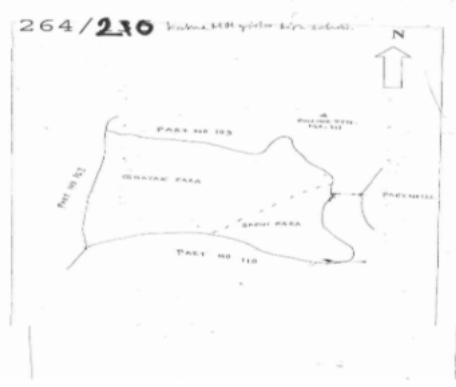

Nazri Naksha