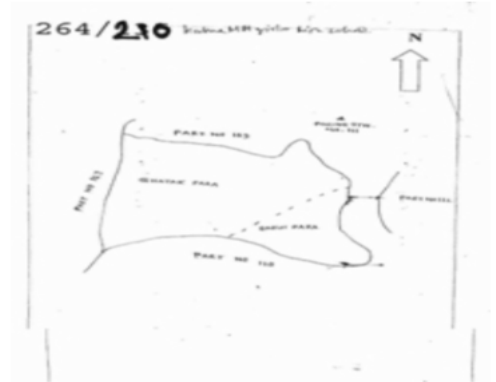

নির্বাচক নিবন্ধন আধিকারিকের স্বাক্ষর

Nazri Naksha

Google Map View

Polling Station Building Front View

Polling Station Front View

Cad View

Key MAP View

1 নাম : শিবানী সাধুখাঁ (দাস) স্বামীর নাম: অভিজিৎ সাধুখাঁ বাড়ির নং : n0020 বয়স : 40 লিঙ্গ : মহিলা	AQT1420132 ফটো উপলব্ধ	2 নাম : জয়ন্তী কুন্ডু (নন্দী) স্বামীর নাম: অমিত কুন্ডু বাড়ির নং : n0273 বয়স : 35 লিঙ্গ : মহিলা	AQT1198647 ফটো উপলব্ধ	3 নাম : কৃষ্ণা পন্ডিভ (মাঝি) স্বামীর নাম: পিন্টু পন্ডিভ বাড়ির নং : n0271 বয়স : 43 লিঙ্গ : মহিলা	GFY2143436 ফটো উপলব্ধ
4 নাম : সুপর্ণা পাল নাথ স্বামীর নাম: সুব্রত পাল বাড়ির নং : n0268 বয়স : 36 লিঙ্গ : মহিলা	AQT0913491 ফটো উপলব্ধ	5 নাম : সর্বানী কর্মকার (দাসগুপ্ত) স্বামীর নাম: নিত্যানন্দ কর্মকার বাড়ির নং : n0284 বয়স : 42 লিঙ্গ : মহিলা	AQT1945856 ফটো উপলব্ধ	6 নাম : সোমা দত্ত (দাস) স্বামীর নাম: মলয় দত্ত বাড়ির নং : বিদ্যাবাগিশ পাড়া বয়স : 34 লিঙ্গ : মহিলা	AQT1945914 ফটো উপলব্ধ
7 নাম : শ্রাবনী প্রধান (দে সরকার) স্বামীর নাম: পীয়ুষ প্রধান বাড়ির নং : n0219 বয়স : 42 লিঙ্গ : মহিলা	GFY2391043 ফটো উপলব্ধ	8 নাম : ছায়া অধিকারী স্বামীর নাম: বংশীবদন অধিকারী বাড়ির নং : n0023 বয়স : 55 লিঙ্গ : মহিলা	WB/40/276/381032 ফটো উপলব্ধ	9 নাম : সোমা অধিকারী পিতার নাম: বংশী অধিকারী বাড়ির নং : n0023 বয়স : 47 লিঙ্গ : মহিলা	GFY1588938 ফটো উপলব্ধ
10 নাম : রাজ কুমার অধিকারী পিতার নাম: বংশী অধিকারী বাড়ির নং : n0023 বয়স : 42 লিঙ্গ : পুরুষ	GFY2402493 ফটো উপলব্ধ	11 নাম : পরশমনি কুন্ডু স্বামীর নাম: সুধীর কুন্ডু বাড়ির নং : n0009 বয়স : 63 লিঙ্গ : মহিলা	AQT2182004 ফটো উপলব্ধ	12 নাম : সুমিতা কুন্ডু (সিং) স্বামীর নাম: রথীন কুন্ডু বাড়ির নং : n0009 বয়স : 43 লিঙ্গ : মহিলা	AQT1743228 ফটো উপলব্ধ
13 নাম : লীলা কুন্ডু স্বামীর নাম: পবিত্র কুন্ডু বাড়ির নং : n0089 বয়স : 69 লিঙ্গ : মহিলা	WB/40/276/381509 ফটো উপলব্ধ	14 নাম : প্রদীপ কুন্ডু পিতার নাম: পবিত্র কুন্ডু বাড়ির নং : n0089 বয়স : 49 লিঙ্গ : পুরুষ	WB/40/276/378426 ফটো উপলব্ধ	15 নাম : বুমা কুন্ডু পাল স্বামীর নাম: জয়ন্ত পাল বাড়ির নং : n0089 বয়স : 46 লিঙ্গ : মহিলা	AQT1538693 ফটো উপলব্ধ
16 নাম : বিমল কুন্ডু পিতার নাম: মনোরঞ্জন কুন্ডু বাড়ির নং : n0123 বয়স : 70 লিঙ্গ : পুরুষ	AQT2182103 ফটো উপলব্ধ	17 নাম : আল্পনা কুন্ডু স্বামীর নাম: বিমল কুন্ডু বাড়ির নং : n0123 বয়স : 62 লিঙ্গ : মহিলা	AQT2182111 ফটো উপলব্ধ	18 নাম : শুভজিৎ কুন্ডু পিতার নাম: বিমল কুন্ডু বাড়ির নং : n0123 বয়স : 38 লিঙ্গ : পুরুষ	GFY2545879 ফটো উপলব্ধ
19 নাম : বর্নালী কুন্ডু স্বামীর নাম: শুভজিৎ কুন্ডু বাড়ির নং : n0123 বয়স : 36 লিঙ্গ : মহিলা	AQT1336189 ফটো উপলব্ধ	20 নাম : বিকাশ কুণ্ডু পিতার নাম: বিমল কুণ্ডু বাড়ির নং : n0123 বয়স : 46 লিঙ্গ : পুরুষ	GFY2654283 ফটো উপলব্ধ	21 নাম : তনিমা কুন্ডু স্বামীর নাম: বিকাশ কুন্ডু বাড়ির নং : n0123 বয়স : 34 লিঙ্গ : মহিলা	AQT1336197 ফটো উপলব্ধ
22 নাম : ধনঞ্জয় কুন্ডু পিতার নাম: নিবারণ কুন্ডু বাড়ির নং : n0132 বয়স : 66 লিঙ্গ : পুরুষ	WB/40/276/378290 ফটো উপলব্ধ	23 নাম : অলোকা কুন্ডু স্বামীর নাম: ধনঞ্জয় কুন্ডু বাড়ির নং : n0132 বয়স : 61 লিঙ্গ : মহিলা	WB/40/276/381329 ফটো উপলব্ধ	24 নাম : জ্যোত্স্না কুন্ডু স্বামীর নাম: মৃত্যুঞ্জয় কুন্ডু বাড়ির নং : n0132 বয়স : 56 লিঙ্গ : মহিলা	WB/40/276/381330 ফটো উপলব্ধ
25 নাম : কবিতা কুন্ডু স্বামীর নাম: প্রভাস কুন্ডু বাড়ির নং : n0140 বয়স : 67 লিঙ্গ : মহিলা	WB/40/276/381080 ফটো উপলব্ধ	26 নাম : প্রদীপ কুন্ডু পিতার নাম: প্রভাস কুন্ডু বাড়ির নং : n0140 বয়স : 47 লিঙ্গ : পুরুষ	GFY2402592 ফটো উপলব্ধ	27 নাম : মৌমিতা কুন্ডু স্বামীর নাম: প্রদীপ কুন্ডু বাড়ির নং : n0140 বয়স : 35 লিঙ্গ : মহিলা	AQT1251909 ফটো উপলব্ধ
28 নাম : অমিত কুন্ডু পিতার নাম: প্রভাস কুন্ডু বাড়ির নং : n0140 বয়স : 44 লিঙ্গ : পুরুষ	GFY1624709 ফটো উপলব্ধ	29 নাম : কমল বোস পিতার নাম: সুধীর কুমার বোস বাড়ির নং : এন0089 বয়স : 64 লিঙ্গ : পুরুষ	AQT2305803 ফটো উপলব্ধ	30 নাম : সুসিতা সিকদার পিতার নাম: সুখরঞ্জন সিকদার বাড়ির নং : এন0089 বয়স : 33 লিঙ্গ : মহিলা	ALD1364611 ফটো উপলব্ধ