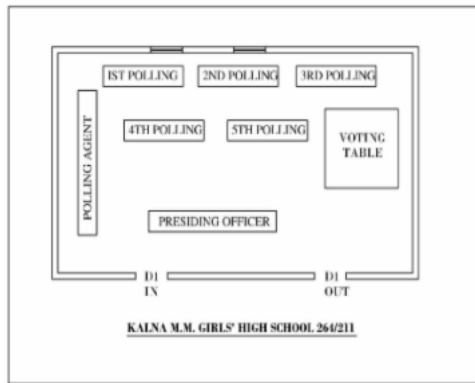

নির্বাচক নিবন্ধন আধিকারিকের স্বাক্ষর

Nazri Naksha

Google Map View

Polling Station Building Front View

Polling Station Front View

Cad View

Key MAP View

বিধানসভা নির্বাচনক্ষেত্রের নং, নাম : 264-কালনা
ভাগ নং, নাম : 1-ঘটকপাড়া, মৌজা-কালনা,জে.এল. নং-164