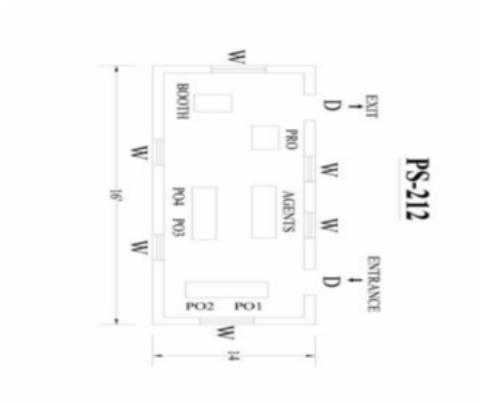

নির্বাচক নিবন্ধন আধিকারিকের স্বাক্ষর

Nazri Naksha

Google Map View

Polling Station Building Front View

Polling Station Front View

Cad View

Key MAP View

বিধানসভা নির্বাচনক্ষেত্রের নং, নাম : 264-কালনা
ভাগ নং, নাম : 1-যোগীপাড়া,মৌজা-কালনা,জে.এল. নং-164