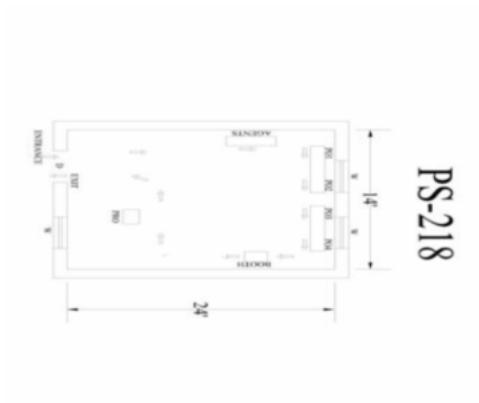

নির্বাচক নিবন্ধন আধিকারিকের স্বাক্ষর

Nazri Naksha

Google Map View

Polling Station Building Front View

Polling Station Front View

Cad View

Key MAP View

বিধানসভা নির্বাচনক্ষেত্রের নং, নাম : 264-কালনা
ভাগ নং, নাম : 1-জিউধারা,মৌজা-কালনা,জে.এল. নং-164.