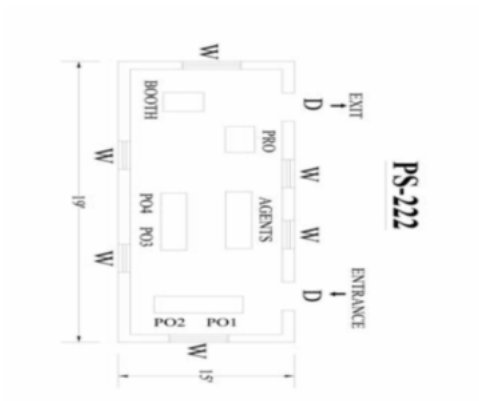

নির্বাচক নিবন্ধন আধিকারিকের স্বাক্ষর

Nazri Naksha

Google Map View

Polling Station Building Front View

Polling Station Front View

Cad View

Key MAP View

বিধানসভা নির্বাচনক্ষেত্রের নং, নাম : 264-কালনা  
ভাগ নং, নাম : 1-লক্ষণপাড়া,মৌজা-কালনা,জে.এল. নং-164,