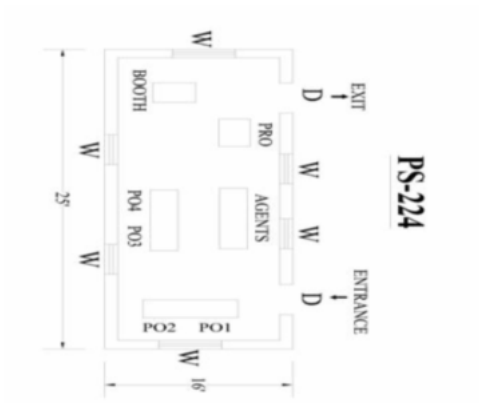

নির্বাচক নিবন্ধন আধিকারিকের স্বাক্ষর

Nazri Naksha

Google Map View

Polling Station Building Front View

Polling Station Front View

Cad View

Key MAP View

বিধানসভা নির্বাচনক্ষেত্রের নং, নাম : 264-কালনা
ভাগ নং, নাম : 1-লক্ষীগঞ্জ(আংশিক)মৌজা-কালনা,জে.এল. নং-164