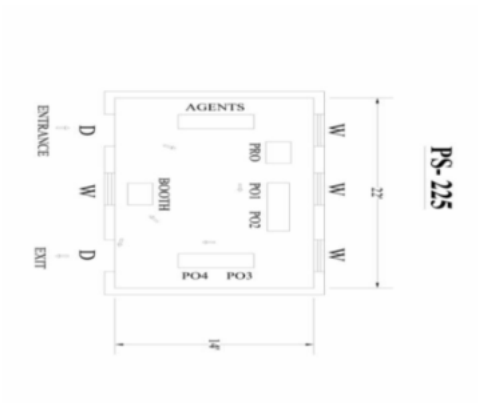

নির্বাচক নিবন্ধন আধিকারিকের স্বাক্ষর

Nazri Naksha

Google Map View

Polling Station Building Front View

Polling Station Front View

Cad View

Key MAP View

বিধানসভা নির্বাচনক্ষেত্রের নং, নাম : 264-কালনা  
ভাগ নং, নাম : 1-ভেটেরামহল,মৌজা-কালনা,জে.এল. নং-164