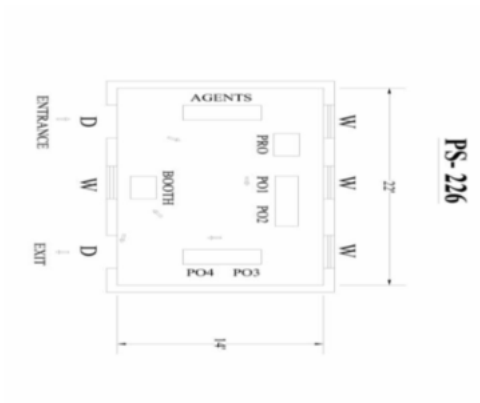

নির্বাচক নিবন্ধন আধিকারিকের স্বাক্ষর

Nazri Naksha

Google Map View

Polling Station Building Front View

Polling Station Front View

Cad View

Key MAP View

1 নাম : সাগরিকা অধিকারী স্বামীর নাম: অশোক অধিকারী বাড়ির নং : n0068 বয়স : 59 লিঙ্গ : মহিলা ফটো উপলব্ধ	WB/40/276/411235	2 নাম : স্বপন অধিকারী পিতার নাম: অশোক অধিকারী বাড়ির নং : n0068 বয়স : 42 লিঙ্গ : পুরুষ ফটো উপলব্ধ	GFY2548808	3 নাম : দেবযানী অধিকারী স্বামীর নাম: স্বপন অধিকারী বাড়ির নং : n0068 বয়স : 36 লিঙ্গ : মহিলা ফটো উপলব্ধ	GFY2778355
4 নাম : শুভঙ্কর অধিকারী পিতার নাম: কর্তিক অধিকারী বাড়ির নং : এন0068 বয়স : 21 লিঙ্গ : পুরুষ ফটো উপলব্ধ	AQT2443174	5 নাম : রুনা কুন্ডু স্বামীর নাম: গৌতম কুন্ডু বাড়ির নং : n0217 বয়স : 38 লিঙ্গ : মহিলা ফটো উপলব্ধ	GFY2549046	6 নাম : রুবি বৈরাগ্য কর্মকার স্বামীর নাম: সঞ্জীব কর্মকার বাড়ির নং : n0024 বয়স : 26 লিঙ্গ : মহিলা ফটো উপলব্ধ	AQT2236701
7 নাম : জ্যোৎস্না মল স্বামীর নাম: দেবশীষ মল বাড়ির নং : n0024 বয়স : 36 লিঙ্গ : মহিলা ফটো উপলব্ধ	AQT1343219	8 নাম : কালিদাসী কর্মকার স্বামীর নাম: কালীপদ কর্মকার বাড়ির নং : n0024 বয়স : 74 লিঙ্গ : মহিলা ফটো উপলব্ধ	WB/40/276/411446	9 নাম : পরিতোষ কর্মকার পিতার নাম: কালীপদ কর্মকার বাড়ির নং : n0024 বয়স : 56 লিঙ্গ : পুরুষ ফটো উপলব্ধ	WB/40/276/408237
10 নাম : সন্ধ্যা কর্মকার স্বামীর নাম: পরিতোষ কর্মকার বাড়ির নং : n0024 বয়স : 52 লিঙ্গ : মহিলা ফটো উপলব্ধ	WB/40/276/411475	11 নাম : সুবল কর্মকার পিতার নাম: কালীপদ কর্মকার বাড়ির নং : n0024 বয়স : 51 লিঙ্গ : পুরুষ ফটো উপলব্ধ	WB/40/276/408442	12 নাম : মামনি কর্মকার স্বামীর নাম: সুবল কর্মকার বাড়ির নং : n0024 বয়স : 50 লিঙ্গ : মহিলা ফটো উপলব্ধ	WB/40/276/411635
13 নাম : গোপালী কর্মকার পিতার নাম: পরিতোষ কর্মকার বাড়ির নং : n0024 বয়স : 37 লিঙ্গ : মহিলা ফটো উপলব্ধ	AQT1343201	14 নাম : সঞ্জীব কর্মকার পিতার নাম: পরিতোষ কর্মকার বাড়ির নং : n0024 বয়স : 32 লিঙ্গ : পুরুষ ফটো উপলব্ধ	AQT1653765	15 নাম : টুম্পা কর্মকার পিতার নাম: চাঁদ কর্মকার বাড়ির নং : n0034 বয়স : 47 লিঙ্গ : মহিলা ফটো উপলব্ধ	GFY2660611
16 নাম : রুমা কর্মকার পিতার নাম: চাঁদ কর্মকার বাড়ির নং : n0034 বয়স : 42 লিঙ্গ : মহিলা ফটো উপলব্ধ	GFY2142842	17 নাম : রুমা কর্মকার পিতার নাম: চাঁদ কর্মকার বাড়ির নং : n0034 বয়স : 43 লিঙ্গ : মহিলা ফটো উপলব্ধ	GFY2142834	18 নাম : রেখা কর্মকার স্বামীর নাম: রঞ্জিত কর্মকার বাড়ির নং : n0046 বয়স : 66 লিঙ্গ : মহিলা ফটো উপলব্ধ	WB/40/276/411102
19 নাম : সন্দীপ কর্মকার পিতার নাম: রঞ্জিত কর্মকার বাড়ির নং : n0046 বয়স : 49 লিঙ্গ : পুরুষ ফটো উপলব্ধ	WB/40/276/408135	20 নাম : সুদীপ্ত কর্মকার পিতার নাম: রঞ্জিত কুমার কর্মকার বাড়ির নং : n0046 বয়স : 45 লিঙ্গ : পুরুষ ফটো উপলব্ধ	AQT1653849	21 নাম : সুরজিৎ কর্মকার পিতার নাম: সমীর কর্মকার বাড়ির নং : এন0034 বয়স : 30 লিঙ্গ : পুরুষ ফটো উপলব্ধ	AQT2371656
22 নাম : সুদীপ্ত ঘোষ পিতার নাম: সুশান্ত ঘোষ বাড়ির নং : n0003 বয়স : 47 লিঙ্গ : পুরুষ ফটো উপলব্ধ	GFY2660652	23 নাম : মৌমিতা ঘোষ স্বামীর নাম: সুদীপ্ত ঘোষ বাড়ির নং : n0003 বয়স : 37 লিঙ্গ : মহিলা ফটো উপলব্ধ	GFY2778462	24 নাম : সুমন ঘোষ পিতার নাম: রঘুনাথ ঘোষ বাড়ির নং : n0004 বয়স : 37 লিঙ্গ : পুরুষ ফটো উপলব্ধ	GFY2778314
25 নাম : রঘুনাথ ঘোষ পিতার নাম: গৌরকৃষ্ণ ঘোষ বাড়ির নং : n0004 বয়স : 64 লিঙ্গ : পুরুষ ফটো উপলব্ধ	AQT2237022	26 নাম : চন্দনা ঘোষ স্বামীর নাম: রঘুনাথ ঘোষ বাড়ির নং : n0004 বয়স : 60 লিঙ্গ : মহিলা ফটো উপলব্ধ	AQT2237055	27 নাম : রিতা ঘোষ অন্যান্য: গোপাল ঘোষ বাড়ির নং : N0164 বয়স : 78 লিঙ্গ : মহিলা ফটো উপলব্ধ	AQT2236800
28 নাম : মানসী(চৌধুরী) চক্রবর্তী স্বামীর নাম: দেবশীষ চৌধুরী বাড়ির নং : n0188 বয়স : 41 লিঙ্গ : মহিলা ফটো উপলব্ধ	GFY2409928	29 নাম : পাঁচকড়ি চক্রবর্তী পিতার নাম: প্রভাত চক্রবর্তী বাড়ির নং : n0060 বয়স : 48 লিঙ্গ : পুরুষ ফটো উপলব্ধ	GFY2414407	30 নাম : ডলি চক্রবর্তী স্বামীর নাম: পাঁচকড়ি চক্রবর্তী বাড়ির নং : n0227 বয়স : 35 লিঙ্গ : মহিলা ফটো উপলব্ধ	AQT1949163