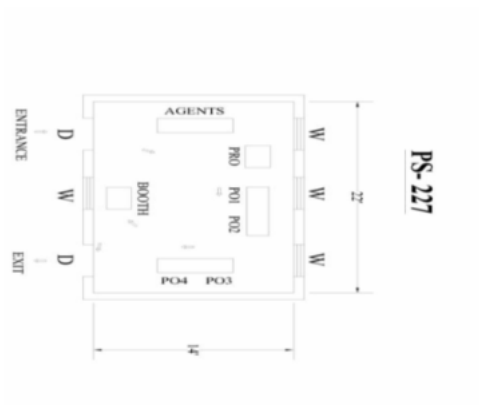

নির্বাচক নিবন্ধন আধিকারিকের স্বাক্ষর

Nazri Naksha

Google Map View

Polling Station Building Front View

Polling Station Front View

Cad View

Key MAP View

1 নাম : পাঁচুগোপাল দাস পিতার নাম: অনিল বাড়ির নং : n0160 বয়স : 58 লিঙ্গ : পুরুষ ফটো উপলব্ধ	WB/40/276/408257	2 নাম : তন্ময় দাস পিতার নাম: পাঁচু গোপাল দাস বাড়ির নং : n0160 বয়স : 27 লিঙ্গ : পুরুষ ফটো উপলব্ধ	AQT2005726	3 নাম : কাজল পোদ্দার (সাহা) স্বামীর নাম: উত্তম সাহা বাড়ির নং : n0239 বয়স : 43 লিঙ্গ : মহিলা ফটো উপলব্ধ	AQT2005775
4 নাম : অশোক কুমার কুন্ডু পিতার নাম: হরিদাস কুন্ডু বাড়ির নং : n0060 বয়স : 83 লিঙ্গ : পুরুষ ফটো উপলব্ধ	AQT2186716	5 নাম : যুথিকা কুন্ডু স্বামীর নাম: অশোক কুন্ডু বাড়ির নং : n0060 বয়স : 73 লিঙ্গ : মহিলা ফটো উপলব্ধ	WB/40/276/417048	6 নাম : রেখা কুন্ডু স্বামীর নাম: তারক কুন্ডু বাড়ির নং : n0060 বয়স : 70 লিঙ্গ : মহিলা ফটো উপলব্ধ	WB/40/276/417022
7 নাম : শ্বেতা ভট্টাচার্য (নাথ) স্বামীর নাম: তুষার ভট্টাচার্য বাড়ির নং : n0235 বয়স : 35 লিঙ্গ : মহিলা ফটো উপলব্ধ	AQT1251594	8 নাম : শ্বেতা অগরওয়ালা পিতার নাম: অশোক কুমার অগরওয়ালা বাড়ির নং : এন000125 বয়স : 39 লিঙ্গ : মহিলা ফটো উপলব্ধ	RXC0837286	9 নাম : রেখা আগরওয়ালা স্বামীর নাম: উত্তম আগরওয়ালা বাড়ির নং : n0028 বয়স : 49 লিঙ্গ : মহিলা ফটো উপলব্ধ	AQT0978882
10 নাম : ললিতা আগরওয়ালা স্বামীর নাম: বদ্রীপ্রসাদ আগরওয়ালা বাড়ির নং : n0026 বয়স : 81 লিঙ্গ : মহিলা ফটো উপলব্ধ	WB/40/276/417373	11 নাম : মীনা আগরওয়ালা স্বামীর নাম: ভবানীপ্রসাদ আগরওয়ালা বাড়ির নং : n0026 বয়স : 58 লিঙ্গ : মহিলা ফটো উপলব্ধ	WB/40/276/417374	12 নাম : সন্না আগরওয়ালা পিতার নাম: ভবানীপ্রসাদ আগরওয়ালা বাড়ির নং : n0026 বয়স : 40 লিঙ্গ : পুরুষ ফটো উপলব্ধ	GFY2663367
13 নাম : রাজেন্দ্রপ্রসাদ আগরওয়ালা পিতার নাম: লক্ষীনারায়ন আগরওয়ালা বাড়ির নং : n0034 বয়স : 62 লিঙ্গ : পুরুষ ফটো উপলব্ধ	AQT2188662	14 নাম : সুরেন্দ্র আগরওয়ালা পিতার নাম: লক্ষীনারায়ন আগরওয়ালা বাড়ির নং : n0034 বয়স : 60 লিঙ্গ : পুরুষ ফটো উপলব্ধ	WB/40/276/414000	15 নাম : সুনীতা আগরওয়ালা স্বামীর নাম: সুরেন্দ্র আগরওয়ালা বাড়ির নং : n0034 বয়স : 55 লিঙ্গ : মহিলা ফটো উপলব্ধ	WB/40/276/417212
16 নাম : অশোক আগরওয়ালা পিতার নাম: লক্ষীনারায়ন আগরওয়ালা বাড়ির নং : n0034 বয়স : 56 লিঙ্গ : পুরুষ ফটো উপলব্ধ	GFY1536242	17 নাম : সন্তোষী আগরওয়ালা স্বামীর নাম: অশোক আগরওয়ালা বাড়ির নং : n0034 বয়স : 52 লিঙ্গ : মহিলা ফটো উপলব্ধ	WB/40/280/123417	18 নাম : সন্তোষ আগরওয়ালা পিতার নাম: লক্ষীনারায়ন আগরওয়ালা বাড়ির নং : n0034 বয়স : 52 লিঙ্গ : পুরুষ ফটো উপলব্ধ	WB/40/276/414028
19 নাম : সুমিত্রা দেবী আগরওয়ালা স্বামীর নাম: লক্ষীনারায়ণ আগরওয়ালা বাড়ির নং : n0034 বয়স : 81 লিঙ্গ : মহিলা ফটো উপলব্ধ	WB/40/276/417183	20 নাম : করুনা আগরওয়ালা স্বামীর নাম: রাজেন্দ্র আগরওয়ালা বাড়ির নং : n0034 বয়স : 58 লিঙ্গ : মহিলা ফটো উপলব্ধ	WB/40/276/417211	21 নাম : বিজয় আগরওয়ালা পিতার নাম: রাজেন্দ্র আগরওয়ালা বাড়ির নং : n0034 বয়স : 36 লিঙ্গ : পুরুষ ফটো উপলব্ধ	AQT0979153
22 নাম : বর্ষা আগরওয়ালা স্বামীর নাম: বিজয় আগরওয়ালা বাড়ির নং : n0034 বয়স : 35 লিঙ্গ : মহিলা ফটো উপলব্ধ	AQT1765767	23 নাম : অঙ্কিত আগরওয়ালা পিতার নাম: সুরেন্দ্র আগরওয়ালা বাড়ির নং : n0034 বয়স : 30 লিঙ্গ : পুরুষ ফটো উপলব্ধ	AQT1676220	24 নাম : গোপীবল্লভ আগরওয়ালা পিতার নাম: সত্যনারায়ন আগরওয়ালা বাড়ির নং : চক চাঁদনি বয়স : 66 লিঙ্গ : পুরুষ ফটো উপলব্ধ	AQT2557684
25 নাম : সরিতা আগরওয়ালা স্বামীর নাম: গোপীবল্লভ আগরওয়ালা বাড়ির নং : চক চাঁদনি বয়স : 60 লিঙ্গ : মহিলা ফটো উপলব্ধ	AQT2557734	26 নাম : পবন আগরওয়ালা পিতার নাম: সত্যনারায়ন আগরওয়ালা বাড়ির নং : n0035 বয়স : 59 লিঙ্গ : পুরুষ ফটো উপলব্ধ	WB/40/276/414089	27 নাম : অরুনা আগরওয়ালা স্বামীর নাম: পবন আগরওয়ালা বাড়ির নং : n0035 বয়স : 48 লিঙ্গ : মহিলা ফটো উপলব্ধ	GFY2417608
28 নাম : উত্তম আগরওয়ালা পিতার নাম: সত্যনারায়ন আগরওয়ালা বাড়ির নং : চক চাঁদনি বয়স : 54 লিঙ্গ : পুরুষ ফটো উপলব্ধ	AQT2567808	29 নাম : রিয়া সরকার পিতার নাম: সুবোধ সরকার বাড়ির নং : 164 বয়স : 35 লিঙ্গ : মহিলা ফটো উপলব্ধ	ZUM1276179	30 নাম : মঞ্জু আগরওয়ালা স্বামীর নাম: শ্রীধর আগরওয়ালা বাড়ির নং : n0036 বয়স : 57 লিঙ্গ : মহিলা ফটো উপলব্ধ	WB/40/276/417352