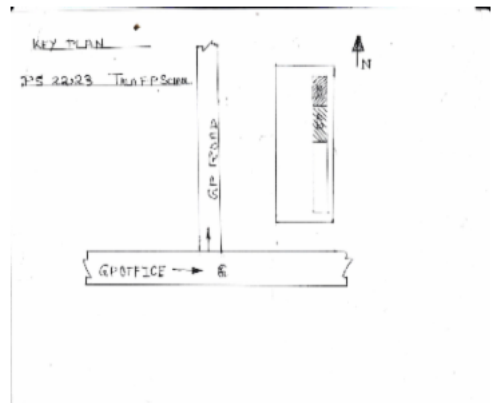

নির্বাচক নিবন্ধন আধিকারিকের স্বাক্ষর

Nazri Naksha

Google Map View

Polling Station Building Front View

Polling Station Front View

Cad View

Key MAP View

1 নাম : সফ্ট ওরাং পিতার নাম: বাবলু ওরাং বাড়ির নং : নং0078 বয়স : 33 লিঙ্গ : পুরুষ	AQT2057743 ফটো উপলব্ধ	2 নাম : রুমা ওরাং স্বামীর নাম: সন্তু ওরাং বাড়ির নং : এন0072 বয়স : 26 লিঙ্গ : মহিলা	AQT2344794 ফটো উপলব্ধ	3 নাম : সুদীপ্ত কুমার ঘোষ পিতার নাম: তরুণ কুমার ঘোষ বাড়ির নং : নং0087 বয়স : 25 লিঙ্গ : পুরুষ	AQT2057719 ফটো উপলব্ধ
4 নাম : রাকেশ ক্ষেত্রপাল পিতার নাম: বাপন ক্ষেত্রপাল বাড়ির নং : এন0009 বয়স : 25 লিঙ্গ : পুরুষ	AQT2057750 ফটো উপলব্ধ	5 নাম : সঞ্জু ক্ষেত্রপাল পিতার নাম: সুবোধ ক্ষেত্রপাল বাড়ির নং : এন0084 বয়স : 25 লিঙ্গ : পুরুষ	AQT2057766 ফটো উপলব্ধ	6 নাম : প্রদীপ ক্ষেত্রপাল পিতার নাম: শিবু ক্ষেত্রপাল বাড়ির নং : নং080 বয়স : 25 লিঙ্গ : পুরুষ	AQT2057669 ফটো উপলব্ধ
7 নাম : বুবাই ক্ষেত্রপাল পিতার নাম: হারু ক্ষেত্রপাল বাড়ির নং : এন0079 বয়স : 25 লিঙ্গ : পুরুষ	AQT2344752 ফটো উপলব্ধ	8 নাম : বুদ্ধদেব ক্ষেত্রপাল পিতার নাম: হারু ক্ষেত্রপাল বাড়ির নং : নং0079 বয়স : 23 লিঙ্গ : পুরুষ	AQT2344711 ফটো উপলব্ধ	9 নাম : পায়েল ক্ষেত্রপাল পিতার নাম: অজয় ক্ষেত্রপাল বাড়ির নং : এন0083 বয়স : 22 লিঙ্গ : পুরুষ	AQT2386035 ফটো উপলব্ধ
10 নাম : মঞ্জু ক্ষেত্রপাল পিতার নাম: সুবোধ ক্ষেত্রপাল বাড়ির নং : এন0084 বয়স : 23 লিঙ্গ : পুরুষ	AQT2344745 ফটো উপলব্ধ	11 নাম : তনু ক্ষেত্রপাল পিতার নাম: কমল ক্ষেত্রপাল বাড়ির নং : এন0079 বয়স : 22 লিঙ্গ : পুরুষ	AQT2385961 ফটো উপলব্ধ	12 নাম : সন্তোষ ক্ষেত্রপাল পিতার নাম: মহাদেব ক্ষেত্রপাল বাড়ির নং : n0056 বয়স : 72 লিঙ্গ : পুরুষ	AQT2497832 ফটো উপলব্ধ
13 নাম : রাকেশ ক্ষেত্রপাল পিতার নাম: তপন ক্ষেত্রপাল বাড়ির নং : এন0082 বয়স : 22 লিঙ্গ : পুরুষ	AQT2454239 ফটো উপলব্ধ	14 নাম : মামনি ক্ষেত্রপাল স্বামীর নাম: সুবোধ ক্ষেত্রপাল বাড়ির নং : n0084 বয়স : 40 লিঙ্গ : মহিলা	AQT1465574 ফটো উপলব্ধ	15 নাম : অঞ্জু ক্ষেত্রপাল স্বামীর নাম: সাধু ক্ষেত্রপাল বাড়ির নং : n0082 বয়স : 51 লিঙ্গ : মহিলা	AQT1764638 ফটো উপলব্ধ
16 নাম : কমলা ক্ষেত্রপাল মায়ের নাম: সুমি ক্ষেত্রপাল বাড়ির নং : n0009 বয়স : 34 লিঙ্গ : মহিলা	AQT1784685 ফটো উপলব্ধ	17 নাম : রুমা ক্ষেত্রপাল পিতার নাম: মদন ক্ষেত্রপাল বাড়ির নং : n0009 বয়স : 30 লিঙ্গ : মহিলা	AQT1784651 ফটো উপলব্ধ	18 নাম : শ্যামল ক্ষেত্রপাল পিতার নাম: সুধীর ক্ষেত্রপাল বাড়ির নং : n0056 বয়স : 37 লিঙ্গ : পুরুষ	GFY2707420 ফটো উপলব্ধ
19 নাম : মীরা ক্ষেত্রপাল স্বামীর নাম: শ্যামল ক্ষেত্রপাল বাড়ির নং : n0056 বয়স : 38 লিঙ্গ : মহিলা	AQT1465517 ফটো উপলব্ধ	20 নাম : বিমল ক্ষেত্রপাল পিতার নাম: সুধীর ক্ষেত্রপাল বাড়ির নং : n0056 বয়স : 34 লিঙ্গ : পুরুষ	AQT1277821 ফটো উপলব্ধ	21 নাম : বেদানা ক্ষেত্রপাল স্বামীর নাম: বিমল ক্ষেত্রপাল বাড়ির নং : n0056 বয়স : 38 লিঙ্গ : মহিলা	AQT1465582 ফটো উপলব্ধ
22 নাম : পূর্ণিমা ক্ষেত্রপাল স্বামীর নাম: তারাপদ ক্ষেত্রপাল বাড়ির নং : n0079 বয়স : 57 লিঙ্গ : মহিলা	WB/40/276/045835 ফটো উপলব্ধ	23 নাম : নিমাই ক্ষেত্রপাল পিতার নাম: ফকির ক্ষেত্রপাল বাড়ির নং : n0079 বয়স : 55 লিঙ্গ : পুরুষ	WB/40/276/045145 ফটো উপলব্ধ	24 নাম : লতা ক্ষেত্রপাল স্বামীর নাম: নিমাই ক্ষেত্রপাল বাড়ির নং : n0079 বয়স : 52 লিঙ্গ : মহিলা	WB/40/276/045224 ফটো উপলব্ধ
25 নাম : হারু ক্ষেত্রপাল পিতার নাম: ফকির ক্ষেত্রপাল বাড়ির নং : n0079 বয়স : 51 লিঙ্গ : পুরুষ	WB/40/276/045674 ফটো উপলব্ধ	26 নাম : বন্দনা ক্ষেত্রপাল স্বামীর নাম: হারু ক্ষেত্রপাল বাড়ির নং : n0079 বয়স : 37 লিঙ্গ : মহিলা	AQT1465384 ফটো উপলব্ধ	27 নাম : কমল ক্ষেত্রপাল মায়ের নাম: পূর্ণিমা ক্ষেত্রপাল বাড়ির নং : n0079 বয়স : 40 লিঙ্গ : পুরুষ	GFY2755262 ফটো উপলব্ধ
28 নাম : রীতা ক্ষেত্রপাল স্বামীর নাম: কমল ক্ষেত্রপাল বাড়ির নং : n0079 বয়স : 37 লিঙ্গ : মহিলা	AQT1465509 ফটো উপলব্ধ	29 নাম : দিলীপ ক্ষেত্রপাল মায়ের নাম: পূর্ণিমা ক্ষেত্রপাল বাড়ির নং : n0079 বয়স : 37 লিঙ্গ : পুরুষ	GFY2755270 ফটো উপলব্ধ	30 নাম : চন্দ্রাবতী নন্দী স্বামীর নাম: গণেশ নন্দী বাড়ির নং : তালা বয়স : 79 লিঙ্গ : মহিলা	AQT2544815 ফটো উপলব্ধ