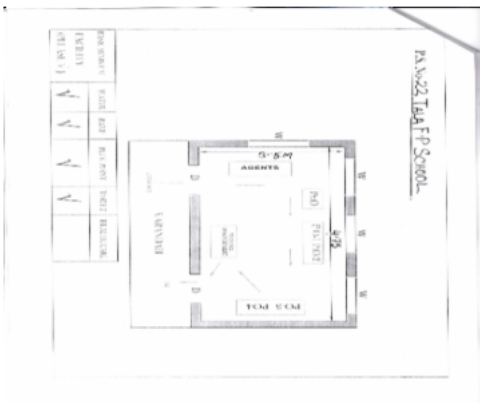

নির্বাচক নিবন্ধন আধিকারিকের স্বাক্ষর

Nazri Naksha

Google Map View

Polling Station Building Front View

Polling Station Front View

Cad View

Key MAP View

1 নাম : সফ্ট ওরাং পিতার নাম: বাবলু ওরাং বাড়ির নং : নং0078 বয়স : 33 লিঙ্গ : পুরুষ	AQT2057743 ফটো উপলব্ধ	2 নাম : রুমা ওরাং স্বামীর নাম: সন্তু ওরাং বাড়ির নং : এন0072 বয়স : 26 লিঙ্গ : মহিলা	AQT2344794 ফটো উপলব্ধ	3 নাম : সুদীপ্ত কুমার ঘোষ পিতার নাম: তরুণ কুমার ঘোষ বাড়ির নং : নং0087 বয়স : 25 লিঙ্গ : পুরুষ	AQT2057719 ফটো উপলব্ধ
4 নাম : রাকেশ ক্ষেত্রপাল পিতার নাম: বাপন ক্ষেত্রপাল বাড়ির নং : এন0009 বয়স : 25 লিঙ্গ : পুরুষ	AQT2057750 ফটো উপলব্ধ	5 নাম : সঞ্জু ক্ষেত্রপাল পিতার নাম: সুবোধ ক্ষেত্রপাল বাড়ির নং : এন0084 বয়স : 25 লিঙ্গ : পুরুষ	AQT2057766 ফটো উপলব্ধ	6 নাম : প্রদীপ ক্ষেত্রপাল পিতার নাম: শিবু ক্ষেত্রপাল বাড়ির নং : নং080 বয়স : 25 লিঙ্গ : পুরুষ	AQT2057669 ফটো উপলব্ধ
7 নাম : বুবাই ক্ষেত্রপাল পিতার নাম: হারু ক্ষেত্রপাল বাড়ির নং : এন0079 বয়স : 25 লিঙ্গ : পুরুষ	AQT2344752 ফটো উপলব্ধ	8 নাম : বুদ্ধদেব ক্ষেত্রপাল পিতার নাম: হারু ক্ষেত্রপাল বাড়ির নং : নং0079 বয়স : 23 লিঙ্গ : পুরুষ	AQT2344711 ফটো উপলব্ধ	9 নাম : পায়েল ক্ষেত্রপাল পিতার নাম: অজয় ক্ষেত্রপাল বাড়ির নং : এন0083 বয়স : 22 লিঙ্গ : পুরুষ	AQT2386035 ফটো উপলব্ধ
10 নাম : মঞ্জু ক্ষেত্রপাল পিতার নাম: সুবোধ ক্ষেত্রপাল বাড়ির নং : এন0084 বয়স : 23 লিঙ্গ : পুরুষ	AQT2344745 ফটো উপলব্ধ	11 নাম : তনু ক্ষেত্রপাল পিতার নাম: কমল ক্ষেত্রপাল বাড়ির নং : এন0079 বয়স : 22 লিঙ্গ : পুরুষ	AQT2385961 ফটো উপলব্ধ	12 নাম : সন্তোষ ক্ষেত্রপাল পিতার নাম: মহাদেব ক্ষেত্রপাল বাড়ির নং : n0056 বয়স : 72 লিঙ্গ : পুরুষ	AQT2497832 ফটো উপলব্ধ
13 নাম : রাকেশ ক্ষেত্রপাল পিতার নাম: তপন ক্ষেত্রপাল বাড়ির নং : এন0082 বয়স : 22 লিঙ্গ : পুরুষ	AQT2454239 ফটো উপলব্ধ	14 নাম : মামনি ক্ষেত্রপাল স্বামীর নাম: সুবোধ ক্ষেত্রপাল বাড়ির নং : n0084 বয়স : 40 লিঙ্গ : মহিলা	AQT1465574 ফটো উপলব্ধ	15 নাম : অঞ্জু ক্ষেত্রপাল স্বামীর নাম: সাধু ক্ষেত্রপাল বাড়ির নং : n0082 বয়স : 51 লিঙ্গ : মহিলা	AQT1764638 ফটো উপলব্ধ
16 নাম : কমলা ক্ষেত্রপাল মায়ের নাম: সুমি ক্ষেত্রপাল বাড়ির নং : n0009 বয়স : 34 লিঙ্গ : মহিলা	AQT1784685 ফটো উপলব্ধ	17 নাম : রুমা ক্ষেত্রপাল পিতার নাম: মদন ক্ষেত্রপাল বাড়ির নং : n0009 বয়স : 30 লিঙ্গ : মহিলা	AQT1784651 ফটো উপলব্ধ	18 নাম : শ্যামল ক্ষেত্রপাল পিতার নাম: সুধীর ক্ষেত্রপাল বাড়ির নং : n0056 বয়স : 37 লিঙ্গ : পুরুষ	GFY2707420 ফটো উপলব্ধ
19 নাম : মীরা ক্ষেত্রপাল স্বামীর নাম: শ্যামল ক্ষেত্রপাল বাড়ির নং : n0056 বয়স : 38 লিঙ্গ : মহিলা	AQT1465517 ফটো উপলব্ধ	20 নাম : বিমল ক্ষেত্রপাল পিতার নাম: সুধীর ক্ষেত্রপাল বাড়ির নং : n0056 বয়স : 34 লিঙ্গ : পুরুষ	AQT1277821 ফটো উপলব্ধ	21 নাম : বেদানা ক্ষেত্রপাল স্বামীর নাম: বিমল ক্ষেত্রপাল বাড়ির নং : n0056 বয়স : 38 লিঙ্গ : মহিলা	AQT1465582 ফটো উপলব্ধ
22 নাম : পূর্ণিমা ক্ষেত্রপাল স্বামীর নাম: তারাপদ ক্ষেত্রপাল বাড়ির নং : n0079 বয়স : 57 লিঙ্গ : মহিলা	WB/40/276/045835 ফটো উপলব্ধ	23 নাম : নিমাই ক্ষেত্রপাল পিতার নাম: ফকির ক্ষেত্রপাল বাড়ির নং : n0079 বয়স : 55 লিঙ্গ : পুরুষ	WB/40/276/045145 ফটো উপলব্ধ	24 নাম : লতা ক্ষেত্রপাল স্বামীর নাম: নিমাই ক্ষেত্রপাল বাড়ির নং : n0079 বয়স : 52 লিঙ্গ : মহিলা	WB/40/276/045224 ফটো উপলব্ধ
25 নাম : হারু ক্ষেত্রপাল পিতার নাম: ফকির ক্ষেত্রপাল বাড়ির নং : n0079 বয়স : 51 লিঙ্গ : পুরুষ	WB/40/276/045674 ফটো উপলব্ধ	26 নাম : বন্দনা ক্ষেত্রপাল স্বামীর নাম: হারু ক্ষেত্রপাল বাড়ির নং : n0079 বয়স : 37 লিঙ্গ : মহিলা	AQT1465384 ফটো উপলব্ধ	27 নাম : কমল ক্ষেত্রপাল মায়ের নাম: পূর্ণিমা ক্ষেত্রপাল বাড়ির নং : n0079 বয়স : 40 লিঙ্গ : পুরুষ	GFY2755262 ফটো উপলব্ধ
28 নাম : রীতা ক্ষেত্রপাল স্বামীর নাম: কমল ক্ষেত্রপাল বাড়ির নং : n0079 বয়স : 37 লিঙ্গ : মহিলা	AQT1465509 ফটো উপলব্ধ	29 নাম : দিলীপ ক্ষেত্রপাল মায়ের নাম: পূর্ণিমা ক্ষেত্রপাল বাড়ির নং : n0079 বয়স : 37 লিঙ্গ : পুরুষ	GFY2755270 ফটো উপলব্ধ	30 নাম : চন্দ্রাবতী নন্দী স্বামীর নাম: গণেশ নন্দী বাড়ির নং : তালা বয়স : 79 লিঙ্গ : মহিলা	AQT2544815 ফটো উপলব্ধ