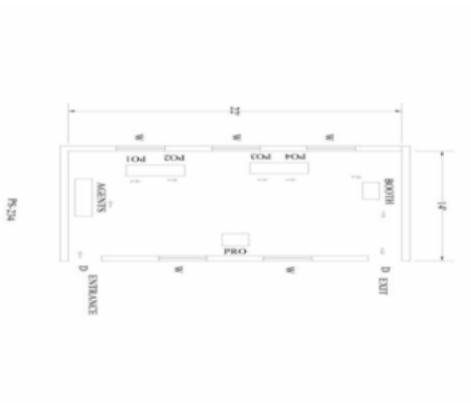

নির্বাচক নিবন্ধন আধিকারিকের স্বাক্ষর

Nazri Naksha

Google Map View

Polling Station Building Front View

Polling Station Front View

Cad View

Key MAP View

বিধানসভা নির্বাচনক্ষেত্রের নং, নাম : 264-কালনা  
ভাগ নং, নাম : 1-শাসপুর চারাবাগান,মৌজা-কালনা,জে.এল. নং-164.