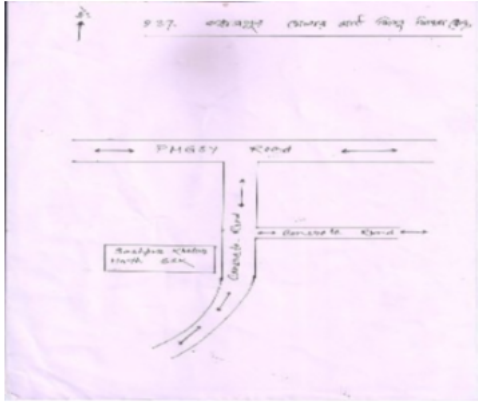

Nazri Naksha