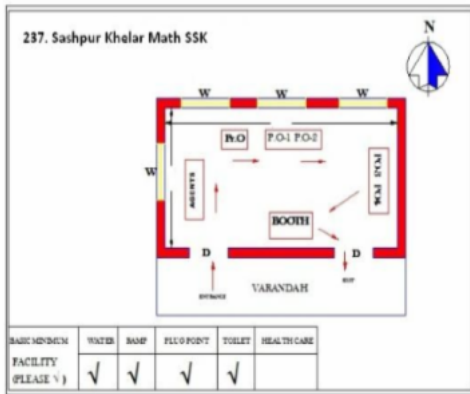

নির্বাচক নিবন্ধন আধিকারিকের স্বাক্ষর

Nazri Naksha

Google Map View

Polling Station Building Front View

Polling Station Front View

Cad View

Key MAP View

1	GFY2441327	ফটো উপলব্ধ	2	AQT1657642	ফটো উপলব্ধ	3	AQT1858331	ফটো উপলব্ধ
নাম : রুমা সাহারায় (সাহা) স্বামীর নাম: অরিন্দম সাহারায় বাড়ির নং : n0203 বয়স : 43 লিঙ্গ : মহিলা			নাম : বীথি বিশ্বাস (সরকার) স্বামীর নাম: দীনেশ বিশ্বাস বাড়ির নং : n0202 বয়স : 36 লিঙ্গ : মহিলা			নাম : রিজিসা কংসবনিক স্বামীর নাম: সুমন কংসবনিক বাড়ির নং : n0065 বয়স : 29 লিঙ্গ : মহিলা		
4	AQT2243194	ফটো উপলব্ধ	5	AQT2440840	ফটো উপলব্ধ	6	WB/40/276/459187	ফটো উপলব্ধ
নাম : মিনুরাণী কংসবনিক স্বামীর নাম: শংকর কংস বনিক বাড়ির নং : n0065 বয়স : 56 লিঙ্গ : মহিলা			নাম : মৌমিতা কংসবনিক পিতার নাম: ভোলানাথ কংসবনিক বাড়ির নং : ওয়ার্ড - 10 বয়স : 21 লিঙ্গ : মহিলা			নাম : পুতুল কংসবনিক স্বামীর নাম: মনুরঞ্জন কংসবনিক বাড়ির নং : n0065 বয়স : 77 লিঙ্গ : মহিলা		
7	WB/40/276/453138	ফটো উপলব্ধ	8	AQT2560886	ফটো উপলব্ধ	9	GFY2555514	ফটো উপলব্ধ
নাম : শংকর কংসবনিক পিতার নাম: মনুরঞ্জন কংসবনিক বাড়ির নং : n0065 বয়স : 60 লিঙ্গ : পুরুষ			নাম : ভোলানাথ কংসবনিক পিতার নাম: মনুরঞ্জন কংসবনিক বাড়ির নং : n0065 বয়স : 49 লিঙ্গ : পুরুষ			নাম : পিংকি কংসবনিক স্বামীর নাম: ভোলানাথ কংসবনিক বাড়ির নং : n0065 বয়স : 39 লিঙ্গ : মহিলা		
10	GFY2444289	ফটো উপলব্ধ	11	WB/40/276/453242	ফটো উপলব্ধ	12	GFY2675528	ফটো উপলব্ধ
নাম : সুমন কংসবনিক পিতার নাম: শংকর কংসবনিক বাড়ির নং : n0065 বয়স : 40 লিঙ্গ : পুরুষ			নাম : তপন কুন্ডু পিতার নাম: নরেশ কুন্ডু বাড়ির নং : n0010 বয়স : 63 লিঙ্গ : পুরুষ			নাম : স্বপন কুন্ডু পিতার নাম: নরেশ কুন্ডু বাড়ির নং : উপরজাপট বয়স : 61 লিঙ্গ : পুরুষ		
13	GFY2444297	ফটো উপলব্ধ	14	GFY2555753	ফটো উপলব্ধ	15	GFY2444313	ফটো উপলব্ধ
নাম : অনূপ কুমার কুন্ডু পিতার নাম: নরেশ কুন্ডু বাড়ির নং : n0010 বয়স : 61 লিঙ্গ : পুরুষ			নাম : বীথিকা কুন্ডু স্বামীর নাম: অনূপ কুমার কুন্ডু বাড়ির নং : n0010 বয়স : 56 লিঙ্গ : মহিলা			নাম : কান্তা কুণ্ডু স্বামীর নাম: স্বপন কুণ্ডু বাড়ির নং : n0010 বয়স : 54 লিঙ্গ : মহিলা		
16	AQT2098416	ফটো উপলব্ধ	17	AQT1858182	ফটো উপলব্ধ	18	AQT1858265	ফটো উপলব্ধ
নাম : অঙ্কিতা কুণ্ডু পিতার নাম: অনূপ কুমার কুণ্ডু বাড়ির নং : এন0025 বয়স : 27 লিঙ্গ : মহিলা			নাম : অমিত কুন্ডু পিতার নাম: স্বপন কুন্ডু বাড়ির নং : n0010 বয়স : 28 লিঙ্গ : পুরুষ			নাম : প্রভাতী ভট্টাচার্য্য স্বামীর নাম: তপন ভট্টাচার্য্য বাড়ির নং : n0064 বয়স : 46 লিঙ্গ : মহিলা		
19	AQT2361665	ফটো উপলব্ধ	20	GFY2446656	ফটো উপলব্ধ	21	WB/40/276/441151	ফটো উপলব্ধ
নাম : রীনা গুপ্তা পিতার নাম: মিলিমা কুমার গুপ্তা বাড়ির নং : উপর জাপট বয়স : 52 লিঙ্গ : মহিলা			নাম : সঞ্জয় রায় চৌধুরী পিতার নাম: মনিলাল রায় চৌধুরী বাড়ির নং : এন0064 বয়স : 39 লিঙ্গ : পুরুষ			নাম : রবীন্দ্রনাথ গোস্বামী পিতার নাম: বৃন্দাবন গোস্বামী বাড়ির নং : n0136 বয়স : 61 লিঙ্গ : পুরুষ		
22	AQT2534386	ফটো উপলব্ধ	23	AQT1546423	ফটো উপলব্ধ	24	GFY2675544	ফটো উপলব্ধ
নাম : রেমুনা গোস্বামী পিতার নাম: রবীন্দ্র নাথ গোস্বামী বাড়ির নং : এন0136 বয়স : 20 লিঙ্গ : মহিলা			নাম : মিঠু পাল ঘোষ স্বামীর নাম: মহাদেব ঘোষ বাড়ির নং : n0168 বয়স : 47 লিঙ্গ : মহিলা			নাম : গোপাল ঘোষ পিতার নাম: বিশ্বেশ্বর ঘোষ বাড়ির নং : n0063 বয়স : 61 লিঙ্গ : পুরুষ		
25	GFY2444370	ফটো উপলব্ধ	26	AQT1751320	ফটো উপলব্ধ	27	WB/40/276/459116	ফটো উপলব্ধ
নাম : জয়শ্রী ঘোষ স্বামীর নাম: গোপাল ঘোষ বাড়ির নং : n0063 বয়স : 54 লিঙ্গ : মহিলা			নাম : পৌরব ঘোষ পিতার নাম: গোপাল ঘোষ বাড়ির নং : n0063 বয়স : 29 লিঙ্গ : পুরুষ			নাম : তাপসী ঘোষ স্বামীর নাম: উদয়চাঁদ ঘোষ বাড়ির নং : n0078 বয়স : 71 লিঙ্গ : মহিলা		
28	WB/40/276/453104	ফটো উপলব্ধ	29	WB/40/276/453050	ফটো উপলব্ধ	30	WB/40/276/459153	ফটো উপলব্ধ
নাম : উদয়চাঁদ ঘোষ পিতার নাম: কানাইলাল ঘোষ বাড়ির নং : n0078 বয়স : 71 লিঙ্গ : পুরুষ			নাম : বিজয়চাঁদ ঘোষ পিতার নাম: কানাইলাল ঘোষ বাড়ির নং : n0078 বয়স : 69 লিঙ্গ : পুরুষ			নাম : সন্ধ্যা ঘোষ স্বামীর নাম: বিজয়চাঁদ ঘোষ বাড়ির নং : n0078 বয়স : 55 লিঙ্গ : মহিলা		