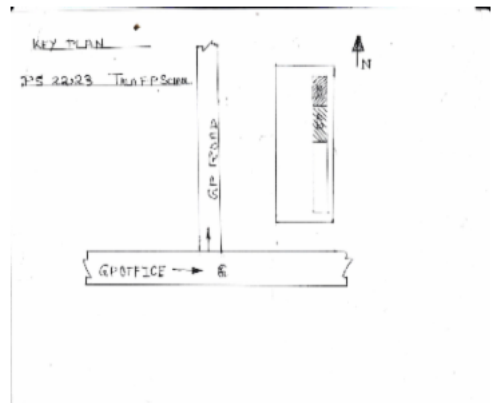

নির্বাচক নিবন্ধন আধিকারিকের স্বাক্ষর

Nazri Naksha

Google Map View

Polling Station Building Front View

Polling Station Front View

Cad View

Key MAP View

1 নাম : শীতল ওরাং স্বামীর নাম: বাবলু ওরাং বাড়ির নং : n0068 বয়স : 50 লিঙ্গ : মহিলা	AQT2497642 ফটো উপলব্ধ	2 নাম : প্রিয়ান্বিতা কুমার স্বামীর নাম: শ্রীকান্ত কুমার বাড়ির নং : এন0036 বয়স : 26 লিঙ্গ : মহিলা	AQT2058360 ফটো উপলব্ধ	3 নাম : অক্ষিতা কুমার পিতার নাম: সনৎ কুমার বাড়ির নং : নং0037 বয়স : 23 লিঙ্গ : মহিলা	AQT2344901 ফটো উপলব্ধ
4 নাম : জয়শ্রী কুমার পিতার নাম: শরৎ কুমার বাড়ির নং : n0037 বয়স : 24 লিঙ্গ : মহিলা	AQT2265668 ফটো উপলব্ধ	5 নাম : সপ্তানন্দ কুমার পিতার নাম: মোহনলাল কুমার বাড়ির নং : n0035 বয়স : 79 লিঙ্গ : পুরুষ	WB/40/276/045257 ফটো উপলব্ধ	6 নাম : ভুবানি কুমার স্বামীর নাম: সপ্তানন্দ কুমার বাড়ির নং : n0035 বয়স : 66 লিঙ্গ : মহিলা	WB/40/276/045544 ফটো উপলব্ধ
7 নাম : শ্রীকান্ত কুমার পিতার নাম: বিবেকানন্দ কুমার বাড়ির নং : n0036 বয়স : 42 লিঙ্গ : পুরুষ	GFY2019222 ফটো উপলব্ধ	8 নাম : অর্পিতা কুমার পিতার নাম: অচ্যুতানন্দ কুমার বাড়ির নং : n0036 বয়স : 34 লিঙ্গ : মহিলা	AQT1582287 ফটো উপলব্ধ	9 নাম : টুম্পা কুমার স্বামীর নাম: স্বপন কুমার বাড়ির নং : n0036 বয়স : 49 লিঙ্গ : মহিলা	WB/40/276/045916 ফটো উপলব্ধ
10 নাম : জ্যোৎস্না কুমার স্বামীর নাম: শংকর কুমার বাড়ির নং : n0037 বয়স : 77 লিঙ্গ : মহিলা	WB/40/276/045433 ফটো উপলব্ধ	11 নাম : সনৎ কুমার পিতার নাম: শংকর নাথ কুমার বাড়ির নং : n0037 বয়স : 55 লিঙ্গ : পুরুষ	WB/40/276/045271 ফটো উপলব্ধ	12 নাম : চম্পা কুমার স্বামীর নাম: সনৎ কুমার বাড়ির নং : n0037 বয়স : 44 লিঙ্গ : মহিলা	GFY1546712 ফটো উপলব্ধ
13 নাম : শরৎ কুমার পিতার নাম: শংকর নাথ কুমার বাড়ির নং : n0037 বয়স : 51 লিঙ্গ : পুরুষ	GFY2599082 ফটো উপলব্ধ	14 নাম : টুটু কুমার স্বামীর নাম: শরৎ কুমার বাড়ির নং : n0037 বয়স : 49 লিঙ্গ : মহিলা	GFY1546720 ফটো উপলব্ধ	15 নাম : অভয়া কুমার পিতার নাম: সনৎ কুমার বাড়ির নং : n0037 বয়স : 26 লিঙ্গ : মহিলা	AQT2009272 ফটো উপলব্ধ
16 নাম : দেবাংশু কুমার পিতার নাম: শরৎ কুমার বাড়ির নং : এন0037 বয়স : 20 লিঙ্গ : পুরুষ	AQT2505584 ফটো উপলব্ধ	17 নাম : সুস্মিতা কুমার পিতার নাম: স্বপন কুমার বাড়ির নং : এন00036 বয়স : 25 লিঙ্গ : মহিলা	AQT2058055 ফটো উপলব্ধ	18 নাম : শুভেন্দু কুমার পিতার নাম: সপ্তানন্দ কুমার বাড়ির নং : n0035 বয়স : 49 লিঙ্গ : পুরুষ	GFY1545847 ফটো উপলব্ধ
19 নাম : সঙ্গীতা কুমার স্বামীর নাম: শুভেন্দু কুমার বাড়ির নং : n0035 বয়স : 37 লিঙ্গ : মহিলা	AQT1193366 ফটো উপলব্ধ	20 নাম : স্বপন কুমার পিতার নাম: সচীদানন্দ কুমার বাড়ির নং : n0036 বয়স : 59 লিঙ্গ : পুরুষ	AQT2357598 ফটো উপলব্ধ	21 নাম : শেফালী বাক্সে স্বামীর নাম: হরেন্দ্র নাথ বাক্সে বাড়ির নং : এন0046 বয়স : 27 লিঙ্গ : মহিলা	AQT2058352 ফটো উপলব্ধ
22 নাম : পিউ ক্ষেত্রপাল স্বামীর নাম: সুরজিৎ ক্ষেত্রপাল বাড়ির নং : n0046 বয়স : 28 লিঙ্গ : মহিলা	AQT1784941 ফটো উপলব্ধ	23 নাম : প্রবোধ ক্ষেত্রপাল পিতার নাম: অখিল ক্ষেত্রপাল বাড়ির নং : n0031 বয়স : 51 লিঙ্গ : পুরুষ	AQT2520005 ফটো উপলব্ধ	24 নাম : নিয়তি ক্ষেত্রপাল স্বামীর নাম: প্রবোধ ক্ষেত্রপাল বাড়ির নং : n0031 বয়স : 51 লিঙ্গ : মহিলা	WB/40/276/045320 ফটো উপলব্ধ
25 নাম : চন্দনা ক্ষেত্রপাল পিতার নাম: প্রবোধ ক্ষেত্রপাল বাড়ির নং : n0031 বয়স : 31 লিঙ্গ : মহিলা	AQT1465863 ফটো উপলব্ধ	26 নাম : চিরন ক্ষেত্রপাল পিতার নাম: প্রবোধ ক্ষেত্রপাল বাড়ির নং : n0031 বয়স : 32 লিঙ্গ : পুরুষ	AQT1582212 ফটো উপলব্ধ	27 নাম : আঙ্গুর ক্ষেত্রপাল স্বামীর নাম: গুরুপদ ক্ষেত্রপাল বাড়ির নং : n0046 বয়স : 68 লিঙ্গ : মহিলা	WB/40/276/045305 ফটো উপলব্ধ
28 নাম : সুরোজিৎ ক্ষেত্রপাল পিতার নাম: শম্ভু ক্ষেত্রপাল বাড়ির নং : n0046 বয়স : 31 লিঙ্গ : পুরুষ	AQT1465673 ফটো উপলব্ধ	29 নাম : মালতী কিস্কু স্বামীর নাম: ভবেন কিস্কু বাড়ির নং : n0048 বয়স : 80 লিঙ্গ : মহিলা	WB/40/276/045240 ফটো উপলব্ধ	30 নাম : গনেশ হাঁসদা পিতার নাম: লকু হাঁসদা বাড়ির নং : n0048 বয়স : 60 লিঙ্গ : পুরুষ	WB/40/276/045276 ফটো উপলব্ধ