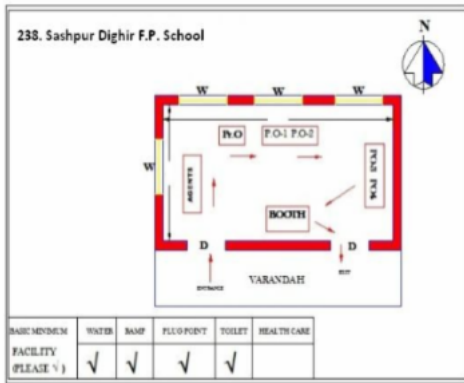

নির্বাচক নিবন্ধন আধিকারিকের স্বাক্ষর

Nazri Naksha

Google Map View

Polling Station Building Front View

Polling Station Front View

Cad View

Key MAP View

বিধানসভা নির্বাচনক্ষেত্রের নং, নাম : 264-কালনা
ভাগ নং, নাম : 1-জাপট,মৌজা-কালনা,জে.এল. নং-164.