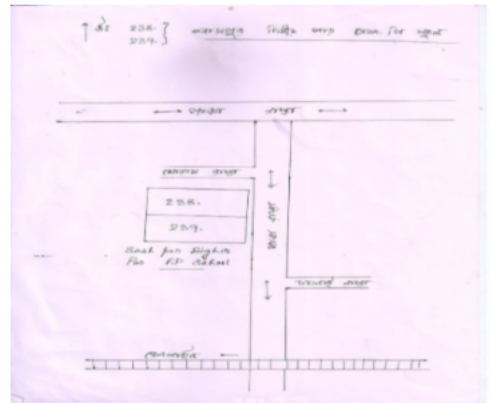

নির্বাচক নিবন্ধন আধিকারিকের স্বাক্ষর

Nazri Naksha

Google Map View

Polling Station Building Front View

Polling Station Front View

Cad View

Key MAP View

বিধানসভা নির্বাচনক্ষেত্রের নং, নাম : 264-কালনা
ভাগ নং, নাম : 1-জাপট,মৌজা-কালনা,জে.এল. নং-164.