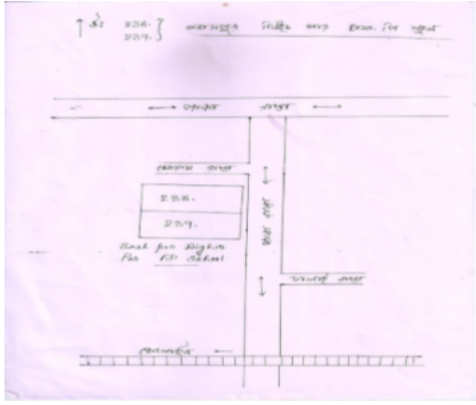

Nazri Naksha