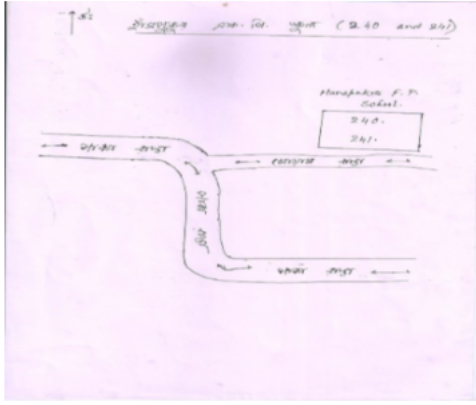

নির্বাচক নিবন্ধন আধিকারিকের স্বাক্ষর

Nazri Naksha

Google Map View

Polling Station Building Front View

Polling Station Front View

Cad View

Key MAP View

বিধানসভা নির্বাচনক্ষেত্রের নং, নাম : 264-কালনা  
ভাগ নং, নাম : 1-জাপট,মৌজা-কালনা,জে.এল. নং-164.