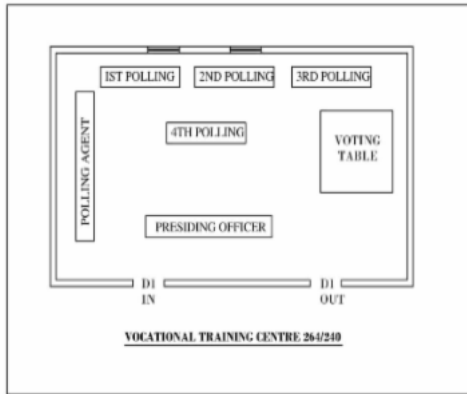

নির্বাচক নিবন্ধন আধিকারিকের স্বাক্ষর

Nazri Naksha

Google Map View

Polling Station Building Front View

Polling Station Front View

Cad View

Key MAP View

বিধানসভা নির্বাচনক্ষেত্রের নং, নাম : 264-কালনা  
ভাগ নং, নাম : 1-জাপট,মৌজা-কালনা,জে.এল. নং-164.