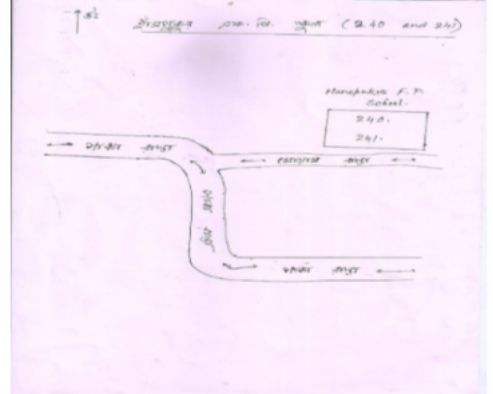

নির্বাচক নিবন্ধন আধিকারিকের স্বাক্ষর

Nazri Naksha

Google Map View

Polling Station Building Front View

Polling Station Front View

Cad View

Key MAP View

বিধানসভা নির্বাচনক্ষেত্রের নং, নাম : 264-কালনা  
ভাগ নং, নাম : 1-জাপট,মৌজা-কালনা,জে.এল. নং-164.