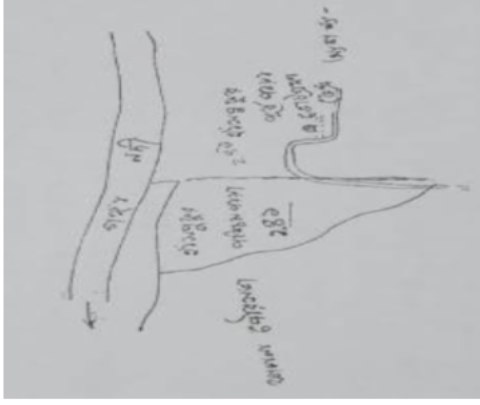

নির্বাচক নিবন্ধন আধিকারিকের স্বাক্ষর

Nazri Naksha

Google Map View

Polling Station Building Front View

Polling Station Front View

Cad View

Key MAP View

বিধানসভা নির্বাচনক্ষেত্রের নং, নাম : 264-কালনা
ভাগ নং, নাম : 1-শাসপুর পূর্ব