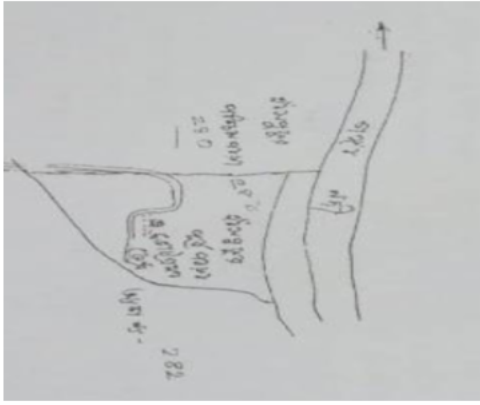

নির্বাচক নিবন্ধন আধিকারিকের স্বাক্ষর

Nazri Naksha

Google Map View

Polling Station Building Front View

Polling Station Front View

Cad View

Key MAP View

বিধানসভা নির্বাচনক্ষেত্রের নং, নাম : 264-কালনা
ভাগ নং, নাম : 1-শাসপুর দীঘির পাড়, পশ্চিম শাসপুর,