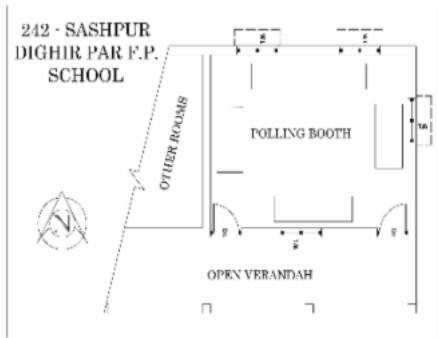

নির্বাচক নিবন্ধন আধিকারিকের স্বাক্ষর

Nazri Naksha

Google Map View

Polling Station Building Front View

Polling Station Front View

Cad View

Key MAP View

বিধানসভা নির্বাচনক্ষেত্রের নং, নাম : 264-কালনা
ভাগ নং, নাম : 1-শাসপুর দীঘির পাড়, পশ্চিম শাসপুর,