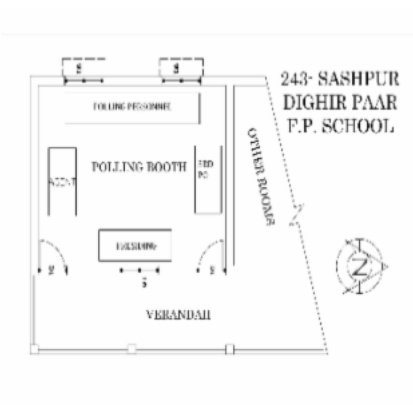

নির্বাচক নিবন্ধন আধিকারিকের স্বাক্ষর

Nazri Naksha

Google Map View

Polling Station Building Front View

Polling Station Front View

Cad View

Key MAP View

বিধানসভা নির্বাচনক্ষেত্রের নং, নাম : 264-কালনা  
ভাগ নং, নাম : 1-শাসপুর দীঘির পাড়,পূর্ব শাসপুর,