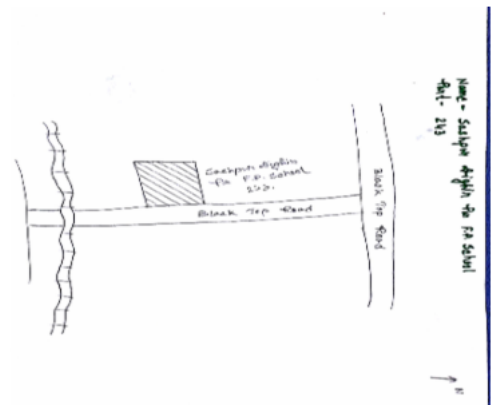

নির্বাচক নিবন্ধন আধিকারিকের স্বাক্ষর

Nazri Naksha

Google Map View

Polling Station Building Front View

Polling Station Front View

Cad View

Key MAP View

বিধানসভা নির্বাচনক্ষেত্রের নং, নাম : 264-কালনা  
ভাগ নং, নাম : 1-শাসপুর দীঘির পাড়,পূর্ব শাসপুর,