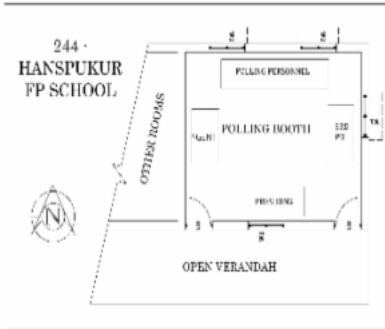

নির্বাচক নিবন্ধন আধিকারিকের স্বাক্ষর

Nazri Naksha

Google Map View

Polling Station Building Front View

Polling Station Front View

Cad View

Key MAP View

1 নাম : পিংকি বনিক (ব্যাপারী) স্বামীর নাম: রবি ব্যাপারী বাড়ির নং : n0113 বয়স : 36 লিঙ্গ : মহিলা	AQT1414416 ফটো উপলব্ধ	2 নাম : মুরারী উপাধ্যায় পিতার নাম: অমলেন্দু উপাধ্যায় বাড়ির নং : n0001 বয়স : 73 লিঙ্গ : পুরুষ	AQT2130334 ফটো উপলব্ধ	3 নাম : তপতি উপাধ্যায় স্বামীর নাম: মুরারী উপাধ্যায় বাড়ির নং : n0001 বয়স : 69 লিঙ্গ : মহিলা	AQT2130318 ফটো উপলব্ধ
Q 4 নাম : তপন কুন্ডু পিতার নাম: যোগেশ কুন্ডু বাড়ির নং : বয়স : 71 লিঙ্গ : পুরুষ	GFY2702736 ফটো উপলব্ধ	Q 5 নাম : নূপুর কর্মকার কুন্ডু পিতার নাম: তপন কুন্ডু বাড়ির নং : বয়স : 33 লিঙ্গ : মহিলা	AQT1659671 ফটো উপলব্ধ	Q 6 নাম : তোতন কুন্ডু পিতার নাম: তপন কুন্ডু বাড়ির নং : বয়স : 31 লিঙ্গ : পুরুষ	AQT1549005 ফটো উপলব্ধ
7 নাম : ইতি কুন্ডু স্বামীর নাম: উপেন কুন্ডু বাড়ির নং : n0084 বয়স : 66 লিঙ্গ : মহিলা	GFY2702744 ফটো উপলব্ধ	8 নাম : শ্যামল গোলদার পিতার নাম: লক্ষ্মণ গোলদার বাড়ির নং : n0022 বয়স : 69 লিঙ্গ : পুরুষ	AQT2183564 ফটো উপলব্ধ	9 নাম : বঙ্কিম গোলদার পিতার নাম: লক্ষ্মণ গোলদার বাড়ির নং : n0022 বয়স : 63 লিঙ্গ : পুরুষ	WB/40/276/465542 ফটো উপলব্ধ
10 নাম : গোবিন্দ গোলদার পিতার নাম: বঙ্কিম গোলদার বাড়ির নং : n0022 বয়স : 36 লিঙ্গ : পুরুষ	AQT1162437 ফটো উপলব্ধ	11 নাম : গিতা গোলদার স্বামীর নাম: শ্যামল গোলদার বাড়ির নং : n0022 বয়স : 48 লিঙ্গ : মহিলা	WB/40/276/465036 ফটো উপলব্ধ	12 নাম : সুজন গোলদার পিতার নাম: শ্যামল গোলদার বাড়ির নং : n0022 বয়স : 30 লিঙ্গ : পুরুষ	AQT1754464 ফটো উপলব্ধ
13 নাম : আরতি গোলদার স্বামীর নাম: বঙ্কিম গোলদার বাড়ির নং : n0022 বয়স : 52 লিঙ্গ : মহিলা	WB/40/276/465083 ফটো উপলব্ধ	14 নাম : রাখী গোলদার সর্দার স্বামীর নাম: গোবিন্দ গোলদার বাড়ির নং : বয়স : 27 লিঙ্গ : মহিলা	AQT2043362 ফটো উপলব্ধ	15 নাম : পিউ ঘোষ স্বামীর নাম: ধীমান ঘোষ বাড়ির নং : n0152 বয়স : 38 লিঙ্গ : মহিলা	AQT1262385 ফটো উপলব্ধ
16 নাম : নমিতা ঘোষ স্বামীর নাম: বাসুদেব ঘোষ বাড়ির নং : n0033 বয়স : 35 লিঙ্গ : মহিলা	AQT1043843 ফটো উপলব্ধ	17 নাম : রতন কুমার ঘোষ পিতার নাম: কানাইলাল ঘোষ বাড়ির নং : n0049 বয়স : 59 লিঙ্গ : পুরুষ	WB/40/276/465256 ফটো উপলব্ধ	18 নাম : বাপী ঘোষ পিতার নাম: গদাই ঘোষ বাড়ির নং : n0163 বয়স : 43 লিঙ্গ : পুরুষ	GFY2556801 ফটো উপলব্ধ
19 নাম : সুপর্ণা ঘোষ স্বামীর নাম: উষাক ঘোষ বাড়ির নং : এন0036 বয়স : 24 লিঙ্গ : মহিলা	RVU2501567 ফটো উপলব্ধ	20 নাম : গদাই ঘোষ পিতার নাম: গনেশ ঘোষ বাড়ির নং : n0164 বয়স : 62 লিঙ্গ : পুরুষ	WB/40/276/465497 ফটো উপলব্ধ	21 নাম : দীপিকা ঘোষ স্বামীর নাম: রমেশ ঘোষ বাড়ির নং : n0032 বয়স : 39 লিঙ্গ : মহিলা	AQT1261692 ফটো উপলব্ধ
22 নাম : রতন কুমার ঘোষ পিতার নাম: শ্যামাপদ ঘোষ বাড়ির নং : n0023 বয়স : 56 লিঙ্গ : পুরুষ	AQT2383974 ফটো উপলব্ধ	23 নাম : অশোক কুমার ঘোষ পিতার নাম: পঞ্চানন ঘোষ বাড়ির নং : n0051 বয়স : 60 লিঙ্গ : পুরুষ	AQT2130839 ফটো উপলব্ধ	24 নাম : কৃষ্ণেন্দু ঘোষ পিতার নাম: পাঁচগোপাল ঘোষ বাড়ির নং : n0167 বয়স : 27 লিঙ্গ : পুরুষ	AQT1986165 ফটো উপলব্ধ
25 নাম : অভিজিৎ ঘোষ পিতার নাম: অলোক ঘোষ বাড়ির নং : এন0051 বয়স : 25 লিঙ্গ : পুরুষ	AQT2043032 ফটো উপলব্ধ	26 নাম : মনিকা ঘোষ স্বামীর নাম: বাপি ঘোষ বাড়ির নং : n0148 বয়স : 30 লিঙ্গ : মহিলা	AQT1951839 ফটো উপলব্ধ	27 নাম : অনুশ্রী ঘোষ পিতার নাম: রতন কুমার ঘোষ বাড়ির নং : n0134 বয়স : 27 লিঙ্গ : মহিলা	AQT1951698 ফটো উপলব্ধ
28 নাম : পলাশ ঘোষ পিতার নাম: অশোক ঘোষ বাড়ির নং : n0136 বয়স : 27 লিঙ্গ : পুরুষ	AQT1951714 ফটো উপলব্ধ	29 নাম : সুলেখা ঘোষ স্বামীর নাম: ইন্দ্রজিত ঘোষ বাড়ির নং : n0036 বয়স : 38 লিঙ্গ : মহিলা	GFY2556652 ফটো উপলব্ধ	30 নাম : দেখনা ঘোষ স্বামীর নাম: বিশুজিত ঘোষ বাড়ির নং : n0055 বয়স : 42 লিঙ্গ : মহিলা	AQT1162510 ফটো উপলব্ধ