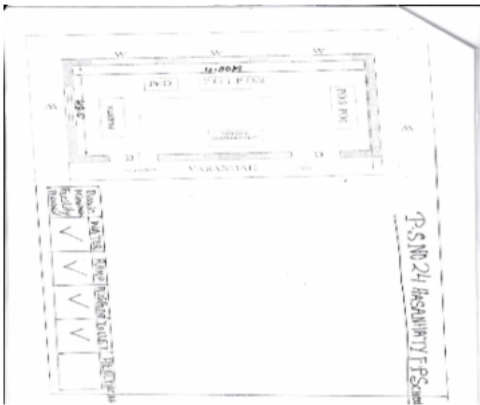

নির্বাচক নিবন্ধন আধিকারিকের স্বাক্ষর

Nazri Naksha

Google Map View

Polling Station Building Front View

Polling Station Front View

Cad View

Key MAP View

1 নাম : আব্দুল রেজাক পিতার নাম: রহমত আলি বাড়ির নং : n0121 বয়স : 41 লিঙ্গ : পুরুষ	GFY1667906 ফটো উপলব্ধ	2 নাম : সারমিন সুলতানা স্বামীর নাম: সেখ সামসুর আলি বাড়ির নং : n0210 বয়স : 34 লিঙ্গ : মহিলা	AQT1380526 ফটো উপলব্ধ	3 নাম : মরিয়ম বিবি স্বামীর নাম: আব্দুল রেজাক বাড়ির নং : n0121 বয়স : 44 লিঙ্গ : মহিলা	AQT1193580 ফটো উপলব্ধ
4 নাম : রুনু বিবি স্বামীর নাম: জামিনুর রহমান বাড়ির নং : n0124 বয়স : 45 লিঙ্গ : মহিলা	AQT1355585 ফটো উপলব্ধ	5 নাম : লুৎফর রহমান পিতার নাম: গোলাম রহমান বাড়ির নং : n0051 বয়স : 62 লিঙ্গ : পুরুষ	WB/40/276/054578 ফটো উপলব্ধ	6 নাম : সেখ সামসুদ্দিন পিতার নাম: লুৎফর রহমান বাড়ির নং : n0051 বয়স : 35 লিঙ্গ : পুরুষ	AQT1193523 ফটো উপলব্ধ
7 নাম : মোসুমী বেগম স্বামীর নাম: সেখ সেলিম বাড়ির নং : n0130 বয়স : 35 লিঙ্গ : মহিলা	AQT1378207 ফটো উপলব্ধ	8 নাম : মোমিতা বিবি স্বামীর নাম: চন্দন সেখ বাড়ির নং : n0126 বয়স : 47 লিঙ্গ : মহিলা	AQT1278415 ফটো উপলব্ধ	9 নাম : রীনা বিবি স্বামীর নাম: সানু সেখ বাড়ির নং : n0122 বয়স : 39 লিঙ্গ : মহিলা	GFY2298966 ফটো উপলব্ধ
10 নাম : গোলেজান বিবি স্বামীর নাম: লুৎফর রহমান বাড়ির নং : n0051 বয়স : 60 লিঙ্গ : মহিলা	AQT2266435 ফটো উপলব্ধ	11 নাম : আশা কর্মকার স্বামীর নাম: বিশ্বনাথ কর্মকার বাড়ির নং : n0263 বয়স : 32 লিঙ্গ : মহিলা	AQT1589449 ফটো উপলব্ধ	12 নাম : পায়েল ঘোষ পিতার নাম: পার্থ সারথি ঘোষ বাড়ির নং : এন00079 বয়স : 27 লিঙ্গ : মহিলা	ZUM1961721 ফটো উপলব্ধ
13 নাম : সুমনা কর্মকার স্বামীর নাম: কেপ্ত কর্মকার বাড়ির নং : n0079 বয়স : 28 লিঙ্গ : মহিলা	AQT2019313 ফটো উপলব্ধ	14 নাম : জয়দেব কর্মকার পিতার নাম: গোবিন্দ কর্মকার বাড়ির নং : n0079 বয়স : 61 লিঙ্গ : পুরুষ	GFY2600328 ফটো উপলব্ধ	15 নাম : কৃষ্ণা কর্মকার স্বামীর নাম: বুদ্ধদেব কর্মকার বাড়ির নং : n0079 বয়স : 56 লিঙ্গ : মহিলা	WB/40/276/054547 ফটো উপলব্ধ
16 নাম : কেপ্ত কর্মকার পিতার নাম: গোবিন্দ কর্মকার বাড়ির নং : n0079 বয়স : 44 লিঙ্গ : পুরুষ	AQT1278357 ফটো উপলব্ধ	17 নাম : শান্তনা কর্মকার স্বামীর নাম: জয়দেব কর্মকার বাড়ির নং : n0079 বয়স : 39 লিঙ্গ : মহিলা	AQT1193564 ফটো উপলব্ধ	18 নাম : মৃত্যুঞ্জয় কর্মকার পিতার নাম: বুদ্ধদেব কর্মকার বাড়ির নং : n0079 বয়স : 38 লিঙ্গ : পুরুষ	AQT1167329 ফটো উপলব্ধ
19 নাম : আছিয়া বিবি স্বামীর নাম: কাসেম সেখ বাড়ির নং : n0054 বয়স : 59 লিঙ্গ : মহিলা	AQT2539377 ফটো উপলব্ধ	20 নাম : সেখ হাতেম পিতার নাম: সেখ আব্দুল কাশেম বাড়ির নং : n0054 বয়স : 34 লিঙ্গ : পুরুষ	AQT1378165 ফটো উপলব্ধ	21 নাম : হাপিজুল সেখ পিতার নাম: কাশেম সেখ বাড়ির নং : n0054 বয়স : 33 লিঙ্গ : পুরুষ	AQT1378231 ফটো উপলব্ধ
22 নাম : রোজিফা বিবি স্বামীর নাম: সেখ হাতেম বাড়ির নং : n0054 বয়স : 35 লিঙ্গ : মহিলা	AQT1873371 ফটো উপলব্ধ	23 নাম : সেখ আব্দুল কাশেম পিতার নাম: আব্দুল সাইদ সেখ বাড়ির নং : n0054 বয়স : 70 লিঙ্গ : পুরুষ	AQT2360915 ফটো উপলব্ধ	24 নাম : কচি কিস্কু পিতার নাম: মকরন কিস্কু বাড়ির নং : এন0072 বয়স : 37 লিঙ্গ : পুরুষ	RVU1715267 ফটো উপলব্ধ
25 নাম : চাঁদমনি কিস্কু স্বামীর নাম: মদন কিস্কু বাড়ির নং : n0072 বয়স : 78 লিঙ্গ : মহিলা	WB/40/276/054516 ফটো উপলব্ধ	26 নাম : কিরন কিস্কু পিতার নাম: ষষ্ঠী কিস্কু বাড়ির নং : n0058 বয়স : 48 লিঙ্গ : পুরুষ	GFY1582980 ফটো উপলব্ধ	27 নাম : প্রতিমা কিস্কু স্বামীর নাম: কিরন কিস্কু বাড়ির নং : n0058 বয়স : 47 লিঙ্গ : মহিলা	GFY1582758 ফটো উপলব্ধ
28 নাম : বাদল কিস্কু পিতার নাম: লচসা কিস্কু বাড়ির নং : n0082 বয়স : 54 লিঙ্গ : পুরুষ	WB/40/276/051809 ফটো উপলব্ধ	29 নাম : লক্ষী কিস্কু স্বামীর নাম: বাদল কিস্কু বাড়ির নং : n0082 বয়স : 49 লিঙ্গ : মহিলা	WB/40/276/051881 ফটো উপলব্ধ	30 নাম : শেফালি কিস্কু স্বামীর নাম: কচি কিস্কু বাড়ির নং : n0072 বয়স : 35 লিঙ্গ : মহিলা	AQT2059137 ফটো উপলব্ধ