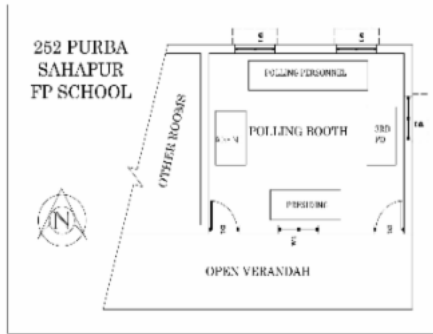

নির্বাচক নিবন্ধন আধিকারিকের স্বাক্ষর

Nazri Naksha

Google Map View

Polling Station Building Front View

Polling Station Front View

Cad View

Key MAP View

1 নাম : রাফিয়া খাতুন পিতার নাম: আনসার আলি মোল্লা বাড়ির নং : n0321 বয়স : 27 লিঙ্গ : মহিলা	AQT1974328 ফটো উপলব্ধ	2 নাম : যথিকা মজুমদার (আধিকারী) স্বামীর নাম: মধুসূদন মজুমদার বাড়ির নং : n0232 বয়স : 35 লিঙ্গ : মহিলা	AQT1638816 ফটো উপলব্ধ	3 নাম : হবিবুন্নেসা খাতুন স্বামীর নাম: হাফিজুল সেখ বাড়ির নং : n0216 বয়স : 41 লিঙ্গ : মহিলা	AQT1163039 ফটো উপলব্ধ
4 নাম : রাজু কুলু পিতার নাম: ভোলানাথ কুলু বাড়ির নং : এন0141 বয়স : 23 লিঙ্গ : পুরুষ	AQT2379667 ফটো উপলব্ধ	5 নাম : রেনু কুলু স্বামীর নাম: শ্রীদাম কুলু বাড়ির নং : n0141 বয়স : 70 লিঙ্গ : মহিলা	WB/40/276/484004 ফটো উপলব্ধ	6 নাম : গোবিন্দ কুলু মায়ের নাম: রেনু কুলু বাড়ির নং : n0141 বয়স : 36 লিঙ্গ : পুরুষ	AQT1264639 ফটো উপলব্ধ
7 নাম : শচীন কুলু পিতার নাম: শ্রীদাম কুলু বাড়ির নং : n0141 বয়স : 50 লিঙ্গ : পুরুষ	WB/40/276/483627 ফটো উপলব্ধ	8 নাম : সন্ধ্যা কুলু স্বামীর নাম: শচীন কুলু বাড়ির নং : n0141 বয়স : 47 লিঙ্গ : মহিলা	WB/40/276/465159 ফটো উপলব্ধ	9 নাম : ভোলানাথ কুলু পিতার নাম: শ্রীদাম কুলু বাড়ির নং : n0141 বয়স : 45 লিঙ্গ : পুরুষ	GFY1634443 ফটো উপলব্ধ
10 নাম : অন্নপূর্ণা কুলু স্বামীর নাম: ভোলানাথ কুলু বাড়ির নং : n0141 বয়স : 43 লিঙ্গ : মহিলা	GFY2183770 ফটো উপলব্ধ	11 নাম : গোরা কিস্কু পিতার নাম: শম্ভু কিস্কু বাড়ির নং : n0094 বয়স : 62 লিঙ্গ : পুরুষ	WB/40/276/483113 ফটো উপলব্ধ	12 নাম : মালা কিস্কু স্বামীর নাম: গোরা কিস্কু বাড়ির নং : n0094 বয়স : 50 লিঙ্গ : মহিলা	WB/40/276/483682 ফটো উপলব্ধ
13 নাম : প্রসেনজিৎ কিস্কু পিতার নাম: গোরা কিস্কু বাড়ির নং : n0094 বয়স : 30 লিঙ্গ : পুরুষ	AQT1663533 ফটো উপলব্ধ	14 নাম : সুসান্ত ঘরামী পিতার নাম: মণিন্দ্র ঘরামী বাড়ির নং : n0124 বয়স : 45 লিঙ্গ : পুরুষ	GFY1635531 ফটো উপলব্ধ	15 নাম : কনিকা ঘরামী স্বামীর নাম: উপেন ঘরামী বাড়ির নং : n0116 বয়স : 70 লিঙ্গ : মহিলা	WB/40/276/483263 ফটো উপলব্ধ
16 নাম : উত্তম ঘরামী পিতার নাম: উপেন ঘরামী বাড়ির নং : n0116 বয়স : 44 লিঙ্গ : পুরুষ	GFY2458453 ফটো উপলব্ধ	17 নাম : গৌতম ঘরামী মায়ের নাম: কনিক ঘরামী বাড়ির নং : n0116 বয়স : 39 লিঙ্গ : পুরুষ	AQT1164235 ফটো উপলব্ধ	18 নাম : লক্ষী ঘরামী স্বামীর নাম: গৌতম ঘরামী বাড়ির নং : n0116 বয়স : 38 লিঙ্গ : মহিলা	AQT1361393 ফটো উপলব্ধ
19 নাম : বর্ণা ঘরামী স্বামীর নাম: সুশান্ত ঘরামী বাড়ির নং : n0124 বয়স : 44 লিঙ্গ : মহিলা	GFY2183788 ফটো উপলব্ধ	20 নাম : অভিজিৎ ঘরামী পিতার নাম: উত্তম ঘরামী বাড়ির নং : এন0116 বয়স : 22 লিঙ্গ : পুরুষ	AQT2472181 ফটো উপলব্ধ	21 নাম : সাবিত্রী ঘরামী স্বামীর নাম: উত্তম ঘরামী বাড়ির নং : এন0116 বয়স : 38 লিঙ্গ : মহিলা	AQT2322444 ফটো উপলব্ধ
22 নাম : সঙ্গীতা চৌধুরী পিতার নাম: কবিতা চৌধুরী বাড়ির নং : এন0303 বয়স : 31 লিঙ্গ : মহিলা	AQT2054625 ফটো উপলব্ধ	23 নাম : সন্ধ্যা চৌধুরী মায়ের নাম: কবিতা চৌধুরী বাড়ির নং : এন0303 বয়স : 22 লিঙ্গ : পুরুষ	AQT2379618 ফটো উপলব্ধ	24 নাম : কবিতা চৌধুরী স্বামীর নাম: গোবিন্দ চৌধুরী বাড়ির নং : n0303 বয়স : 51 লিঙ্গ : মহিলা	AQT1974146 ফটো উপলব্ধ
25 নাম : মিনা বৈদ্য স্বামীর নাম: সুরজিত বৈদ্য বাড়ির নং : এন0115 বয়স : 27 লিঙ্গ : মহিলা	AQT1942531 ফটো উপলব্ধ	26 নাম : সোমবারী টুডু স্বামীর নাম: সুনীল টুডু বাড়ির নং : n0131 বয়স : 33 লিঙ্গ : মহিলা	AQT1866359 ফটো উপলব্ধ	27 নাম : সন্ধ্যা টুডু স্বামীর নাম: কালিরাম টুডু বাড়ির নং : n0132 বয়স : 30 লিঙ্গ : মহিলা	AQT1866185 ফটো উপলব্ধ
28 নাম : সুনীল টুডু পিতার নাম: মাদো টুডু বাড়ির নং : n0131 বয়স : 34 লিঙ্গ : পুরুষ	AQT1866383 ফটো উপলব্ধ	29 নাম : গুরু টুডু স্বামীর নাম: শান্তি টুডু বাড়ির নং : n0122 বয়স : 65 লিঙ্গ : মহিলা	WB/40/276/483201 ফটো উপলব্ধ	30 নাম : রেনুকা টুডু মায়ের নাম: গুরু টুডু বাড়ির নং : n0122 বয়স : 34 লিঙ্গ : মহিলা	AQT1425164 ফটো উপলব্ধ