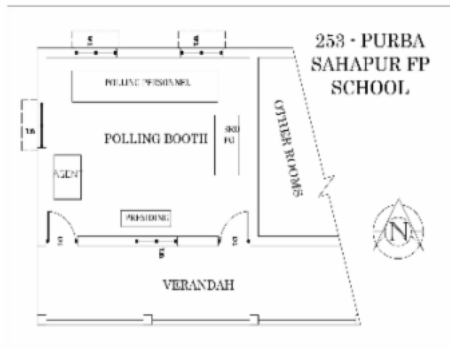

নির্বাচক নিবন্ধন আধিকারিকের স্বাক্ষর

Nazri Naksha

Google Map View

Polling Station Building Front View

Polling Station Front View

Cad View

Key MAP View

বিধানসভা নির্বাচনক্ষেত্রের নং, নাম : 264-কালনা
ভাগ নং, নাম : 1-পূর্ব সাহাপুর