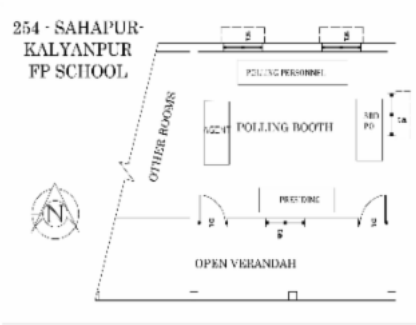

নির্বাচক নিবন্ধন আধিকারিকের স্বাক্ষর

Nazri Naksha

Google Map View

Polling Station Building Front View

Polling Station Front View

Cad View

Key MAP View

বিধানসভা নির্বাচনক্ষেত্রের নং, নাম : 264-কালনা
ভাগ নং, নাম : 1-আড়া