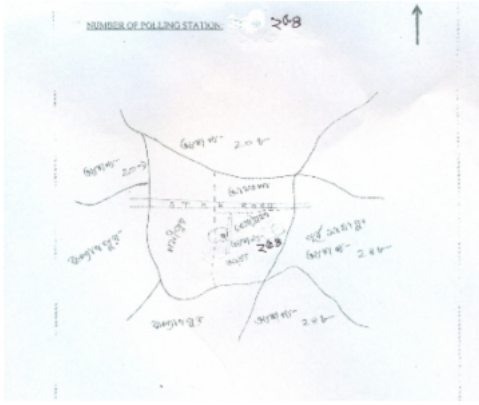

নির্বাচক তালিকা 2026 S25 পশ্চিমবঙ্গ

বিধানসভা নির্বাচনক্ষেত্রের নং, নাম ও সংরক্ষণের স্থিতি : 264 - কালনা (তপশীলি জাতি)		অংশ নং : 256			
বিধানসভা নির্বাচনক্ষেত্রটি যে লোকসভা নির্বাচনক্ষেত্রের / ক্ষেত্রসমূহের অন্তর্ভুক্ত তার নং, নাম ও সংরক্ষণ স্থিতি : 38 - বর্ধমান পূর্ব (তপশীলি জাতি)					
1. সংশোধনের পূর্ণ বিবরণ					
সংশোধনের বৎসর :	2026	নির্বাচক তালিকার পরিচিতি :			
ভিত্তি তারিখ :	01-01-2026	বিশেষ নিবিড় সংশোধনী ২০২৬-এর চূড়ান্ত ভোটার তালিকা			
সংশোধনের প্রকৃতি :	বিশেষ নিবিড় সংশোধনী 2026				
প্রকাশনার তারিখ :	28-02-2026				
2. অংশ ও নির্বাচনী এলাকার পূর্ণ বিবরণ :					
অংশের ভাগ নং ও নাম :					
1-আড়া	প্রধান শহর/গ্রাম : আড়া				
2-নসীপুর	ওয়ার্ড :				
	থানা : কালনা				
	গ্রাম পঞ্চগায়েত : সাতগাছি				
	ব্লক : কালনা-2				
	মহকুমা : কালনা				
	জেলা : পূর্ব বর্ধমান				
	পিন : 712512				
3. ভোট গ্রহন কেন্দ্রের পূর্ণ বিবরণ :					
ভোট গ্রহন কেন্দ্রের নং, নাম :		ভোট গ্রহন কেন্দ্রের শ্রেণী :		গ্রামীণ	
256 - সাহাপুর কল্যানপুর এফ.পি.স্কুল		এই অংশে সহায়ক ভোটগ্রহন কেন্দ্রের সংখ্যা :		0	
ভোট গ্রহন কেন্দ্রের ঠিকানা :					
সাহাপুর কল্যানপুর এফ.পি.স্কুল, - রুম-1, আড়া					
4. নির্বাচকের সংখ্যা :					
প্রথম ক্রমিক নং	শেষ ক্রমিক নং	মোট সংখ্যা			
		পুরুষ	মহিলা	তৃতীয় লিঙ্গ	মোট
1	1092	597	489	0	1086

নির্বাচক নিবন্ধন আধিকারিকের স্বাক্ষর

Nazri Naksha

Google Map View

Polling Station Building Front View

Polling Station Front View

Cad View

Key MAP View

বিধানসভা নির্বাচনক্ষেত্রের নং, নাম : 264-কালনা
ভাগ নং, নাম : 1-আড়া