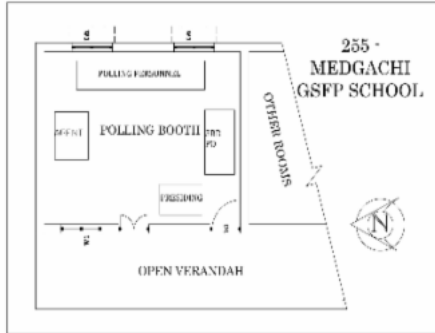

নির্বাচক নিবন্ধন আধিকারিকের স্বাক্ষর

Nazri Naksha

Google Map View

Polling Station Building Front View

Polling Station Front View

Cad View

Key MAP View

1 নাম : সুব্রত ঘোষ পিতার নাম: ভগীরথ ঘোষ বাড়ির নং : n0211 বয়স : 44 লিঙ্গ : পুরুষ	GFY2468064 ফটো উপলব্ধ	2 নাম : বিউটি ঘোষ স্বামীর নাম: সুব্রত ঘোষ বাড়ির নং : n0211 বয়স : 31 লিঙ্গ : মহিলা	AQT1664994 ফটো উপলব্ধ	3 নাম : সুজয় ঘোষ পিতার নাম: বলাই ঘোষ বাড়ির নং : n0207 বয়স : 48 লিঙ্গ : পুরুষ	GFY1574110 ফটো উপলব্ধ
4 নাম : ভগীরথ ঘোষ পিতার নাম: বলাই ঘোষ বাড়ির নং : n0210 বয়স : 69 লিঙ্গ : পুরুষ	WB/40/276/504639 ফটো উপলব্ধ	5 নাম : অনিল ঘোষ পিতার নাম: বলাই ঘোষ বাড়ির নং : n0212 বয়স : 56 লিঙ্গ : পুরুষ	WB/40/276/504880 ফটো উপলব্ধ	6 নাম : অর্জুন ঘোষ পিতার নাম: বলাই ঘোষ বাড়ির নং : n0213 বয়স : 64 লিঙ্গ : পুরুষ	GFY1573492 ফটো উপলব্ধ
7 নাম : তোতন ঘোষ পিতার নাম: অর্জুন ঘোষ বাড়ির নং : n0214 বয়স : 36 লিঙ্গ : পুরুষ	AQT1164813 ফটো উপলব্ধ	8 নাম : সীমা ঘোষ স্বামীর নাম: অজয় ঘোষ বাড়ির নং : n0221 বয়স : 42 লিঙ্গ : মহিলা	GFY2468148 ফটো উপলব্ধ	9 নাম : রুপা ঘোষ স্বামীর নাম: অনিল ঘোষ বাড়ির নং : n0222 বয়স : 50 লিঙ্গ : মহিলা	GFY0995928 ফটো উপলব্ধ
10 নাম : পূর্ণিমা ঘোষ স্বামীর নাম: অর্জুন ঘোষ বাড়ির নং : n0223 বয়স : 59 লিঙ্গ : মহিলা	GFY2468072 ফটো উপলব্ধ	11 নাম : সীমা ঘোষ স্বামীর নাম: সুজয় ঘোষ বাড়ির নং : n0207 বয়স : 33 লিঙ্গ : মহিলা	AQT1867704 ফটো উপলব্ধ	12 নাম : বাষ্টি ঘোষ স্বামীর নাম: টোটন ঘোষ বাড়ির নং : এন0214 বয়স : 27 লিঙ্গ : মহিলা	AQT2060655 ফটো উপলব্ধ
13 নাম : পায়েল ঘোষ স্বামীর নাম: অক্ষয় ঘোষ বাড়ির নং : এন0110 বয়স : 33 লিঙ্গ : মহিলা	AQT1345230 ফটো উপলব্ধ	14 নাম : অপূর্ব ঘোষ পিতার নাম: অনিল ঘোষ বাড়ির নং : এন0212 বয়স : 21 লিঙ্গ : পুরুষ	AQT2472710 ফটো উপলব্ধ	15 নাম : সুদীপ চুনারী পিতার নাম: সুভাষ চুনারী বাড়ির নং : এন0311 বয়স : 24 লিঙ্গ : পুরুষ	AQT2323350 ফটো উপলব্ধ
16 নাম : সুভাষ চুনারী পিতার নাম: গৌরী চুনারী বাড়ির নং : . বয়স : 52 লিঙ্গ : পুরুষ	AQT2060598 ফটো উপলব্ধ	17 নাম : রিয়া চুনারী পিতার নাম: সুভাষ চুনারী বাড়ির নং : এন0311 বয়স : 21 লিঙ্গ : মহিলা	AQT2516839 ফটো উপলব্ধ	18 নাম : জিৎ দাস পিতার নাম: জয়ন্ত দাস বাড়ির নং : এন0120 বয়স : 22 লিঙ্গ : পুরুষ	AQT2472702 ফটো উপলব্ধ
19 নাম : উপানন্দ দাস পিতার নাম: কৃষ্ণচন্দ্র দাস বাড়ির নং : n0204 বয়স : 57 লিঙ্গ : পুরুষ	WB/40/276/504320 ফটো উপলব্ধ	20 নাম : সোমনাথ দাস পিতার নাম: উপানন্দ দাস বাড়ির নং : n0204 বয়স : 30 লিঙ্গ : পুরুষ	AQT1664978 ফটো উপলব্ধ	21 নাম : সুচিত্রা দাস স্বামীর নাম: উপানন্দ দাস বাড়ির নং : n0218 বয়স : 54 লিঙ্গ : মহিলা	WB/40/276/504309 ফটো উপলব্ধ
22 নাম : উত্তম কুমার দে পিতার নাম: কল্যানময় দে বাড়ির নং : এন0145 বয়স : 25 লিঙ্গ : পুরুষ	AQT2060333 ফটো উপলব্ধ	23 নাম : আরতি দে স্বামীর নাম: গনেশ দে বাড়ির নং : এন0272 বয়স : 64 লিঙ্গ : মহিলা	AQT2060374 ফটো উপলব্ধ	24 নাম : সোমা দে স্বামীর নাম: ভোলা দে বাড়ির নং : n0294 বয়স : 39 লিঙ্গ : মহিলা	AQT1978220 ফটো উপলব্ধ
25 নাম : ভোলা দে পিতার নাম: গনেশ দে বাড়ির নং : n0300 বয়স : 44 লিঙ্গ : পুরুষ	AQT1978295 ফটো উপলব্ধ	26 নাম : গনেশ দে পিতার নাম: মঙ্গল দে বাড়ির নং : n0272 বয়স : 66 লিঙ্গ : পুরুষ	AQT1956242 ফটো উপলব্ধ	27 নাম : রাহুল বারিক পিতার নাম: সুরজিৎ বারিক বাড়ির নং : N0100 বয়স : 24 লিঙ্গ : পুরুষ	AQT2281913 ফটো উপলব্ধ
28 নাম : রেখা দেবনাথ স্বামীর নাম: মলয় দেবনাথ বাড়ির নং : n0314 বয়স : 27 লিঙ্গ : মহিলা	AQT2282176 ফটো উপলব্ধ	29 নাম : মনোরঞ্জন দেবনাথ পিতার নাম: যুগল কিশোর দেবনাথ বাড়ির নং : N0100 বয়স : 73 লিঙ্গ : পুরুষ	AQT2281863 ফটো উপলব্ধ	30 নাম : মলয় দেবনাথ পিতার নাম: মনোরঞ্জন দেবনাথ বাড়ির নং : নং বয়স : 27 লিঙ্গ : পুরুষ	AQT2282143 ফটো উপলব্ধ