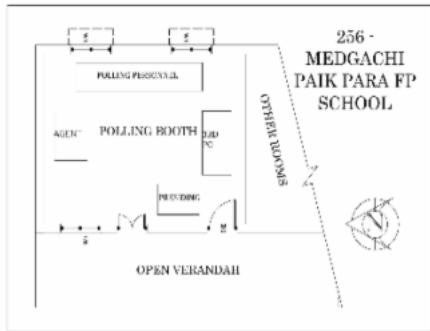

নির্বাচক নিবন্ধন আধিকারিকের স্বাক্ষর

Nazri Naksha

Google Map View

Polling Station Building Front View

Polling Station Front View

Cad View

Key MAP View

1 নাম : শ্যামলী আচার্য স্বামীর নাম: অমৃতলাল আচার্য বাড়ির নং : n0054 বয়স : 60 লিঙ্গ : মহিলা ফটো উপলব্ধ	WB/40/276/504282	2 নাম : রমেশ দাস পিতার নাম: সুবল দাস বাড়ির নং : n0054 বয়স : 64 লিঙ্গ : পুরুষ ফটো উপলব্ধ	AQT1965367	3 নাম : রবিন দাস পিতার নাম: রমেশ দাস বাড়ির নং : n0054 বয়স : 34 লিঙ্গ : পুরুষ ফটো উপলব্ধ	AQT1352921
4 নাম : বন্দনা দেবনাথ স্বামীর নাম: সত্যরঞ্জন দেবনাথ বাড়ির নং : n0054 বয়স : 62 লিঙ্গ : মহিলা ফটো উপলব্ধ	GFY0999474	5 নাম : রামশঙ্কর আচার্য পিতার নাম: রবীন্দ্র আচার্য বাড়ির নং : n0054 বয়স : 55 লিঙ্গ : পুরুষ ফটো উপলব্ধ	WB/40/276/504414	6 নাম : বনলতা দেবনাথ স্বামীর নাম: কিশোর দেবনাথ বাড়ির নং : n0054 বয়স : 52 লিঙ্গ : মহিলা ফটো উপলব্ধ	GFY1573286
7 নাম : অমৃত লাল আচার্য পিতার নাম: রবীন্দ্র আচার্য বাড়ির নং : n0054 বয়স : 70 লিঙ্গ : পুরুষ ফটো উপলব্ধ	GFY2687242	8 নাম : সোমা আচার্য স্বামীর নাম: বিনোদ বিহারী আচার্য বাড়ির নং : এন0054 বয়স : 44 লিঙ্গ : মহিলা ফটো উপলব্ধ	GFY2742492	9 নাম : বিনোদ বিহারী আচার্য পিতার নাম: রবীন্দ্র নাথ আচার্য বাড়ির নং : বয়স : 61 লিঙ্গ : পুরুষ ফটো উপলব্ধ	AQT2428472
10 নাম : ঋতিকা আচার্য পিতার নাম: বিনোদ বিহারী আচার্য বাড়ির নং : এন0054 বয়স : 21 লিঙ্গ : মহিলা ফটো উপলব্ধ	AQT2493963	11 নাম : শংকর কুন্ডু পিতার নাম: রামেশ্বর কুন্ডু বাড়ির নং : n0121 বয়স : 56 লিঙ্গ : পুরুষ ফটো উপলব্ধ	WB/40/276/504730	12 নাম : শুভঙ্কর কুণ্ডু পিতার নাম: শংকর কুণ্ডু বাড়ির নং : n0121 বয়স : 32 লিঙ্গ : পুরুষ ফটো উপলব্ধ	AQT1561752
13 নাম : অপর্ণা কীর্তনীয়া বর্ধন স্বামীর নাম: সত্যজিত বর্ধন বাড়ির নং : n0200 বয়স : 30 লিঙ্গ : মহিলা ফটো উপলব্ধ	AQT1651819	14 নাম : উমা শীল গাঙ্গুলি স্বামীর নাম: সৌমেন গাঙ্গুলি বাড়ির নং : N0100 বয়স : 28 লিঙ্গ : মহিলা ফটো উপলব্ধ	AQT2282390	15 নাম : সুমন গাঙ্গুলি পিতার নাম: সমর গাঙ্গুলি বাড়ির নং : N0100 বয়স : 25 লিঙ্গ : পুরুষ ফটো উপলব্ধ	AQT2282283
16 নাম : গোলকপতি গাঙ্গুলী পিতার নাম: বলাই চন্দ্র গাঙ্গুলী বাড়ির নং : n0100 বয়স : 55 লিঙ্গ : পুরুষ ফটো উপলব্ধ	AQT1265792	17 নাম : সমর গাঙ্গুলী পিতার নাম: বলাই গাঙ্গুলী বাড়ির নং : n0100 বয়স : 54 লিঙ্গ : পুরুষ ফটো উপলব্ধ	WB/40/276/504899	18 নাম : মালতি গাঙ্গুলী স্বামীর নাম: সমর গাঙ্গুলী বাড়ির নং : n0100 বয়স : 49 লিঙ্গ : মহিলা ফটো উপলব্ধ	WB/40/276/504632
19 নাম : সৌমেন গাঙ্গুলী পিতার নাম: সমর গাঙ্গুলী বাড়ির নং : n0100 বয়স : 33 লিঙ্গ : পুরুষ ফটো উপলব্ধ	AQT1426030	20 নাম : যমুনা গাঙ্গুলী স্বামীর নাম: গোলকপতি গাঙ্গুলী বাড়ির নং : n0100 বয়স : 52 লিঙ্গ : মহিলা ফটো উপলব্ধ	GFY2687788	21 নাম : রাজা গাঙ্গুলী পিতার নাম: গোলকপতি গাঙ্গুলী বাড়ির নং : n0190 বয়স : 29 লিঙ্গ : পুরুষ ফটো উপলব্ধ	AQT1956473
22 নাম : শুক্লা ঘোষ (দেবনাথ) স্বামীর নাম: বসন্তকমল দেবনাথ বাড়ির নং : n0206 বয়স : 34 লিঙ্গ : মহিলা ফটো উপলব্ধ	AQT1978444	23 নাম : কানন চক্রবর্তী পিতার নাম: দয়াময় চক্রবর্তী বাড়ির নং : n0123 বয়স : 70 লিঙ্গ : পুরুষ ফটো উপলব্ধ	WB/40/276/504601	24 নাম : মীরা চক্রবর্তী স্বামীর নাম: কানন চক্রবর্তী বাড়ির নং : n0123 বয়স : 62 লিঙ্গ : মহিলা ফটো উপলব্ধ	WB/40/276/504889
25 নাম : নন্দ চক্রবর্তী পিতার নাম: কানন চক্রবর্তী বাড়ির নং : n0123 বয়স : 35 লিঙ্গ : পুরুষ ফটো উপলব্ধ	AQT1425925	26 নাম : শেফালী চক্রবর্তী স্বামীর নাম: অর্ধেন্দু চক্রবর্তী বাড়ির নং : n0126 বয়স : 57 লিঙ্গ : মহিলা ফটো উপলব্ধ	WB/40/276/504816	27 নাম : রমা চক্রবর্তী স্বামীর নাম: সমীর চক্রবর্তী বাড়ির নং : n0126 বয়স : 38 লিঙ্গ : মহিলা ফটো উপলব্ধ	AQT1352988
28 নাম : দিপেন চক্রবর্তী পিতার নাম: অর্ধেন্দু চক্রবর্তী বাড়ির নং : n0126 বয়স : 39 লিঙ্গ : পুরুষ ফটো উপলব্ধ	GFY2742500	29 নাম : জয় চক্রবর্তী পিতার নাম: অর্ধেন্দু চক্রবর্তী বাড়ির নং : n0126 বয়স : 32 লিঙ্গ : পুরুষ ফটো উপলব্ধ	AQT1445956	30 নাম : রীতা চক্রবর্তী স্বামীর নাম: দীপেন চক্রবর্তী বাড়ির নং : n0126 বয়স : 39 লিঙ্গ : মহিলা ফটো উপলব্ধ	AQT1445949