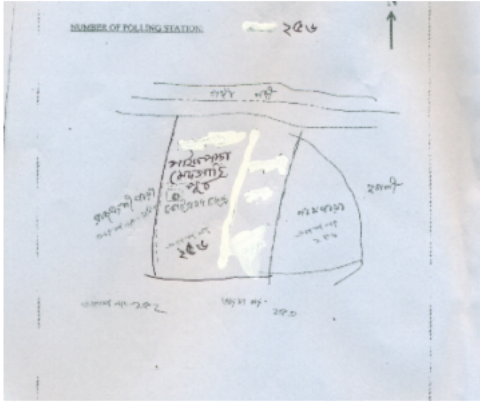

Nazri Naksha