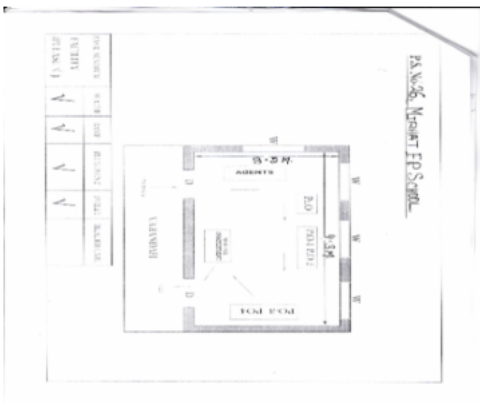

নির্বাচক নিবন্ধন আধিকারিকের স্বাক্ষর

Nazri Naksha

Google Map View

Polling Station Building Front View

Polling Station Front View

Cad View

Key MAP View

1 নাম : মনিকা কুন্ডু স্বামীর নাম: স্বরূপ কুন্ডু বাড়ির নং : n0046 বয়স : 47 লিঙ্গ : মহিলা	GFY2599769 ফটো উপলব্ধ	2 নাম : কালোবরন কুন্ডু পিতার নাম: বৈদ্যনাথ কুন্ডু বাড়ির নং : n0046 বয়স : 89 লিঙ্গ : পুরুষ	WB/40/276/051527 ফটো উপলব্ধ	3 নাম : মীনা কুন্ডু স্বামীর নাম: কালোবরন কুন্ডু বাড়ির নং : n0046 বয়স : 78 লিঙ্গ : মহিলা	WB/40/276/051068 ফটো উপলব্ধ
4 নাম : অর্চনা কুন্ডু পিতার নাম: বৈদ্যনাথ কুন্ডু বাড়ির নং : n0046 বয়স : 63 লিঙ্গ : মহিলা	WB/40/276/051065 ফটো উপলব্ধ	5 নাম : স্বরূপ কুন্ডু পিতার নাম: নারায়ন কুন্ডু বাড়ির নং : n0046 বয়স : 53 লিঙ্গ : পুরুষ	WB/40/276/051865 ফটো উপলব্ধ	6 নাম : দীনু ক্ষেত্রপাল পিতার নাম: শম্ভু ক্ষেত্রপাল বাড়ির নং : n0122 বয়স : 67 লিঙ্গ : পুরুষ	WB/40/276/051452 ফটো উপলব্ধ
7 নাম : ভারতী ক্ষেত্রপাল স্বামীর নাম: মহাদেব মণ্ডল বাড়ির নং : n0166 বয়স : 34 লিঙ্গ : মহিলা	AQT2020501 ফটো উপলব্ধ	8 নাম : মহাদেব ক্ষেত্রপাল পিতার নাম: নিতাই ক্ষেত্রপাল বাড়ির নং : n0171 বয়স : 39 লিঙ্গ : পুরুষ	AQT1558394 ফটো উপলব্ধ	9 নাম : লক্ষ্মীমণী কিসকু স্বামীর নাম: সাহেব কিসকু বাড়ির নং : n0032 বয়স : 47 লিঙ্গ : মহিলা	GFY1582188 ফটো উপলব্ধ
10 নাম : সলমা কিস্কু স্বামীর নাম: লসো কিস্কু বাড়ির নং : n0075 বয়স : 80 লিঙ্গ : মহিলা	AQT2524627 ফটো উপলব্ধ	11 নাম : মালতি কিস্কু পিতার নাম: লসো কিস্কু বাড়ির নং : n0075 বয়স : 44 লিঙ্গ : মহিলা	GFY2275832 ফটো উপলব্ধ	12 নাম : শ্রীমতি কিস্কু পিতার নাম: লসো কিস্কু বাড়ির নং : n0075 বয়স : 44 লিঙ্গ : মহিলা	AQT2556728 ফটো উপলব্ধ
13 নাম : রিসু কিসকু পিতার নাম: লসো কিসকু বাড়ির নং : n0075 বয়স : 38 লিঙ্গ : পুরুষ	GFY2755775 ফটো উপলব্ধ	14 নাম : রবিলাল কিস্কু পিতার নাম: ফকির কিস্কু বাড়ির নং : n0019 বয়স : 60 লিঙ্গ : পুরুষ	WB/40/276/051525 ফটো উপলব্ধ	15 নাম : ছবি বাগ কিস্কু স্বামীর নাম: রবিলাল কিস্কু বাড়ির নং : n0019 বয়স : 56 লিঙ্গ : মহিলা	WB/40/276/051896 ফটো উপলব্ধ
16 নাম : রাজেশ কিস্কু পিতার নাম: রবিলাল কিস্কু বাড়ির নং : n0019 বয়স : 30 লিঙ্গ : পুরুষ	AQT1582816 ফটো উপলব্ধ	17 নাম : বৃধনী কিস্কু স্বামীর নাম: ফকির কিস্কু বাড়ির নং : n0031 বয়স : 72 লিঙ্গ : মহিলা	WB/40/276/051585 ফটো উপলব্ধ	18 নাম : বিনোদ কিস্কু পিতার নাম: ফকির কিস্কু বাড়ির নং : n0031 বয়স : 45 লিঙ্গ : পুরুষ	GFY1582246 ফটো উপলব্ধ
19 নাম : জলধর কিস্কু পিতার নাম: ফকির কিস্কু বাড়ির নং : n0040 বয়স : 61 লিঙ্গ : পুরুষ	WB/40/276/051445 ফটো উপলব্ধ	20 নাম : বেলমণি কিস্কু স্বামীর নাম: জলধর কিস্কু বাড়ির নং : n0040 বয়স : 49 লিঙ্গ : মহিলা	WB/40/276/051749 ফটো উপলব্ধ	21 নাম : কালিরাম কিস্কু পিতার নাম: জলধর কিস্কু বাড়ির নং : n0040 বয়স : 40 লিঙ্গ : পুরুষ	GFY2274850 ফটো উপলব্ধ
22 নাম : মোংলা কিস্কু পিতার নাম: ফকির কিস্কু বাড়ির নং : n0041 বয়স : 55 লিঙ্গ : পুরুষ	WB/40/276/051762 ফটো উপলব্ধ	23 নাম : সরস্বতী কিস্কু স্বামীর নাম: মোংলা কিস্কু বাড়ির নং : n0041 বয়স : 50 লিঙ্গ : মহিলা	WB/40/276/051622 ফটো উপলব্ধ	24 নাম : দিবাকর কিস্কু পিতার নাম: মোংলা কিস্কু বাড়ির নং : n0041 বয়স : 32 লিঙ্গ : পুরুষ	AQT1466317 ফটো উপলব্ধ
25 নাম : কালিদাসী কিস্কু পিতার নাম: জলধর কিস্কু বাড়ির নং : n0040 বয়স : 38 লিঙ্গ : মহিলা	AQT1278753 ফটো উপলব্ধ	26 নাম : সুমিতা কিস্কু স্বামীর নাম: রিসু কিস্কু বাড়ির নং : N0075 বয়স : 29 লিঙ্গ : মহিলা	AQT2020519 ফটো উপলব্ধ	27 নাম : বাপ্পা কিস্কু পিতার নাম: জলধর কিস্কু বাড়ির নং : N0040 বয়স : 26 লিঙ্গ : পুরুষ	AQT2020477 ফটো উপলব্ধ
28 নাম : দীপান্বিতা ঘোষ পিতার নাম: আশিষ কুমার ঘোষ বাড়ির নং : n0164 বয়স : 28 লিঙ্গ : মহিলা	AQT2020402 ফটো উপলব্ধ	29 নাম : শুভ্রদীপ ঘোষ পিতার নাম: আশিষ কুমার ঘোষ বাড়ির নং : n0165 বয়স : 26 লিঙ্গ : পুরুষ	AQT2020410 ফটো উপলব্ধ	30 নাম : করবী ঘোষ স্বামীর নাম: সুপ্রভাত ঘোষ বাড়ির নং : এন0 বয়স : 49 লিঙ্গ : মহিলা	AQT2060804 ফটো উপলব্ধ