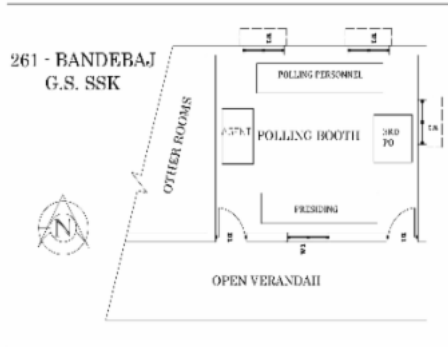

নির্বাচক নিবন্ধন আধিকারিকের স্বাক্ষর

Nazri Naksha

Google Map View

Polling Station Building Front View

Polling Station Front View

Cad View

Key MAP View

1 নাম : গোপাল বিশ্বাস পিতার নাম : সুধা বিশ্বাস বাড়ির নং : n0243 বয়স : 31 লিঙ্গ : পুরুষ	AQT1760180 ফটো উপলব্ধ	2 নাম : রাখী বারুই (শিখাস) স্বামীর নাম : কৃষ্ণ বারুই বাড়ির নং : n0243 বয়স : 40 লিঙ্গ : মহিলা	GFY2560027 ফটো উপলব্ধ	3 নাম : পিংকি কুন্ডু স্বামীর নাম : মাধব লাল কুন্ডু বাড়ির নং : বয়স : 40 লিঙ্গ : মহিলা	AQT2064467 ফটো উপলব্ধ
4 নাম : পামেলা কুণ্ডু পিতার নাম : বিশ্বনাথ কুণ্ডু বাড়ির নং : 1 বয়স : 24 লিঙ্গ : মহিলা	AQT2285112 ফটো উপলব্ধ	5 নাম : নূপুর কুন্ডু স্বামীর নাম : সুভজিৎ কুন্ডু বাড়ির নং : n0193 বয়স : 32 লিঙ্গ : মহিলা	AQT1869874 ফটো উপলব্ধ	6 নাম : সুশীল কুণ্ডু পিতার নাম : কানাইলাল কুণ্ডু বাড়ির নং : n0193 বয়স : 61 লিঙ্গ : পুরুষ	GFY1520220 ফটো উপলব্ধ
7 নাম : সুভজিৎ কুন্ডু পিতার নাম : সুশীল কুন্ডু বাড়ির নং : n0193 বয়স : 32 লিঙ্গ : পুরুষ	AQT1556067 ফটো উপলব্ধ	8 নাম : সুরজিৎ কুন্ডু পিতার নাম : সুশীল কুন্ডু বাড়ির নং : n0193 বয়স : 24 লিঙ্গ : পুরুষ	AQT2381812 ফটো উপলব্ধ	9 নাম : মাধবলাল কুণ্ডু অন্যান্য : পিংকি কুণ্ডু বাড়ির নং : বয়স : 58 লিঙ্গ : পুরুষ	AQT2473403 ফটো উপলব্ধ
Q 10 নাম : উষা কুণ্ডু পিতার নাম : মদন মোহন কুণ্ডু বাড়ির নং : বয়স : 67 লিঙ্গ : মহিলা	AQT2289767 ফটো উপলব্ধ	11 নাম : সীমা কুণ্ডু পিতার নাম : অমল কুণ্ডু বাড়ির নং : n0212 বয়স : 28 লিঙ্গ : মহিলা	AQT2493815 ফটো উপলব্ধ	12 নাম : বুলা কুন্ডু স্বামীর নাম : সুভাষ কুন্ডু বাড়ির নং : n0126 বয়স : 58 লিঙ্গ : মহিলা	AQT2423028 ফটো উপলব্ধ
13 নাম : পরিতোষ বিশ্বাস পিতার নাম : ফকির বিশ্বাস বাড়ির নং : n0086 বয়স : 48 লিঙ্গ : মহিলা	AQT1760958 ফটো উপলব্ধ	14 নাম : সন্তু ঘোষ পিতার নাম : শিব ঘোষ বাড়ির নং : n0086 বয়স : 42 লিঙ্গ : পুরুষ	GFY2245736 ফটো উপলব্ধ	15 নাম : শীলা ঘোষ স্বামীর নাম : শিব ঘোষ বাড়ির নং : n0086 বয়স : 59 লিঙ্গ : মহিলা	GFY2684397 ফটো উপলব্ধ
16 নাম : শিব ঘোষ পিতার নাম : শ্যাম ঘোষ বাড়ির নং : n0086 বয়স : 67 লিঙ্গ : পুরুষ	WB/40/276/489341 ফটো উপলব্ধ	17 নাম : সীমা রানী কুন্ডু স্বামীর নাম : অমলেন্দু গোস্বামী বাড়ির নং : n0086 বয়স : 73 লিঙ্গ : মহিলা	WB/40/276/489471 ফটো উপলব্ধ	18 নাম : শম্ভু কুন্ডু পিতার নাম : মনিমন্ড কুন্ডু বাড়ির নং : n0092 বয়স : 77 লিঙ্গ : পুরুষ	AQT2158558 ফটো উপলব্ধ
19 নাম : সন্তু কুন্ডু পিতার নাম : শম্ভু কুন্ডু বাড়ির নং : n0092 বয়স : 45 লিঙ্গ : পুরুষ	GFY1520329 ফটো উপলব্ধ	20 নাম : তনুশ্রী কুন্ডু স্বামীর নাম : সন্তু কুন্ডু বাড়ির নং : n0092 বয়স : 39 লিঙ্গ : মহিলা	JCZ1887801 ফটো উপলব্ধ	21 নাম : নিরাপদ মন্ডল পিতার নাম : হাজু মন্ডল বাড়ির নং : n0094 বয়স : 53 লিঙ্গ : পুরুষ	AQT1760289 ফটো উপলব্ধ
22 নাম : কেনারাম সরকার পিতার নাম : গণেশ সরকার বাড়ির নং : n0103 বয়স : 43 লিঙ্গ : পুরুষ	AQT1760073 ফটো উপলব্ধ	23 নাম : লক্ষ্মীনারায়ন কুন্ডু পিতার নাম : কালীপদ কুন্ডু বাড়ির নং : n0104 বয়স : 75 লিঙ্গ : পুরুষ	WB/40/276/489491 ফটো উপলব্ধ	24 নাম : ইলা কুন্ডু স্বামীর নাম : লক্ষ্মীনারায়ন কুন্ডু বাড়ির নং : n0104 বয়স : 65 লিঙ্গ : মহিলা	WB/40/276/489395 ফটো উপলব্ধ
25 নাম : সরস্বতী কুন্ডু স্বামীর নাম : শম্ভু কুন্ডু বাড়ির নং : n0104 বয়স : 42 লিঙ্গ : মহিলা	AQT1760685 ফটো উপলব্ধ	26 নাম : অনিতা সরকার স্বামীর নাম : কেন্দ্রারাম সরকার বাড়ির নং : n0104 বয়স : 33 লিঙ্গ : মহিলা	AQT1760081 ফটো উপলব্ধ	27 নাম : দিপু মন্ডল পিতার নাম : নিরাপদ মন্ডল বাড়ির নং : n0104 বয়স : 32 লিঙ্গ : পুরুষ	AQT1760297 ফটো উপলব্ধ
28 নাম : সুভাষ কুন্ডু পিতার নাম : প্রভাত কুন্ডু বাড়ির নং : n0126 বয়স : 68 লিঙ্গ : পুরুষ	GFY2684363 ফটো উপলব্ধ	29 নাম : তারক কুন্ডু পিতার নাম : বিনয় কুন্ডু বাড়ির নং : n0211 বয়স : 58 লিঙ্গ : পুরুষ	AQT2157899 ফটো উপলব্ধ	30 নাম : রুমা কুন্ডু স্বামীর নাম : তারক কুন্ডু বাড়ির নং : n0211 বয়স : 38 লিঙ্গ : মহিলা	AQT1427582 ফটো উপলব্ধ