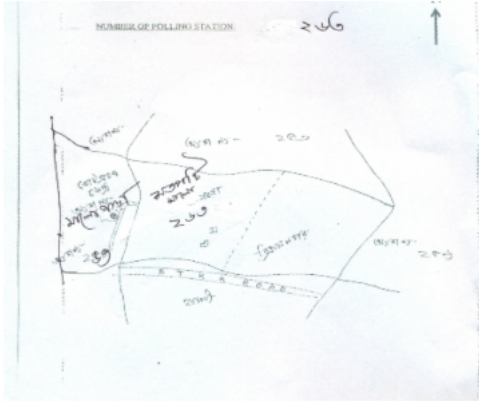

Nazri Naksha