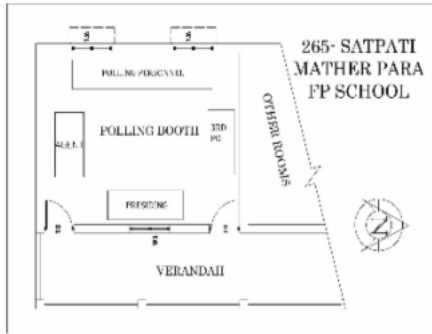

নির্বাচক নিবন্ধন আধিকারিকের স্বাক্ষর

Nazri Naksha

Google Map View

Polling Station Building Front View

Polling Station Front View

Cad View

Key MAP View

1 নাম : আলমীনা বিবি পিতার নাম : আলফজান সৈয়দ বাড়ির নং : n0111 বয়স : 36 লিঙ্গ : মহিলা	AQT1429083 ফটো উপলব্ধ	2 নাম : মাহুবা খাতুন স্বামীর নাম : হিরা সেখ বাড়ির নং : n0112 বয়স : 36 লিঙ্গ : মহিলা	AQT1429091 ফটো উপলব্ধ	3 নাম : হামিদ মণ্ডল পিতার নাম : নাসিরুদ্দিন মণ্ডল বাড়ির নং : n0066 বয়স : 59 লিঙ্গ : পুরুষ	WB/40/276/501363 ফটো উপলব্ধ
4 নাম : মাসুদ মন্ডল পিতার নাম : হামিদ মন্ডল বাড়ির নং : n0066 বয়স : 30 লিঙ্গ : পুরুষ	AQT1668268 ফটো উপলব্ধ	5 নাম : কাদির মণ্ডল পিতার নাম : নাসিরুদ্দিন মণ্ডল বাড়ির নং : n0067 বয়স : 65 লিঙ্গ : পুরুষ	WB/40/276/501455 ফটো উপলব্ধ	6 নাম : আস্মাতন বিবি স্বামীর নাম : কাদির মন্ডল বাড়ির নং : n0067 বয়স : 55 লিঙ্গ : মহিলা	WB/40/276/501250 ফটো উপলব্ধ
7 নাম : আরজিনা খাতুন পিতার নাম : আলফজান সৈয়দ বাড়ির নং : n0203 বয়স : 32 লিঙ্গ : মহিলা	AQT1713155 ফটো উপলব্ধ	8 নাম : মমতাজ বিবি স্বামীর নাম : সেখ সরিফুল বাড়ির নং : n0185 বয়স : 28 লিঙ্গ : মহিলা	AQT1980242 ফটো উপলব্ধ	9 নাম : জোৎস্না বিবি স্বামীর নাম : আরিফ হকের সৈয়দ বাড়ির নং : n0195 বয়স : 34 লিঙ্গ : মহিলা	AQT1980341 ফটো উপলব্ধ
10 নাম : নাসরিন বেগম পিতার নাম : বাসির সেখ বাড়ির নং : n0198 বয়স : 29 লিঙ্গ : মহিলা	AQT1980358 ফটো উপলব্ধ	11 নাম : ফরিদ সেখ পিতার নাম : মোস্তফার সেখ বাড়ির নং : n0014 বয়স : 44 লিঙ্গ : পুরুষ	AQT1871458 ফটো উপলব্ধ	12 নাম : বেবি খাতুন পিতার নাম : নাসিরুদ্দিন মণ্ডল বাড়ির নং : n0154 বয়স : 40 লিঙ্গ : মহিলা	AQT1871524 ফটো উপলব্ধ
13 নাম : সাহানারাবিবি সেখ স্বামীর নাম : কিতাব আলী সেখ বাড়ির নং : n0014 বয়স : 55 লিঙ্গ : মহিলা	WB/40/276/501518 ফটো উপলব্ধ	14 নাম : কিতাব আলি সেখ পিতার নাম : বিল্লাল সেখ বাড়ির নং : n0014 বয়স : 55 লিঙ্গ : পুরুষ	AQT2550556 ফটো উপলব্ধ	15 নাম : আরমান সেখ পিতার নাম : বিল্লাল সেখ বাড়ির নং : n0014 বয়স : 53 লিঙ্গ : পুরুষ	GFY2686780 ফটো উপলব্ধ
16 নাম : মালতী চক্রবর্তী স্বামীর নাম : প্রদীপ চক্রবর্তী বাড়ির নং : n0014 বয়স : 41 লিঙ্গ : মহিলা	GFY2467249 ফটো উপলব্ধ	17 নাম : তহিদ সেখ মায়ের নাম : তাহেরা বিবি বাড়ির নং : n0014 বয়স : 40 লিঙ্গ : পুরুষ	GFY2561264 ফটো উপলব্ধ	18 নাম : হনুপা বিবি স্বামীর নাম : সফর আলি সেখ বাড়ির নং : n0014 বয়স : 59 লিঙ্গ : মহিলা	GFY0993295 ফটো উপলব্ধ
19 নাম : সাহেরা বিবি স্বামীর নাম : আরমান সেখ বাড়ির নং : n0014 বয়স : 55 লিঙ্গ : মহিলা	WB/40/276/501150 ফটো উপলব্ধ	20 নাম : সামিরা বিবি স্বামীর নাম : বাবলু মন্ডল বাড়ির নং : n0114 বয়স : 37 লিঙ্গ : মহিলা	AQT1429166 ফটো উপলব্ধ	21 নাম : মানসুরা বিবি স্বামীর নাম : হামিদ মন্ডল বাড়ির নং : n0066 বয়স : 49 লিঙ্গ : মহিলা	WB/40/276/501364 ফটো উপলব্ধ
22 নাম : তারজেন সেখ পিতার নাম : রহম সেখ বাড়ির নং : বয়স : 53 লিঙ্গ : পুরুষ	RVU2008928 ফটো উপলব্ধ	23 নাম : রেশমি ইয়াসমিন পিতার নাম : তারজেন সেখ বাড়ির নং : শতপটা বয়স : 24 লিঙ্গ : মহিলা	AQT2477008 ফটো উপলব্ধ	24 নাম : আসমিরা খাতুন পিতার নাম : সাল্লাম সেখ বাড়ির নং : মাঠের পাড়া বয়স : 27 লিঙ্গ : মহিলা	NGB1985738 ফটো উপলব্ধ
25 নাম : সরিফুল সেখ পিতার নাম : কিতাব আলি সেখ বাড়ির নং : n0014 বয়স : 31 লিঙ্গ : পুরুষ	AQT1668243 ফটো উপলব্ধ	26 নাম : হরিপজা শেখ স্বামীর নাম : সেখ জসিম উদ্দিন বাড়ির নং : এন0166 বয়স : 24 লিঙ্গ : মহিলা	AQT2473999 ফটো উপলব্ধ	27 নাম : সেখ জসিম উদ্দিন পিতার নাম : জসিম সেখ বাড়ির নং : n0166 বয়স : 27 লিঙ্গ : পুরুষ	AQT1959139 ফটো উপলব্ধ
28 নাম : রোশনা খাতুন মায়ের নাম : পাখিজা বিবি বাড়ির নং : শতপটা মাঠেরপাড়া বয়স : 28 লিঙ্গ : মহিলা	AQT2202703 ফটো উপলব্ধ	29 নাম : আমিনা খাতুন স্বামীর নাম : শিরাজ সেখ বাড়ির নং : শতপটা বয়স : 27 লিঙ্গ : মহিলা	ZUM2303865 ফটো উপলব্ধ	30 নাম : আশ্বিয়া খাতুন পিতার নাম : গিয়াসউদ্দিন সেখ বাড়ির নং : 264 বয়স : 24 লিঙ্গ : মহিলা	AQT2326106 ফটো উপলব্ধ