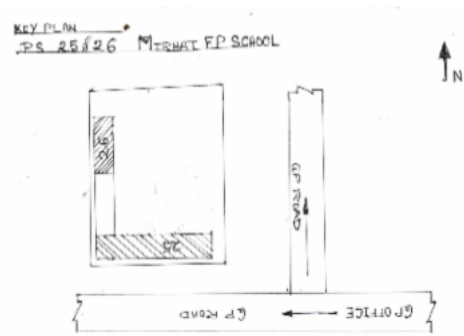

নির্বাচক নিবন্ধন আধিকারিকের স্বাক্ষর

Nazri Naksha

Google Map View

Polling Station Building Front View

Polling Station Front View

Cad View

Key MAP View

1 নাম : শিল্পী ঘোষ (দেবনাথ) স্বামীর নাম: শান্তনু ঘোষ বাড়ির নং : n0194 বয়স : 37 লিঙ্গ : মহিলা	AQT0246389 ফটো উপলব্ধ	2 নাম : জ্যোৎস্না খাতুন পিতার নাম: আজগর হোসেন সেখ বাড়ির নং : এন0176 বয়স : 33 লিঙ্গ : মহিলা	AQT1386820 ফটো উপলব্ধ	3 নাম : দেবজিৎ কুণ্ডু পিতার নাম: ইন্দ্রজিৎ কুণ্ডু বাড়ির নং : এন06 বয়স : 55 লিঙ্গ : পুরুষ	AQT2345635 ফটো উপলব্ধ
4 নাম : অভিজিৎ দে পিতার নাম: শঙ্করনাথ দে বাড়ির নং : এন254 বয়স : 42 লিঙ্গ : পুরুষ	RMR1117464 ফটো উপলব্ধ	5 নাম : সুপ্রভা কুণ্ডু পিতার নাম: জগতপতী কুণ্ডু বাড়ির নং : n0001 বয়স : 76 লিঙ্গ : মহিলা	WB/40/276/051463 ফটো উপলব্ধ	6 নাম : জয়া কুণ্ডু কুমার স্বামীর নাম: শৌভিক কুমার বাড়ির নং : এন0108 বয়স : 29 লিঙ্গ : মহিলা	AQT1695857 ফটো উপলব্ধ
7 নাম : জয় প্রকাশ কুমার পিতার নাম: নিখিল কুমার বাড়ির নং : এন0117 বয়স : 21 লিঙ্গ : পুরুষ	AQT2454783 ফটো উপলব্ধ	8 নাম : শর্মিষ্ঠা কুমার পিতার নাম: সঞ্জয় কুমার বাড়ির নং : নং112 বয়স : 25 লিঙ্গ : মহিলা	AQT2061505 ফটো উপলব্ধ	9 নাম : সোমা কুমার স্বামীর নাম: সুজন কুমার বাড়ির নং : n0191 বয়স : 36 লিঙ্গ : মহিলা	AQT0066126 ফটো উপলব্ধ
10 নাম : রুপক কুমার পিতার নাম: লক্ষী নারায়ন কুমার বাড়ির নং : n0105 বয়স : 26 লিঙ্গ : পুরুষ	AQT2020683 ফটো উপলব্ধ	11 নাম : ঋতু ক্ষেত্রপাল স্বামীর নাম: বিশ্বজিৎ ক্ষেত্রপাল বাড়ির নং : n0231 বয়স : 27 লিঙ্গ : মহিলা	AQT1980556 ফটো উপলব্ধ	12 নাম : রুপা ক্ষেত্রপাল স্বামীর নাম: বানেশ্বর ক্ষেত্রপাল বাড়ির নং : n0234 বয়স : 30 লিঙ্গ : মহিলা	AQT2025872 ফটো উপলব্ধ
13 নাম : করবী ক্ষেত্রপাল স্বামীর নাম: গৌরঙ্গ ক্ষেত্রপাল বাড়ির নং : n0235 বয়স : 26 লিঙ্গ : মহিলা	AQT2026102 ফটো উপলব্ধ	14 নাম : রাজা ক্ষেত্রপাল পিতার নাম: শম্ভু ক্ষেত্রপাল বাড়ির নং : n0212 বয়স : 28 লিঙ্গ : পুরুষ	AQT1891142 ফটো উপলব্ধ	15 নাম : দোলন ক্ষেত্রপাল পিতার নাম: বৈদ্যনাথ ক্ষেত্রপাল বাড়ির নং : n0019 বয়স : 36 লিঙ্গ : মহিলা	AQT2029965 ফটো উপলব্ধ
16 নাম : শ্রাবন্তী ক্ষেত্রপাল স্বামীর নাম: প্রকাশ ক্ষেত্রপাল বাড়ির নং : n0029 বয়স : 31 লিঙ্গ : মহিলা	AQT1873520 ফটো উপলব্ধ	17 নাম : রাধারানী ক্ষেত্রপাল স্বামীর নাম: জয়ন্ত ক্ষেত্রপাল বাড়ির নং : n0221 বয়স : 31 লিঙ্গ : মহিলা	AQT1891233 ফটো উপলব্ধ	18 নাম : সোমনাথ ক্ষেত্রপাল পিতার নাম: মনোজ ক্ষেত্রপাল বাড়ির নং : n0223 বয়স : 28 লিঙ্গ : পুরুষ	AQT1891258 ফটো উপলব্ধ
19 নাম : সম্পা ক্ষেত্রপাল স্বামীর নাম: সমেন ক্ষেত্রপাল বাড়ির নং : n0062 বয়স : 32 লিঙ্গ : মহিলা	AQT1873546 ফটো উপলব্ধ	20 নাম : প্রশান্ত ক্ষেত্রপাল পিতার নাম: কাশীনাথ ক্ষেত্রপাল বাড়ির নং : n0025 বয়স : 28 লিঙ্গ : পুরুষ	AQT1786128 ফটো উপলব্ধ	21 নাম : বিজয় ক্ষেত্রপাল পিতার নাম: বৃন্দো ক্ষেত্রপাল বাড়ির নং : n0059 বয়স : 28 লিঙ্গ : পুরুষ	AQT1786136 ফটো উপলব্ধ
22 নাম : বিশ্বজিৎ ক্ষেত্রপাল পিতার নাম: বৃন্দো ক্ষেত্রপাল বাড়ির নং : n0023 বয়স : 29 লিঙ্গ : পুরুষ	AQT1786003 ফটো উপলব্ধ	23 নাম : গৌরঙ্গ ক্ষেত্রপাল পিতার নাম: রবি ক্ষেত্রপাল বাড়ির নং : n0051 বয়স : 30 লিঙ্গ : পুরুষ	AQT1786029 ফটো উপলব্ধ	24 নাম : কল্যাণী ক্ষেত্রপাল স্বামীর নাম: সঞ্জু ক্ষেত্রপাল বাড়ির নং : n0056 বয়স : 34 লিঙ্গ : মহিলা	AQT1786037 ফটো উপলব্ধ
25 নাম : সুমন্ত ক্ষেত্রপাল পিতার নাম: বিশ্বনাথ ক্ষেত্রপাল বাড়ির নং : n0051 বয়স : 29 লিঙ্গ : পুরুষ	AQT1786086 ফটো উপলব্ধ	26 নাম : রাজু ক্ষেত্রপাল পিতার নাম: তারক ক্ষেত্রপাল বাড়ির নং : n0030 বয়স : 40 লিঙ্গ : পুরুষ	AQT1786094 ফটো উপলব্ধ	27 নাম : অবলা ক্ষেত্রপাল মায়ের নাম: পাঞ্চী ক্ষেত্রপাল বাড়ির নং : n0019 বয়স : 49 লিঙ্গ : মহিলা	AQT1786169 ফটো উপলব্ধ
28 নাম : প্রকাশ ক্ষেত্রপাল পিতার নাম: বিকাশ ক্ষেত্রপাল বাড়ির নং : n0199 বয়স : 29 লিঙ্গ : পুরুষ	AQT1873538 ফটো উপলব্ধ	29 নাম : সুনীল ক্ষেত্রপাল মায়ের নাম: সুমিতা ক্ষেত্রপাল বাড়ির নং : n0030 বয়স : 29 লিঙ্গ : পুরুষ	AQT1873553 ফটো উপলব্ধ	30 নাম : গৌরী ক্ষেত্রপাল স্বামীর নাম: রনজিৎ ক্ষেত্রপাল বাড়ির নং : n0051 বয়স : 59 লিঙ্গ : মহিলা	WB/40/276/051515 ফটো উপলব্ধ