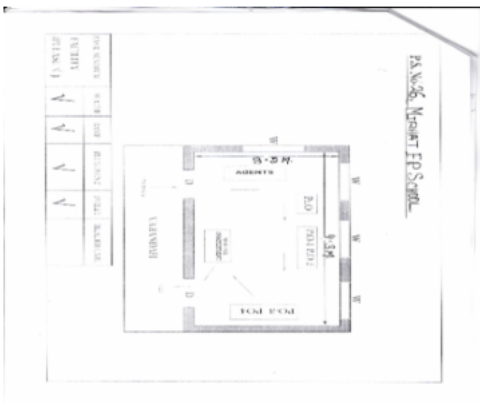

নির্বাচক নিবন্ধন আধিকারিকের স্বাক্ষর

Nazri Naksha

Google Map View

Polling Station Building Front View

Polling Station Front View

Cad View

Key MAP View

1 নাম : শিল্পী ঘোষ (দেবনাথ) স্বামীর নাম: শান্তনু ঘোষ বাড়ির নং : n0194 বয়স : 37 লিঙ্গ : মহিলা	AQT0246389 ফটো উপলব্ধ	2 নাম : জ্যোৎস্না খাতুন পিতার নাম: আজগর হোসেন সেখ বাড়ির নং : এন0176 বয়স : 33 লিঙ্গ : মহিলা	AQT1386820 ফটো উপলব্ধ	3 নাম : দেবজিৎ কুণ্ডু পিতার নাম: ইন্দ্রজিৎ কুণ্ডু বাড়ির নং : এন06 বয়স : 55 লিঙ্গ : পুরুষ	AQT2345635 ফটো উপলব্ধ
4 নাম : অভিজিৎ দে পিতার নাম: শঙ্করনাথ দে বাড়ির নং : এন254 বয়স : 42 লিঙ্গ : পুরুষ	RMR1117464 ফটো উপলব্ধ	5 নাম : সুপ্রভা কুণ্ডু পিতার নাম: জগতপতী কুণ্ডু বাড়ির নং : n0001 বয়স : 76 লিঙ্গ : মহিলা	WB/40/276/051463 ফটো উপলব্ধ	6 নাম : জয়া কুণ্ডু কুমার স্বামীর নাম: শৌভিক কুমার বাড়ির নং : এন0108 বয়স : 29 লিঙ্গ : মহিলা	AQT1695857 ফটো উপলব্ধ
7 নাম : জয় প্রকাশ কুমার পিতার নাম: নিখিল কুমার বাড়ির নং : এন0117 বয়স : 21 লিঙ্গ : পুরুষ	AQT2454783 ফটো উপলব্ধ	8 নাম : শর্মিষ্ঠা কুমার পিতার নাম: সঞ্জয় কুমার বাড়ির নং : নং112 বয়স : 25 লিঙ্গ : মহিলা	AQT2061505 ফটো উপলব্ধ	9 নাম : সোমা কুমার স্বামীর নাম: সুজন কুমার বাড়ির নং : n0191 বয়স : 36 লিঙ্গ : মহিলা	AQT0066126 ফটো উপলব্ধ
10 নাম : রুপক কুমার পিতার নাম: লক্ষী নারায়ন কুমার বাড়ির নং : n0105 বয়স : 26 লিঙ্গ : পুরুষ	AQT2020683 ফটো উপলব্ধ	11 নাম : ঋতু ক্ষেত্রপাল স্বামীর নাম: বিশ্বজিৎ ক্ষেত্রপাল বাড়ির নং : n0231 বয়স : 27 লিঙ্গ : মহিলা	AQT1980556 ফটো উপলব্ধ	12 নাম : রুপা ক্ষেত্রপাল স্বামীর নাম: বানেশ্বর ক্ষেত্রপাল বাড়ির নং : n0234 বয়স : 30 লিঙ্গ : মহিলা	AQT2025872 ফটো উপলব্ধ
13 নাম : করবী ক্ষেত্রপাল স্বামীর নাম: গৌরঙ্গ ক্ষেত্রপাল বাড়ির নং : n0235 বয়স : 26 লিঙ্গ : মহিলা	AQT2026102 ফটো উপলব্ধ	14 নাম : রাজা ক্ষেত্রপাল পিতার নাম: শম্ভু ক্ষেত্রপাল বাড়ির নং : n0212 বয়স : 28 লিঙ্গ : পুরুষ	AQT1891142 ফটো উপলব্ধ	15 নাম : দোলন ক্ষেত্রপাল পিতার নাম: বৈদ্যনাথ ক্ষেত্রপাল বাড়ির নং : n0019 বয়স : 36 লিঙ্গ : মহিলা	AQT2029965 ফটো উপলব্ধ
16 নাম : শ্রাবন্তী ক্ষেত্রপাল স্বামীর নাম: প্রকাশ ক্ষেত্রপাল বাড়ির নং : n0029 বয়স : 31 লিঙ্গ : মহিলা	AQT1873520 ফটো উপলব্ধ	17 নাম : রাধারানী ক্ষেত্রপাল স্বামীর নাম: জয়ন্ত ক্ষেত্রপাল বাড়ির নং : n0221 বয়স : 31 লিঙ্গ : মহিলা	AQT1891233 ফটো উপলব্ধ	18 নাম : সোমনাথ ক্ষেত্রপাল পিতার নাম: মনোজ ক্ষেত্রপাল বাড়ির নং : n0223 বয়স : 28 লিঙ্গ : পুরুষ	AQT1891258 ফটো উপলব্ধ
19 নাম : সম্পা ক্ষেত্রপাল স্বামীর নাম: সমেন ক্ষেত্রপাল বাড়ির নং : n0062 বয়স : 32 লিঙ্গ : মহিলা	AQT1873546 ফটো উপলব্ধ	20 নাম : প্রশান্ত ক্ষেত্রপাল পিতার নাম: কাশীনাথ ক্ষেত্রপাল বাড়ির নং : n0025 বয়স : 28 লিঙ্গ : পুরুষ	AQT1786128 ফটো উপলব্ধ	21 নাম : বিজয় ক্ষেত্রপাল পিতার নাম: বৃন্দো ক্ষেত্রপাল বাড়ির নং : n0059 বয়স : 28 লিঙ্গ : পুরুষ	AQT1786136 ফটো উপলব্ধ
22 নাম : বিশ্বজিৎ ক্ষেত্রপাল পিতার নাম: বৃন্দো ক্ষেত্রপাল বাড়ির নং : n0023 বয়স : 29 লিঙ্গ : পুরুষ	AQT1786003 ফটো উপলব্ধ	23 নাম : গৌরঙ্গ ক্ষেত্রপাল পিতার নাম: রবি ক্ষেত্রপাল বাড়ির নং : n0051 বয়স : 30 লিঙ্গ : পুরুষ	AQT1786029 ফটো উপলব্ধ	24 নাম : কল্যাণী ক্ষেত্রপাল স্বামীর নাম: সঞ্জু ক্ষেত্রপাল বাড়ির নং : n0056 বয়স : 34 লিঙ্গ : মহিলা	AQT1786037 ফটো উপলব্ধ
25 নাম : সুমন্ত ক্ষেত্রপাল পিতার নাম: বিশ্বনাথ ক্ষেত্রপাল বাড়ির নং : n0051 বয়স : 29 লিঙ্গ : পুরুষ	AQT1786086 ফটো উপলব্ধ	26 নাম : রাজু ক্ষেত্রপাল পিতার নাম: তারক ক্ষেত্রপাল বাড়ির নং : n0030 বয়স : 40 লিঙ্গ : পুরুষ	AQT1786094 ফটো উপলব্ধ	27 নাম : অবলা ক্ষেত্রপাল মায়ের নাম: পাঞ্চী ক্ষেত্রপাল বাড়ির নং : n0019 বয়স : 49 লিঙ্গ : মহিলা	AQT1786169 ফটো উপলব্ধ
28 নাম : প্রকাশ ক্ষেত্রপাল পিতার নাম: বিকাশ ক্ষেত্রপাল বাড়ির নং : n0199 বয়স : 29 লিঙ্গ : পুরুষ	AQT1873538 ফটো উপলব্ধ	29 নাম : সুনীল ক্ষেত্রপাল মায়ের নাম: সুমিতা ক্ষেত্রপাল বাড়ির নং : n0030 বয়স : 29 লিঙ্গ : পুরুষ	AQT1873553 ফটো উপলব্ধ	30 নাম : গৌরী ক্ষেত্রপাল স্বামীর নাম: রনজিৎ ক্ষেত্রপাল বাড়ির নং : n0051 বয়স : 59 লিঙ্গ : মহিলা	WB/40/276/051515 ফটো উপলব্ধ