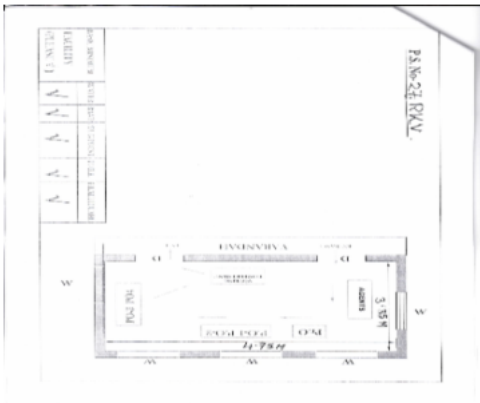

নির্বাচক নিবন্ধন আধিকারিকের স্বাক্ষর

Nazri Naksha

Google Map View

Polling Station Building Front View

Polling Station Front View

Cad View

Key MAP View

1 নাম : শুভা শেঠ স্বামীর নাম: মানস কুমার নন্দী বাড়ির নং : n0269 বয়স : 39 লিঙ্গ : মহিলা	GFY2520427 ফটো উপলব্ধ	2 নাম : সনাতন ঘোষ পিতার নাম: দুলালচন্দ্র ঘোষ বাড়ির নং : n0001 বয়স : 56 লিঙ্গ : পুরুষ	WB/40/276/039388 ফটো উপলব্ধ	3 নাম : বিশ্বনাথ চৌধুরী পিতার নাম: রামঅবতার চৌধুরী বাড়ির নং : n0001 বয়স : 55 লিঙ্গ : পুরুষ	WB/40/276/039033 ফটো উপলব্ধ
4 নাম : রুপা চৌধুরী স্বামীর নাম: বিশ্বনাথ চৌধুরী বাড়ির নং : n0001 বয়স : 53 লিঙ্গ : মহিলা	GFY0095604 ফটো উপলব্ধ	5 নাম : রাহুল চৌধুরী পিতার নাম: বিশ্বনাথ চৌধুরী বাড়ির নং : n0001 বয়স : 34 লিঙ্গ : পুরুষ	AQT1279074 ফটো উপলব্ধ	6 নাম : সুর্ণনা ঘোষ স্বামীর নাম: সনাতন ঘোষ বাড়ির নং : n0001 বয়স : 39 লিঙ্গ : মহিলা	AQT1193986 ফটো উপলব্ধ
7 নাম : রোহিত চৌধুরী পিতার নাম: বিশ্বনাথ চৌধুরী বাড়ির নং : n0001 বয়স : 26 লিঙ্গ : পুরুষ	AQT2020824 ফটো উপলব্ধ	8 নাম : দেবলাল চৌধুরী পিতার নাম: রাম অবতার চৌধুরী বাড়ির নং : এন0001 বয়স : 62 লিঙ্গ : পুরুষ	BZQ9401746 ফটো উপলব্ধ	9 নাম : অনিমা অধিকারী স্বামীর নাম: বেণীমাধব অধিকারী বাড়ির নং : n0088 বয়স : 57 লিঙ্গ : মহিলা	AQT2485274 ফটো উপলব্ধ
10 নাম : দেবনাথ অধিকারী পিতার নাম: নিতাই অধিকারী বাড়ির নং : এন0088 বয়স : 22 লিঙ্গ : পুরুষ	AQT2389120 ফটো উপলব্ধ	11 নাম : বেণীমাধব অধিকারী পিতার নাম: গোবিন্দ অধিকারী বাড়ির নং : n0088 বয়স : 75 লিঙ্গ : পুরুষ	WB/40/276/039470 ফটো উপলব্ধ	12 নাম : নীলিমা অধিকারী স্বামীর নাম: সনাতন অধিকারী বাড়ির নং : n0088 বয়স : 60 লিঙ্গ : মহিলা	WB/40/276/039514 ফটো উপলব্ধ
13 নাম : সরোজ অধিকারী পিতার নাম: সনাতন অধিকারী বাড়ির নং : n0088 বয়স : 35 লিঙ্গ : পুরুষ	AQT1194109 ফটো উপলব্ধ	14 নাম : সোমনাথ অধিকারী পিতার নাম: সনাতন অধিকারী বাড়ির নং : n0088 বয়স : 34 লিঙ্গ : পুরুষ	AQT1279041 ফটো উপলব্ধ	15 নাম : নিতাই অধিকারী পিতার নাম: গোবিন্দ অধিকারী বাড়ির নং : n0088 বয়স : 51 লিঙ্গ : পুরুষ	WB/40/276/039551 ফটো উপলব্ধ
16 নাম : টুকটুকি অধিকারী স্বামীর নাম: নিতাই অধিকারী বাড়ির নং : n0088 বয়স : 38 লিঙ্গ : মহিলা	GFY2512853 ফটো উপলব্ধ	17 নাম : মীনা অধিকারী স্বামীর নাম: বিজয় অধিকারী বাড়ির নং : n0202 বয়স : 68 লিঙ্গ : মহিলা	WB/40/276/039459 ফটো উপলব্ধ	18 নাম : মুকুল অধিকারী পিতার নাম: বিজয় অধিকারী বাড়ির নং : n0202 বয়স : 45 লিঙ্গ : পুরুষ	GFY1647379 ফটো উপলব্ধ
19 নাম : সাথী অধিকারী স্বামীর নাম: মুকুল অধিকারী বাড়ির নং : n0241 বয়স : 41 লিঙ্গ : মহিলা	GFY2552255 ফটো উপলব্ধ	20 নাম : সুদীপা কুণ্ড স্বামীর নাম: সৌমেন কুণ্ড বাড়ির নং : nং04 বয়স : 25 লিঙ্গ : মহিলা	AQT2102101 ফটো উপলব্ধ	21 নাম : কৃষ্ণা কুণ্ড স্বামীর নাম: দীপক কুমার কুণ্ড বাড়ির নং : n0071 বয়স : 54 লিঙ্গ : মহিলা	GFY1543602 ফটো উপলব্ধ
22 নাম : দীপক কুমার কুণ্ড পিতার নাম: রাখালদাস কুণ্ড বাড়ির নং : n0071 বয়স : 63 লিঙ্গ : পুরুষ	AQT2202026 ফটো উপলব্ধ	23 নাম : সৌমেন কুণ্ড পিতার নাম: রমেন্দ্র নাথ কুণ্ড বাড়ির নং : n0004 বয়স : 38 লিঙ্গ : পুরুষ	GFY2754844 ফটো উপলব্ধ	24 নাম : সুপ্রজিৎ কুণ্ড পিতার নাম: রনজিৎ কুমার কুণ্ড বাড়ির নং : N0130 বয়স : 24 লিঙ্গ : পুরুষ	AQT2268340 ফটো উপলব্ধ
25 নাম : রমেন্দ্রনাথ কুণ্ড পিতার নাম: শিবনাথ কুণ্ড বাড়ির নং : n0004 বয়স : 66 লিঙ্গ : পুরুষ	GFY2271443 ফটো উপলব্ধ	26 নাম : মাধবী কুণ্ড স্বামীর নাম: গৌরচন্দ্র কুণ্ড বাড়ির নং : n0096 বয়স : 52 লিঙ্গ : মহিলা	WB/40/276/039709 ফটো উপলব্ধ	27 নাম : রীনা কুণ্ড পিতার নাম: শিবনাথ কুণ্ড বাড়ির নং : n0004 বয়স : 58 লিঙ্গ : মহিলা	AQT2433761 ফটো উপলব্ধ
28 নাম : রীতা কুণ্ড স্বামীর নাম: অজিত কুণ্ড বাড়ির নং : n0095 বয়স : 61 লিঙ্গ : মহিলা	AQT2433795 ফটো উপলব্ধ	29 নাম : সমীরকুমার কুণ্ড পিতার নাম: বেচরাম কুণ্ড বাড়ির নং : n0034 বয়স : 63 লিঙ্গ : পুরুষ	AQT2135317 ফটো উপলব্ধ	30 নাম : উমা কুণ্ড স্বামীর নাম: শিশির কুণ্ড বাড়ির নং : n0034 বয়স : 59 লিঙ্গ : মহিলা	GFY2270841 ফটো উপলব্ধ