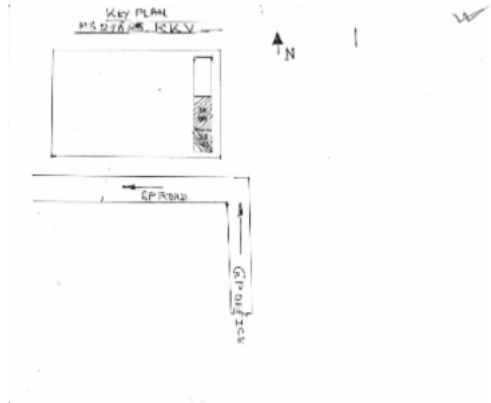

নির্বাচক নিবন্ধন আধিকারিকের স্বাক্ষর

Nazri Naksha

Google Map View

Polling Station Building Front View

Polling Station Front View

Cad View

Key MAP View

1 নাম : শুভা শেঠ স্বামীর নাম: মানস কুমার নন্দী বাড়ির নং : n0269 বয়স : 39 লিঙ্গ : মহিলা	GFY2520427 ফটো উপলব্ধ	2 নাম : সনাতন ঘোষ পিতার নাম: দুলালচন্দ্র ঘোষ বাড়ির নং : n0001 বয়স : 56 লিঙ্গ : পুরুষ	WB/40/276/039388 ফটো উপলব্ধ	3 নাম : বিশ্বনাথ চৌধুরী পিতার নাম: রামঅবতার চৌধুরী বাড়ির নং : n0001 বয়স : 55 লিঙ্গ : পুরুষ	WB/40/276/039033 ফটো উপলব্ধ
4 নাম : রুপা চৌধুরী স্বামীর নাম: বিশ্বনাথ চৌধুরী বাড়ির নং : n0001 বয়স : 53 লিঙ্গ : মহিলা	GFY0095604 ফটো উপলব্ধ	5 নাম : রাহুল চৌধুরী পিতার নাম: বিশ্বনাথ চৌধুরী বাড়ির নং : n0001 বয়স : 34 লিঙ্গ : পুরুষ	AQT1279074 ফটো উপলব্ধ	6 নাম : সুর্ণনা ঘোষ স্বামীর নাম: সনাতন ঘোষ বাড়ির নং : n0001 বয়স : 39 লিঙ্গ : মহিলা	AQT1193986 ফটো উপলব্ধ
7 নাম : রোহিত চৌধুরী পিতার নাম: বিশ্বনাথ চৌধুরী বাড়ির নং : n0001 বয়স : 26 লিঙ্গ : পুরুষ	AQT2020824 ফটো উপলব্ধ	8 নাম : দেবলাল চৌধুরী পিতার নাম: রাম অবতার চৌধুরী বাড়ির নং : এন0001 বয়স : 62 লিঙ্গ : পুরুষ	BZQ9401746 ফটো উপলব্ধ	9 নাম : অনিমা অধিকারী স্বামীর নাম: বেণীমাধব অধিকারী বাড়ির নং : n0088 বয়স : 57 লিঙ্গ : মহিলা	AQT2485274 ফটো উপলব্ধ
10 নাম : দেবনাথ অধিকারী পিতার নাম: নিতাই অধিকারী বাড়ির নং : এন0088 বয়স : 22 লিঙ্গ : পুরুষ	AQT2389120 ফটো উপলব্ধ	11 নাম : বেণীমাধব অধিকারী পিতার নাম: গোবিন্দ অধিকারী বাড়ির নং : n0088 বয়স : 75 লিঙ্গ : পুরুষ	WB/40/276/039470 ফটো উপলব্ধ	12 নাম : নীলিমা অধিকারী স্বামীর নাম: সনাতন অধিকারী বাড়ির নং : n0088 বয়স : 60 লিঙ্গ : মহিলা	WB/40/276/039514 ফটো উপলব্ধ
13 নাম : সরোজ অধিকারী পিতার নাম: সনাতন অধিকারী বাড়ির নং : n0088 বয়স : 35 লিঙ্গ : পুরুষ	AQT1194109 ফটো উপলব্ধ	14 নাম : সোমনাথ অধিকারী পিতার নাম: সনাতন অধিকারী বাড়ির নং : n0088 বয়স : 34 লিঙ্গ : পুরুষ	AQT1279041 ফটো উপলব্ধ	15 নাম : নিতাই অধিকারী পিতার নাম: গোবিন্দ অধিকারী বাড়ির নং : n0088 বয়স : 51 লিঙ্গ : পুরুষ	WB/40/276/039551 ফটো উপলব্ধ
16 নাম : টুকটুকি অধিকারী স্বামীর নাম: নিতাই অধিকারী বাড়ির নং : n0088 বয়স : 38 লিঙ্গ : মহিলা	GFY2512853 ফটো উপলব্ধ	17 নাম : মীনা অধিকারী স্বামীর নাম: বিজয় অধিকারী বাড়ির নং : n0202 বয়স : 68 লিঙ্গ : মহিলা	WB/40/276/039459 ফটো উপলব্ধ	18 নাম : মুকুল অধিকারী পিতার নাম: বিজয় অধিকারী বাড়ির নং : n0202 বয়স : 45 লিঙ্গ : পুরুষ	GFY1647379 ফটো উপলব্ধ
19 নাম : সাথী অধিকারী স্বামীর নাম: মুকুল অধিকারী বাড়ির নং : n0241 বয়স : 41 লিঙ্গ : মহিলা	GFY2552255 ফটো উপলব্ধ	20 নাম : সুদীপা কুণ্ড স্বামীর নাম: সৌমেন কুণ্ড বাড়ির নং : nং04 বয়স : 25 লিঙ্গ : মহিলা	AQT2102101 ফটো উপলব্ধ	21 নাম : কৃষ্ণা কুণ্ড স্বামীর নাম: দীপক কুমার কুণ্ড বাড়ির নং : n0071 বয়স : 54 লিঙ্গ : মহিলা	GFY1543602 ফটো উপলব্ধ
22 নাম : দীপক কুমার কুণ্ড পিতার নাম: রাখালদাস কুণ্ড বাড়ির নং : n0071 বয়স : 63 লিঙ্গ : পুরুষ	AQT2202026 ফটো উপলব্ধ	23 নাম : সৌমেন কুণ্ড পিতার নাম: রমেন্দ্র নাথ কুণ্ড বাড়ির নং : n0004 বয়স : 38 লিঙ্গ : পুরুষ	GFY2754844 ফটো উপলব্ধ	24 নাম : সুপ্রজিৎ কুণ্ড পিতার নাম: রনজিৎ কুমার কুণ্ড বাড়ির নং : N0130 বয়স : 24 লিঙ্গ : পুরুষ	AQT2268340 ফটো উপলব্ধ
25 নাম : রমেন্দ্রনাথ কুণ্ড পিতার নাম: শিবনাথ কুণ্ড বাড়ির নং : n0004 বয়স : 66 লিঙ্গ : পুরুষ	GFY2271443 ফটো উপলব্ধ	26 নাম : মাধবী কুণ্ড স্বামীর নাম: গৌরচন্দ্র কুণ্ড বাড়ির নং : n0096 বয়স : 52 লিঙ্গ : মহিলা	WB/40/276/039709 ফটো উপলব্ধ	27 নাম : রীনা কুণ্ড পিতার নাম: শিবনাথ কুণ্ড বাড়ির নং : n0004 বয়স : 58 লিঙ্গ : মহিলা	AQT2433761 ফটো উপলব্ধ
28 নাম : রীতা কুণ্ড স্বামীর নাম: অজিত কুণ্ড বাড়ির নং : n0095 বয়স : 61 লিঙ্গ : মহিলা	AQT2433795 ফটো উপলব্ধ	29 নাম : সমীরকুমার কুণ্ড পিতার নাম: বেচরাম কুণ্ড বাড়ির নং : n0034 বয়স : 63 লিঙ্গ : পুরুষ	AQT2135317 ফটো উপলব্ধ	30 নাম : উমা কুণ্ড স্বামীর নাম: শিশির কুণ্ড বাড়ির নং : n0034 বয়স : 59 লিঙ্গ : মহিলা	GFY2270841 ফটো উপলব্ধ