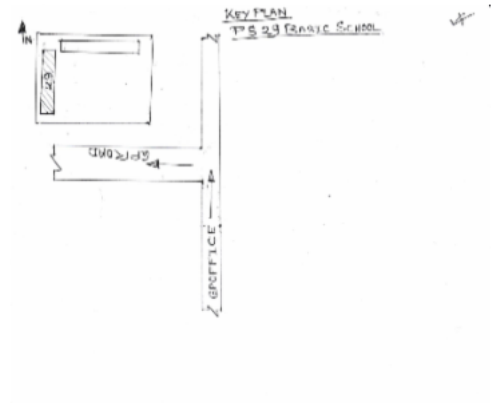

নির্বাচক নিবন্ধন আধিকারিকের স্বাক্ষর

Nazri Naksha

Google Map View

Polling Station Building Front View

Polling Station Front View

Cad View

Key MAP View

1 নাম : পাপিয়া সামন্ত (কুন্ড) স্বামীর নাম: স্বরাজ সামন্ত বাড়ির নং : n0254 বয়স : 36 লিঙ্গ : মহিলা	AQT1143221 ফটো উপলব্ধ	2 নাম : পদ্মরানী কুন্ড স্বামীর নাম: অজিত কুন্ড বাড়ির নং : n0046 বয়স : 69 লিঙ্গ : মহিলা	WB/40/276/048829 ফটো উপলব্ধ	3 নাম : রেনুকা কুন্ড স্বামীর নাম: সুকুমার কুন্ড বাড়ির নং : n0008 বয়স : 73 লিঙ্গ : মহিলা	WB/40/276/048566 ফটো উপলব্ধ
4 নাম : সন্ধ্যা কুন্ড স্বামীর নাম: সুধীর কুন্ড বাড়ির নং : n0009 বয়স : 81 লিঙ্গ : মহিলা	WB/40/276/048231 ফটো উপলব্ধ	5 নাম : চৈতালি কুণ্ড স্বামীর নাম: অঞ্জন কুমার কুণ্ড বাড়ির নং : n0009 বয়স : 54 লিঙ্গ : মহিলা	GFY1648393 ফটো উপলব্ধ	6 নাম : মালতি কুন্ড স্বামীর নাম: দিবাকর কুন্ড বাড়ির নং : n0014 বয়স : 73 লিঙ্গ : মহিলা	WB/40/276/048184 ফটো উপলব্ধ
7 নাম : শর্মিষ্ঠা কুন্ড স্বামীর নাম: রাজারাম কুন্ড বাড়ির নং : n0014 বয়স : 41 লিঙ্গ : মহিলা	GFY2273647 ফটো উপলব্ধ	8 নাম : সৌমা কুন্ড স্বামীর নাম: জয়রাম কুন্ড বাড়ির নং : n0015 বয়স : 55 লিঙ্গ : মহিলা	WB/40/276/048955 ফটো উপলব্ধ	9 নাম : জয়রাম কুন্ড পিতার নাম: রমেশচন্দ্র কুন্ড বাড়ির নং : n0015 বয়স : 54 লিঙ্গ : পুরুষ	WB/40/276/048939 ফটো উপলব্ধ
10 নাম : শঙ্কর প্রসাদ কুন্ড পিতার নাম: যোগেশ্বর কুন্ড বাড়ির নং : n0023 বয়স : 75 লিঙ্গ : পুরুষ	WB/40/276/048410 ফটো উপলব্ধ	11 নাম : নিমাই কুন্ড পিতার নাম: যোগেশ্বর কুন্ড বাড়ির নং : n0023 বয়স : 68 লিঙ্গ : পুরুষ	WB/40/276/048118 ফটো উপলব্ধ	12 নাম : গুণ্ডা কুন্ড স্বামীর নাম: নিমাই কুন্ড বাড়ির নং : n0023 বয়স : 61 লিঙ্গ : মহিলা	WB/40/276/048117 ফটো উপলব্ধ
13 নাম : মুনমুন কুন্ড স্বামীর নাম: শংকর প্রসাদ কুন্ড বাড়ির নং : n0023 বয়স : 65 লিঙ্গ : মহিলা	WB/40/276/048393 ফটো উপলব্ধ	14 নাম : মঞ্জু কুন্ড স্বামীর নাম: জগদীশ্বর কুন্ড বাড়ির নং : n0186 বয়স : 66 লিঙ্গ : মহিলা	WB/40/276/048406 ফটো উপলব্ধ	15 নাম : আলপনা কুন্ড স্বামীর নাম: বিমান চন্দ্র কুন্ড বাড়ির নং : n0195 বয়স : 75 লিঙ্গ : মহিলা	GFY2755569 ফটো উপলব্ধ
16 নাম : অঞ্জন কুমার কুন্ড পিতার নাম: সুধীর কুন্ড বাড়ির নং : n0009 বয়স : 61 লিঙ্গ : পুরুষ	WB/40/276/048213 ফটো উপলব্ধ	17 নাম : অরুণ কুন্ড পিতার নাম: সুধীর কুন্ড বাড়ির নং : n0009 বয়স : 66 লিঙ্গ : পুরুষ	WB/40/276/048578 ফটো উপলব্ধ	18 নাম : রুবী কুণ্ড অন্যান্য: সন্ধ্যা কুণ্ড বাড়ির নং : N0009 বয়স : 49 লিঙ্গ : মহিলা	AQT2270569 ফটো উপলব্ধ
19 নাম : অভিজিৎ কুণ্ড মায়ের নাম: সন্ধ্যা কুণ্ড বাড়ির নং : N0009 বয়স : 59 লিঙ্গ : পুরুষ	AQT2270197 ফটো উপলব্ধ	20 নাম : সুজাতা নন্দী স্বামীর নাম: দেবকীনন্দন নন্দী বাড়ির নং : n0005 বয়স : 50 লিঙ্গ : মহিলা	GFY1182591 ফটো উপলব্ধ	21 নাম : মঞ্জুশ্রী নন্দী স্বামীর নাম: সুব্রত নন্দী বাড়ির নং : n0005 বয়স : 67 লিঙ্গ : মহিলা	WB/40/276/048398 ফটো উপলব্ধ
22 নাম : সুরঞ্জন নন্দী পিতার নাম: বানীব্রত নন্দী বাড়ির নং : n0005 বয়স : 31 লিঙ্গ : পুরুষ	AQT1468040 ফটো উপলব্ধ	23 নাম : কনিকা নন্দী স্বামীর নাম: বানীব্রত নন্দী বাড়ির নং : n0005 বয়স : 59 লিঙ্গ : মহিলা	WB/40/276/048292 ফটো উপলব্ধ	24 নাম : বানীব্রত নন্দী পিতার নাম: তারকনাথ নন্দী বাড়ির নং : n0005 বয়স : 68 লিঙ্গ : পুরুষ	WB/40/276/048293 ফটো উপলব্ধ
25 নাম : দেবকী নন্দন নন্দী পিতার নাম: দেবব্রত নন্দী বাড়ির নং : n0005 বয়স : 53 লিঙ্গ : পুরুষ	WB/40/276/048132 ফটো উপলব্ধ	26 নাম : অহল্যা কুণ্ড স্বামীর নাম: নিতাই চাঁদ কুন্ড বাড়ির নং : n0023 বয়স : 42 লিঙ্গ : মহিলা	AQT0123356 ফটো উপলব্ধ	27 নাম : মঞ্জু কুন্ড স্বামীর নাম: প্রশান্ত কুন্ড বাড়ির নং : এন00 বয়স : 67 লিঙ্গ : মহিলা	RUV1497296 ফটো উপলব্ধ
28 নাম : ছট্ট কুন্ড মায়ের নাম: মঞ্জু কুন্ড বাড়ির নং : এন00 বয়স : 37 লিঙ্গ : পুরুষ	RUV1497304 ফটো উপলব্ধ	29 নাম : সুজিতকুমার কুণ্ড মায়ের নাম: পদ্মারানী কুণ্ড বাড়ির নং : n0046 বয়স : 44 লিঙ্গ : পুরুষ	GFY1648781 ফটো উপলব্ধ	30 নাম : কুমার কুন্তল কুণ্ড পিতার নাম: রাজারাম কুণ্ড বাড়ির নং : এন0014 বয়স : 21 লিঙ্গ : পুরুষ	AQT2455483 ফটো উপলব্ধ