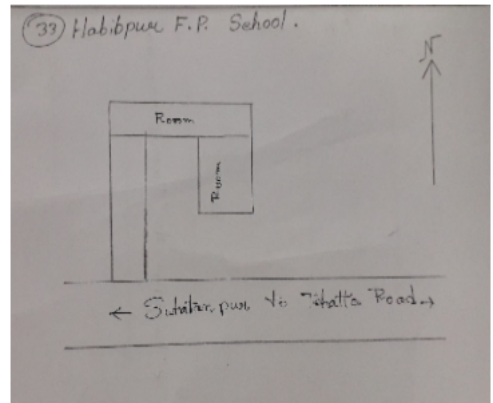

নির্বাচক নিবন্ধন আধিকারিকের স্বাক্ষর

Nazri Naksha

Google Map View

Polling Station Building Front View

Polling Station Front View

Cad View

Key MAP View

|  |                                |   |                                |   |                                |
|--|--------------------------------|---|--------------------------------|---|--------------------------------|
| 1<br>নাম : আবেদ সেখ<br>পিতার নাম: জাকের সেখ<br>বাড়ির নং : এন0099<br>বয়স : 52 লিঙ্গ : পুরুষ             | AQT2598472<br>ফটো উপলব্ধ       | 2<br>নাম : সেখ সমীরউদ্দিন<br>পিতার নাম: আবেদ সেখ<br>বাড়ির নং : এন0087<br>বয়স : 24 লিঙ্গ : পুরুষ           | AQT2424711<br>ফটো উপলব্ধ       | 3<br>নাম : মিনারা খাতুন<br>পিতার নাম: ফকিরজ আলী মেন্দ্রা<br>বাড়ির নং : এন0054<br>বয়স : 27 লিঙ্গ : মহিলা   | NCS1904226<br>ফটো উপলব্ধ       |
| 4<br>নাম : মাকু কিকু<br>পিতার নাম: জালিফা কিকু<br>বাড়ির নং : সুইপাড়া<br>বয়স : 68 লিঙ্গ : মহিলা        | AQT2144699<br>ফটো উপলব্ধ       | 5<br>নাম : অসীম কুমার নায়েক<br>পিতার নাম: মুক্তি নায়েক<br>বাড়ির নং : n0141<br>বয়স : 54 লিঙ্গ : পুরুষ    | WB/40/276/147402<br>ফটো উপলব্ধ | 6<br>নাম : অভীক নায়েক<br>পিতার নাম: অসীম কুমার নায়েক<br>বাড়ির নং : n0141<br>বয়স : 29 লিঙ্গ : পুরুষ      | AQT1697259<br>ফটো উপলব্ধ       |
| 7<br>নাম : মিঠু নায়েক<br>স্বামীর নাম: অসীম নায়েক<br>বাড়ির নং : n0141<br>বয়স : 50 লিঙ্গ : মহিলা       | WB/40/276/147075<br>ফটো উপলব্ধ | 8<br>নাম : শ্যামল কোলে<br>পিতার নাম: রহিতাস্য কোলে<br>বাড়ির নং : n0046<br>বয়স : 46 লিঙ্গ : পুরুষ          | GFY1509157<br>ফটো উপলব্ধ       | 9<br>নাম : কৌশিক কোলে<br>পিতার নাম: সুনীল কোলে<br>বাড়ির নং : n0045<br>বয়স : 38 লিঙ্গ : পুরুষ              | GFY2712966<br>ফটো উপলব্ধ       |
| 10<br>নাম : পুষ্প কোলে<br>স্বামীর নাম: সুনীল কোলে<br>বাড়ির নং : n0045<br>বয়স : 55 লিঙ্গ : মহিলা        | WB/40/276/147015<br>ফটো উপলব্ধ | 11<br>নাম : সুনীল কোলে<br>পিতার নাম: মনুখ কোলে<br>বাড়ির নং : n0045<br>বয়স : 62 লিঙ্গ : পুরুষ              | WB/40/276/147035<br>ফটো উপলব্ধ | 12<br>নাম : অরুণ কুমার কোলে<br>পিতার নাম: সুধীর কুমার কোলে<br>বাড়ির নং : এন0044<br>বয়স : 43 লিঙ্গ : পুরুষ | GFY2614469<br>ফটো উপলব্ধ       |
| 13<br>নাম : অরিজিৎ কোলে<br>পিতার নাম: সুধীর কোলে<br>বাড়ির নং : এন0044<br>বয়স : 37 লিঙ্গ : পুরুষ        | GFY2712909<br>ফটো উপলব্ধ       | 14<br>নাম : কাজল কোলে<br>স্বামীর নাম: সুধীর কোলে<br>বাড়ির নং : এন0044<br>বয়স : 56 লিঙ্গ : মহিলা           | AQT2145506<br>ফটো উপলব্ধ       | 15<br>নাম : সুধীর কোলে<br>পিতার নাম: অমৃতলাল কোলে<br>বাড়ির নং : এন0044<br>বয়স : 63 লিঙ্গ : পুরুষ          | AQT2145142<br>ফটো উপলব্ধ       |
| 16<br>নাম : শুভাশীষ কোলে<br>পিতার নাম: শ্রীকান্ত কোলে<br>বাড়ির নং : n0043<br>বয়স : 33 লিঙ্গ : পুরুষ    | AQT1470046<br>ফটো উপলব্ধ       | 17<br>নাম : আলোরানী কোলে<br>স্বামীর নাম: শ্রীকান্ত কোলে<br>বাড়ির নং : n0043<br>বয়স : 52 লিঙ্গ : মহিলা     | WB/40/276/147460<br>ফটো উপলব্ধ | 18<br>নাম : শ্রীকান্ত কোলে<br>পিতার নাম: অমৃতলাল কোলে<br>বাড়ির নং : n0043<br>বয়স : 57 লিঙ্গ : পুরুষ       | WB/40/276/147323<br>ফটো উপলব্ধ |
| 19<br>নাম : সরস্বতী কোলে<br>স্বামীর নাম: ভগবান কোলে<br>বাড়ির নং : n0038<br>বয়স : 52 লিঙ্গ : মহিলা      | WB/40/276/147107<br>ফটো উপলব্ধ | 20<br>নাম : ভগবান কোলে<br>পিতার নাম: পূর্নচন্দ্র কোলে<br>বাড়ির নং : n0038<br>বয়স : 58 লিঙ্গ : পুরুষ       | WB/40/276/147420<br>ফটো উপলব্ধ | 21<br>নাম : স্বপ্না কোলে<br>স্বামীর নাম: আশিশ কুমার কোলে<br>বাড়ির নং : n0038<br>বয়স : 42 লিঙ্গ : মহিলা    | GFY2309540<br>ফটো উপলব্ধ       |
| 22<br>নাম : অঞ্জলী কোলে<br>স্বামীর নাম: মৃত্যুঞ্জয় কোলে<br>বাড়ির নং : n0038<br>বয়স : 65 লিঙ্গ : মহিলা | WB/40/276/147288<br>ফটো উপলব্ধ | 23<br>নাম : মৃত্যুঞ্জয় কোলে<br>পিতার নাম: পূর্নচন্দ্র কোলে<br>বাড়ির নং : n0038<br>বয়স : 70 লিঙ্গ : পুরুষ | WB/40/276/147431<br>ফটো উপলব্ধ | 24<br>নাম : সাগর কোলে<br>পিতার নাম: বনমালী কোলে<br>বাড়ির নং : n0035<br>বয়স : 37 লিঙ্গ : পুরুষ             | AQT0144519<br>ফটো উপলব্ধ       |
| 25<br>নাম : দিপালী কোলে<br>স্বামীর নাম: বনমালী কোলে<br>বাড়ির নং : n0035<br>বয়স : 52 লিঙ্গ : মহিলা      | WB/40/276/147358<br>ফটো উপলব্ধ | 26<br>নাম : সুজয় কুমার কোলে<br>পিতার নাম: মধুসূদন কোলে<br>বাড়ির নং : n0034<br>বয়স : 37 লিঙ্গ : পুরুষ     | GFY2712941<br>ফটো উপলব্ধ       | 27<br>নাম : সুলেখা কোলে<br>স্বামীর নাম: মধুসূদন কোলে<br>বাড়ির নং : n0034<br>বয়স : 58 লিঙ্গ : মহিলা        | WB/40/276/147345<br>ফটো উপলব্ধ |
| 28<br>নাম : মধুসূদন কোলে<br>পিতার নাম: গোবিন্দ কোলে<br>বাড়ির নং : n0034<br>বয়স : 63 লিঙ্গ : পুরুষ      | WB/40/276/147299<br>ফটো উপলব্ধ | 29<br>নাম : পিয়ালী কোলে<br>স্বামীর নাম: সুরজিৎ কোলে<br>বাড়ির নং : n0033<br>বয়স : 38 লিঙ্গ : মহিলা        | AQT1195684<br>ফটো উপলব্ধ       | 30<br>নাম : সাথী কোলে<br>স্বামীর নাম: অপূর্ব কোলে<br>বাড়ির নং : n0032<br>বয়স : 36 লিঙ্গ : মহিলা           | AQT1195676<br>ফটো উপলব্ধ       |