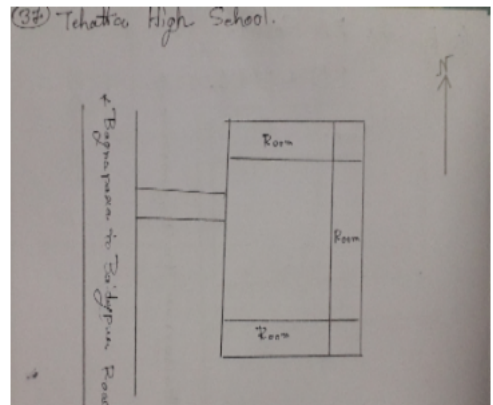

নির্বাচক নিবন্ধন আধিকারিকের স্বাক্ষর

Nazri Naksha

Google Map View

Polling Station Building Front View

Polling Station Front View

Cad View

Key MAP View

1 নাম : পার্বতী কোলে স্বামীর নাম: লেট বৃন্দাবন কোলে বাড়ির নং : n0015 বয়স : 62 লিঙ্গ : মহিলা	AQT2604130	ফটো উপলব্ধ	2 নাম : ইন্দুলেখা কোলে স্বামীর নাম: সীতারাম কোলে বাড়ির নং : n0015 বয়স : 47 লিঙ্গ : মহিলা	GFY2308005	ফটো উপলব্ধ	3 নাম : অর্পিতা কোলে স্বামীর নাম: নিমাই কোলে বাড়ির নং : n0017 বয়স : 35 লিঙ্গ : মহিলা	AQT1197102	ফটো উপলব্ধ
4 নাম : সন্ধ্যারানী কোলে স্বামীর নাম: শিবচন্দ্র কোলে বাড়ির নং : n0017 বয়স : 66 লিঙ্গ : মহিলা	WB/40/276/141201	ফটো উপলব্ধ	5 নাম : শতদল কোলে পিতার নাম: কার্তিক চন্দ্র কোলে বাড়ির নং : n0015 বয়স : 43 লিঙ্গ : পুরুষ	GFY2308021	ফটো উপলব্ধ	6 নাম : রিম্পা কোলে স্বামীর নাম: শতদল কোলে বাড়ির নং : n0015 বয়স : 30 লিঙ্গ : মহিলা	AQT1790237	ফটো উপলব্ধ
7 নাম : নিমাই কোলে পিতার নাম: শিবচন্দ্র কোলে বাড়ির নং : n0017 বয়স : 45 লিঙ্গ : পুরুষ	GFY1552280	ফটো উপলব্ধ	8 নাম : চঞ্চল কোলে পিতার নাম: শিবচন্দ্র কোলে বাড়ির নং : n0017 বয়স : 45 লিঙ্গ : পুরুষ	GFY1552330	ফটো উপলব্ধ	9 নাম : পৌলমী কোলে স্বামীর নাম: চঞ্চল কোলে বাড়ির নং : এন0017 বয়স : 25 লিঙ্গ : মহিলা	AQT2074102	ফটো উপলব্ধ
10 নাম : কল্পনা কোলে স্বামীর নাম: কার্তিক চন্দ্র কোলে বাড়ির নং : n0015 বয়স : 64 লিঙ্গ : মহিলা	AQT2145381	ফটো উপলব্ধ	11 নাম : সৌম্য কোলে মায়ের নাম: ইন্দুলেখা কোলে বাড়ির নং : এন0015 বয়স : 23 লিঙ্গ : পুরুষ	AQT2352441	ফটো উপলব্ধ	12 নাম : রৌম্য কোলে পিতার নাম: রাজারাম কোলে বাড়ির নং : n0015 বয়স : 23 লিঙ্গ : পুরুষ	AQT2352466	ফটো উপলব্ধ
13 নাম : শিবচন্দ্র কোলে পিতার নাম: নকুর চন্দ্র কোলে বাড়ির নং : n0017 বয়স : 74 লিঙ্গ : পুরুষ	AQT2145464	ফটো উপলব্ধ	14 নাম : মিতা কোলে স্বামীর নাম: রাজারাম কোলে বাড়ির নং : n0015 বয়স : 47 লিঙ্গ : মহিলা	GFY2308013	ফটো উপলব্ধ	15 নাম : রাজারাম কোলে পিতার নাম: গঙ্গাধর কোলে বাড়ির নং : n0015 বয়স : 61 লিঙ্গ : পুরুষ	AQT2427979	ফটো উপলব্ধ
16 নাম : শ্রাবনী ঘোষ স্বামীর নাম: সন্দীপ ঘোষ বাড়ির নং : n0128 বয়স : 31 লিঙ্গ : মহিলা	AQT1583228	ফটো উপলব্ধ	17 নাম : তাপসী ঘোষ স্বামীর নাম: চিন্ময় ঘোষ বাড়ির নং : n0103 বয়স : 41 লিঙ্গ : মহিলা	AQT1231026	ফটো উপলব্ধ	18 নাম : কল্পনা ঘোষ স্বামীর নাম: নারায়ন ঘোষ বাড়ির নং : n0002 বয়স : 58 লিঙ্গ : মহিলা	WB/40/276/141755	ফটো উপলব্ধ
19 নাম : পতিতপাবন ঘোষ পিতার নাম: ভোলানাথ ঘোষ বাড়ির নং : n0002 বয়স : 57 লিঙ্গ : পুরুষ	WB/40/276/141266	ফটো উপলব্ধ	20 নাম : অর্চনা ঘোষ স্বামীর নাম: পতিত পাবন ঘোষ বাড়ির নং : n0002 বয়স : 46 লিঙ্গ : মহিলা	GFY1553023	ফটো উপলব্ধ	21 নাম : অনূপ কুমার ঘোষ পিতার নাম: নারায়ন চন্দ্র ঘোষ বাড়ির নং : n0002 বয়স : 43 লিঙ্গ : পুরুষ	AQT1128826	ফটো উপলব্ধ
22 নাম : পুতুল ঘোষ স্বামীর নাম: অনূপ কুমার ঘোষ বাড়ির নং : n0002 বয়স : 36 লিঙ্গ : মহিলা	AQT1128834	ফটো উপলব্ধ	23 নাম : শীর্ষেন্দু ঘোষ পিতার নাম: নিতাই চন্দ্র ঘোষ বাড়ির নং : n0003 বয়স : 41 লিঙ্গ : পুরুষ	GFY2308096	ফটো উপলব্ধ	24 নাম : অরুণ কুমার ঘোষ পিতার নাম: সুষ্টিধর ঘোষ বাড়ির নং : n0003 বয়স : 58 লিঙ্গ : পুরুষ	WB/40/276/141505	ফটো উপলব্ধ
25 নাম : সবিতা ঘোষ স্বামীর নাম: সুশান্ত ঘোষ বাড়ির নং : n0003 বয়স : 70 লিঙ্গ : মহিলা	WB/40/276/141456	ফটো উপলব্ধ	26 নাম : রাজকুমার ঘোষ পিতার নাম: সুশান্ত ঘোষ বাড়ির নং : n0003 বয়স : 55 লিঙ্গ : পুরুষ	WB/40/276/141038	ফটো উপলব্ধ	27 নাম : অঞ্জনা ঘোষ স্বামীর নাম: গৌর ঘোষ বাড়ির নং : n0003 বয়স : 65 লিঙ্গ : মহিলা	WB/40/276/141457	ফটো উপলব্ধ
28 নাম : প্রতিমা ঘোষ স্বামীর নাম: নিতাই ঘোষ বাড়ির নং : n0003 বয়স : 62 লিঙ্গ : মহিলা	WB/40/276/141134	ফটো উপলব্ধ	29 নাম : সুবোধ ঘোষ পিতার নাম: নিলমণী ঘোষ বাড়ির নং : n0024 বয়স : 51 লিঙ্গ : পুরুষ	WB/40/276/141718	ফটো উপলব্ধ	30 নাম : অনিমা ঘোষ স্বামীর নাম: সুবোধ ঘোষ বাড়ির নং : n0024 বয়স : 45 লিঙ্গ : মহিলা	GFY1552371	ফটো উপলব্ধ